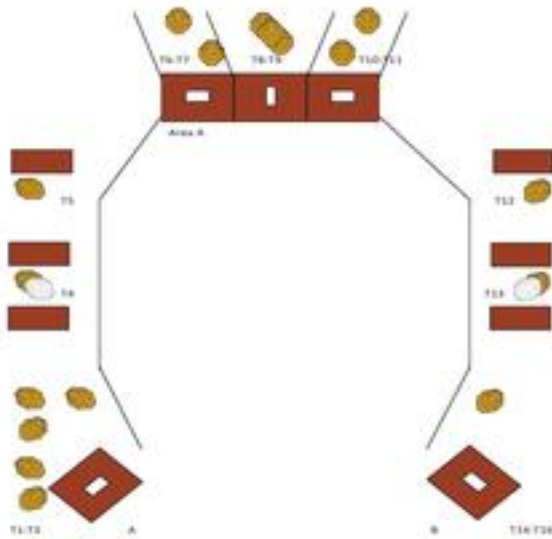

4. station 4, bana C

CoF	Comstock - Long	Points	160 p
Targets	16 paper, 2 no-shoot, Total 16 targets	Min rounds	32
Firearm	Handgun	Match-%	24.43%

Procedure	At start signal engage targets FOFS within designated area.
Starting position	Standing behind barricade at position A or B. Gun is loaded & holstered.
Firearm ready condition	
Start on	Audible signal
Stop on	Last shot
Penalties	As per current edition of rules
Safety angles	
Setup notes	T1-■T3 and T14-■T16 are only visible through the apertures of the barricades.