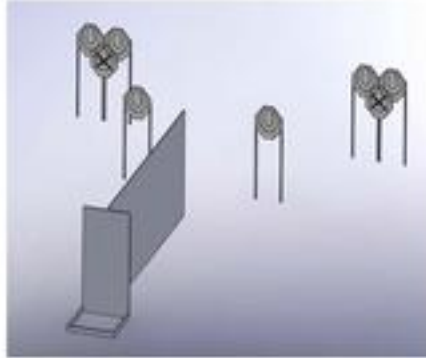

1. station 1, bana A, Hotrange

Station 1
 Vapen: Pistol/revolver
 Comstock
 10 skott 10 givning
 Total poäng = 50
 Avstånd 10 meter
 Startposition stående i box vapen laddat/hölstrat
 Procedure: på signal beskjut målen från box Fri stil fri ordning.
 Fri stil fri ordning.

2. station 2, bana A, Hotrange

Station 2
 Viktoria Fjällstans
 Comstock
 12 skott 60 gavel
 6 st skott = 36
 Avstånd 6-9 meter
 Suspensionsmål och 1 box rymt ledigt skott
 Procedure: på signal beskjut målen från box. Fri stil och ordning