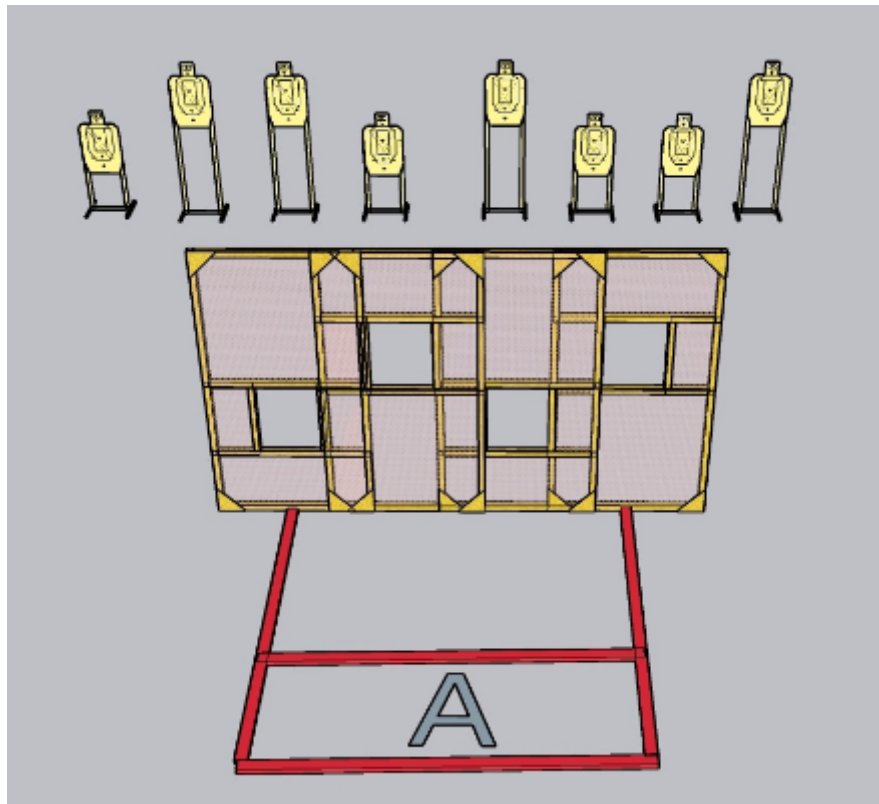

1. rasti 1

CoF	Unlimited - Long	Points	150 p
Targets	15 paper, Total 15 targets	Min rounds	30
Firearm	Rifle	Match-%	35.71%

Procedure	Ampuminen taulua väärältä alueelta
Starting position	Alueelta A tai C
Firearm ready condition	Kivääri ladattu ja varmistettu. perä olalla 45 astetta
Start on	äänimerkistä
Stop on	viimeiseen laukaukseen
Penalties	viimeisimmän sääntökirjan mukaan
Safety angles	merkitty maastoon
Setup notes	Taulut 1-3 alueelta A, Taulut 4-11 alueelta B, Taulut 12-15 alueelta C

2. Rasti 2

CoF	Unlimited - Medium	Points	80 p
Targets	8 paper, Total 8 targets	Min rounds	16
Firearm	Handgun	Match-%	19.05%

Procedure	
Starting position	Lähtö ja ammunta alueelta A
Firearm ready condition	Pistooli ladattu ja varmistettu kotelossa
Start on	äänimerkistä
Stop on	viimeiseen laukaukseen
Penalties	viimeisimmän sääntökirjan mukaan
Safety angles	merkitty maastoon
Setup notes	