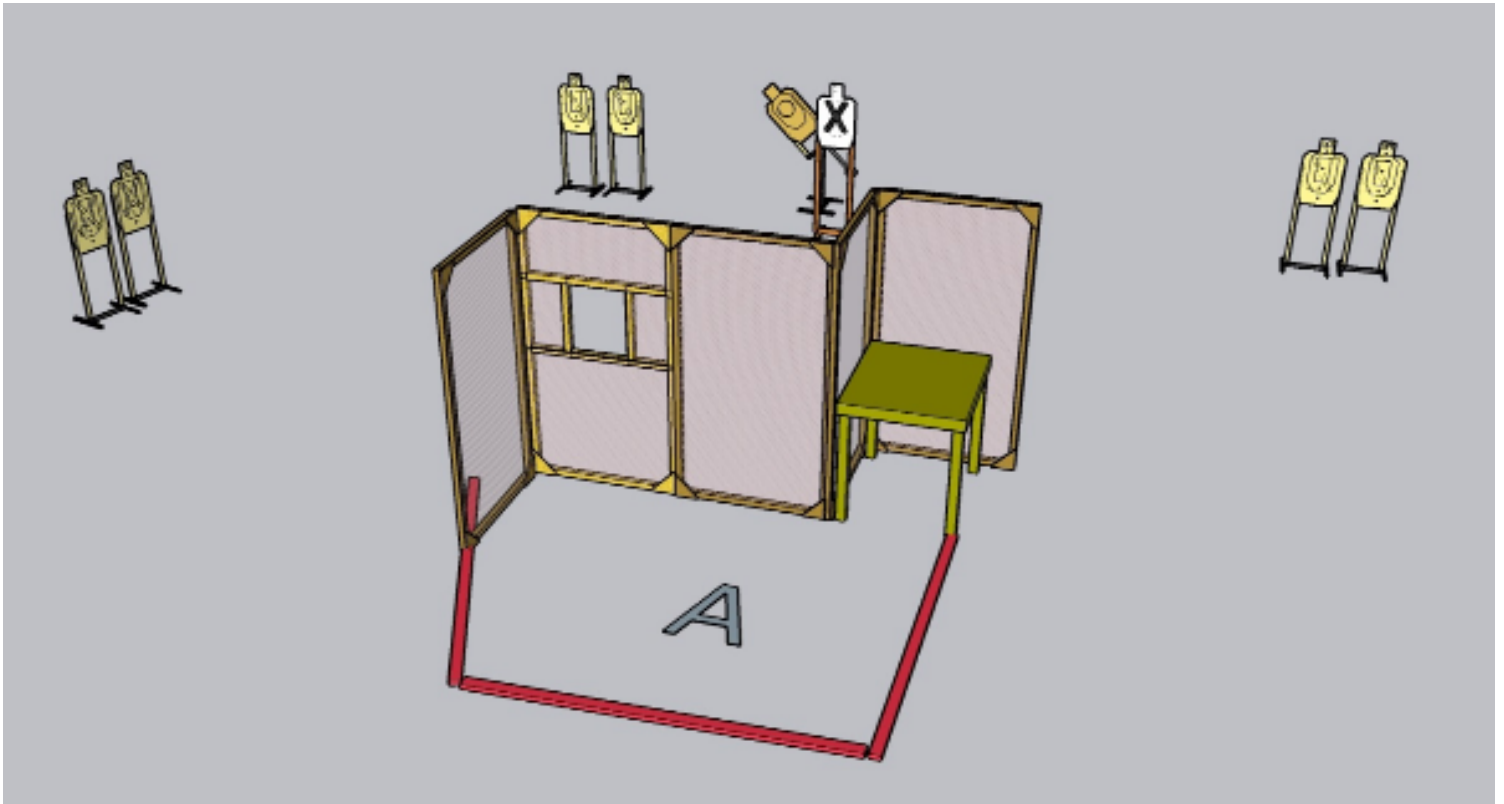

3. Rasti 3

CoF	Unlimited - Medium	Points	70 p
Targets	7 paper, 1 no-shoot, Total 7 targets	Min rounds	14
Firearm	Handgun	Match-%	16.67%

Procedure	
Starting position	Lähtö ja ammunta alueelta A
Firearm ready condition	Pistooli ladattu ja varmistettu kotelossa. heiluri laukaistava ennen ensimmäistä laukausta
Start on	äänimerkistä
Stop on	viimeiseen laukaukseen
Penalties	viimeisimmän sääntökirjan mukaan
Safety angles	merkitty maastoon
Setup notes	Heilurin laukaisu pöydällä olevasta kapulasta