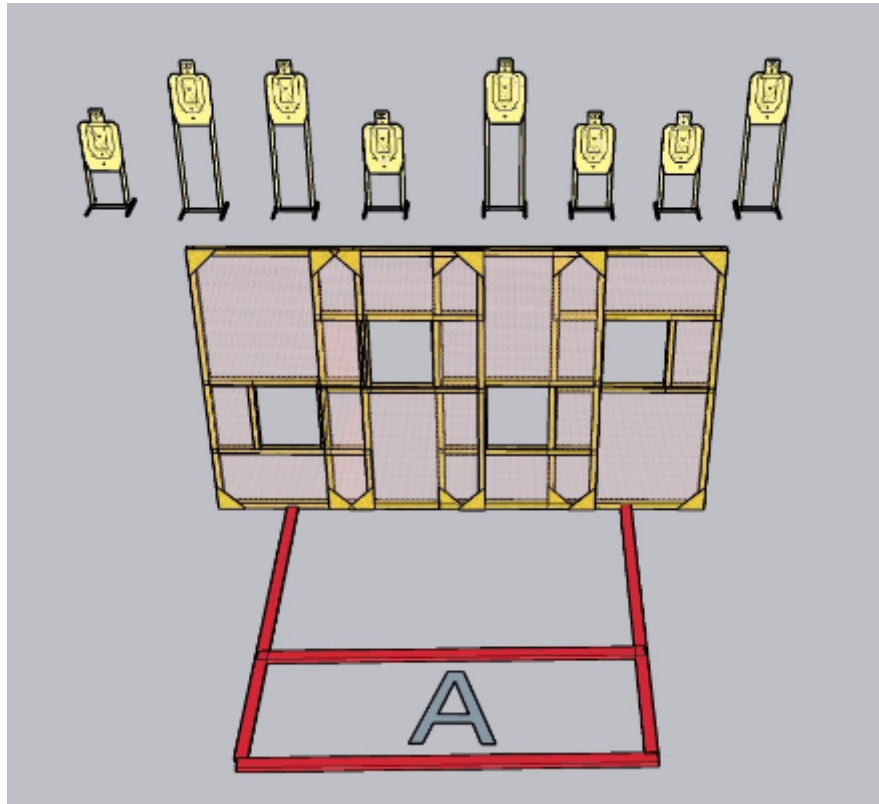

1. rasti 1

CoF	Unlimited - Long	Points	150 p
Targets	15 paper, Total 15 targets	Min rounds	30
Firearm	Rifle	Match-%	35.71%

Procedure	Ampuminen taulua väärältä alueelta
Starting position	Alueelta A tai C
Firearm ready condition	Kivääri ladattu ja varmistettu. perä olalla 45 astetta
Start on	äänimerkistä
Stop on	viimeiseen laukaukseen
Penalties	viimeisimmän sääntökirjan mukaan
Safety angles	merkitty maastoon
Setup notes	Taulut 1-3 alueelta A, Taulut 4-11 alueelta B, Taulut 12-15 alueelta C

2. Rasti 2

CoF	Unlimited - Medium	Points	80 p
Targets	8 paper, Total 8 targets	Min rounds	16
Firearm	Handgun	Match-%	19.05%

Procedure	
Starting position	Lähtö ja ammunta alueelta A
Firearm ready condition	Pistooli ladattu ja varmistettu kotelossa
Start on	äänimerkistä
Stop on	viimeiseen laukaukseen
Penalties	viimeisimmän sääntökirjan mukaan
Safety angles	merkitty maastoon
Setup notes	