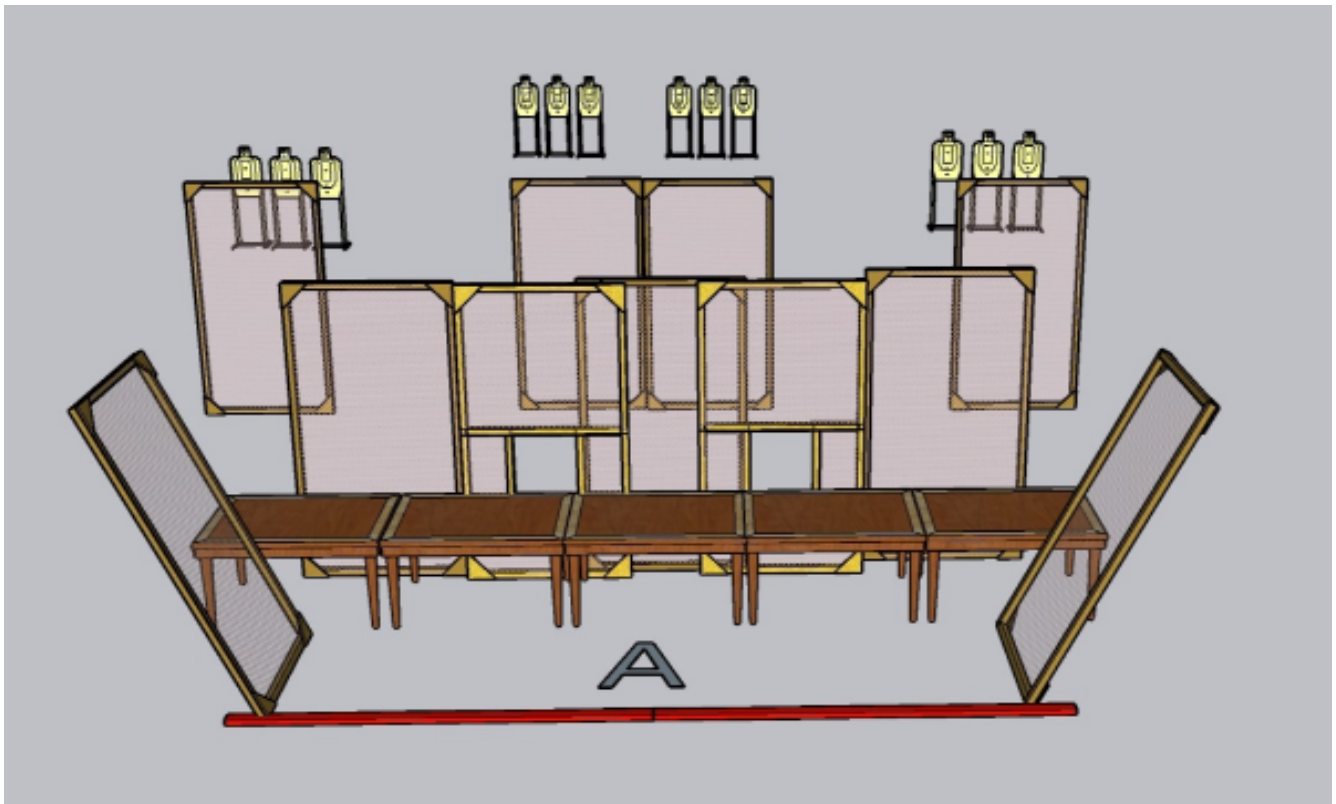

4. Rasti 4

CoF	Unlimited - Long	Points	120 p
Targets	12 paper, Total 12 targets	Min rounds	24
Firearm	Rifle	Match-%	28.57%

Procedure	
Starting position	Lähtö ja ammunta alueelta A
Firearm ready condition	Kivääri ladattu ja varmistettu, perä olkaa vasten 45 astetta
Start on	äänimerkistä
Stop on	viimeiseen laukaukseen
Penalties	viimeisimmän sääntökirjan mukaan
Safety angles	merkitty maastoon
Setup notes