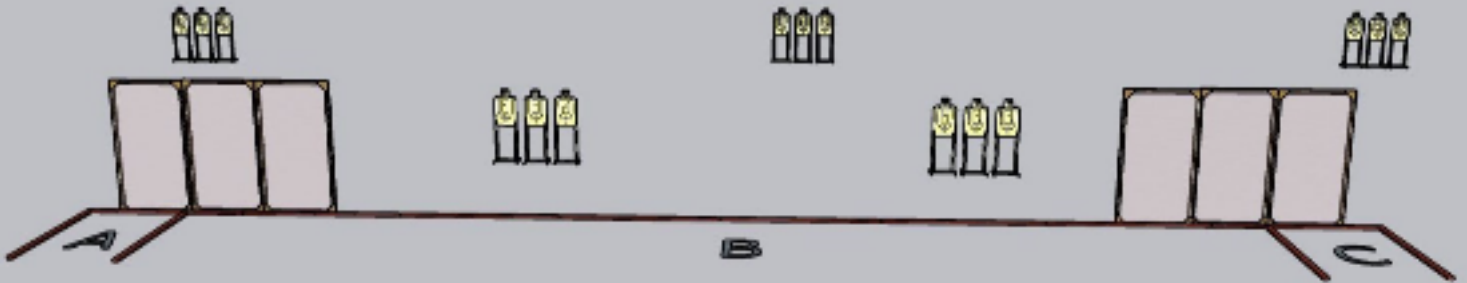

1. rasti 1

CoF	Unlimited - Long	Points	150 p
Targets	15 paper, Total 15 targets	Min rounds	30
Firearm	Rifle	Match-%	35.71%

Procedure	Ampuminen taulua väärältä alueelta
Starting position	Alueelta A tai C
Firearm ready condition	Kivääri ladattu ja varmistettu. perä olalla 45 astetta
Start on	äänimerkistä
Stop on	viimeiseen laukaukseen
Penalties	viimeisimmän sääntökirjan mukaan
Safety angles	merkitty maastoon
Setup notes	Taulut 1-3 alueelta A, Taulut 4-11 alueelta B, Taulut 12-15 alueelta C