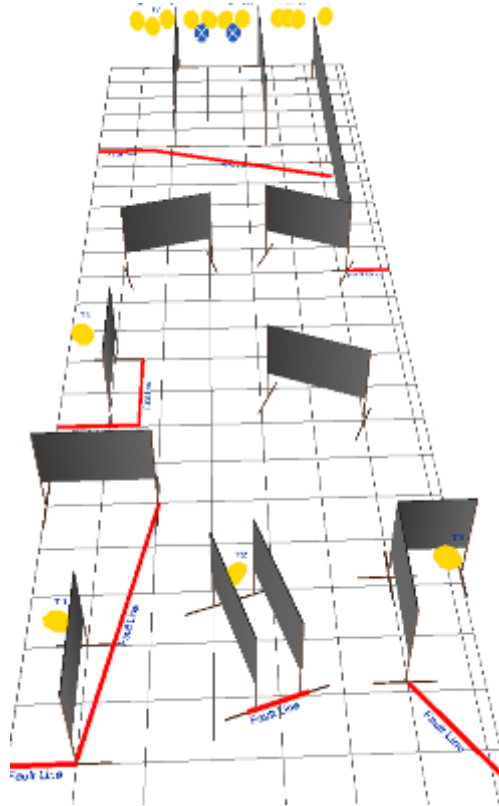

1.

CoF	Comstock - Medium	Points	110 p
Targets	11 paper, Total 11 targets	Min rounds	22
Firearm	Handgun	Match-%	34.92%

Procedure	Nach dem Startsignal werden die Scheiben beschossen wie sie aus dem Fault Line Bereich sichtbar werden.
Starting position	Stehend auf A, Fersen an der Faultline
Firearm ready condition	Gun empty & holstered
Start on	Audible signal
Stop on	Last shot
Penalties	As per current edition of rules
Safety angles	90
Setup notes	

2.

CoF	Comstock - Long	Points	150 p
Targets	15 paper, 2 no-shoot, Total 15 targets	Min rounds	30
Firearm	Handgun	Match-%	47.62%

Procedure	Nach dem Startsignal werden die Scheiben beschossen wie sie sichtbar werden. Upon start signal, engage targets as required to score.
Starting position	Schütze steht irgendwo
Firearm ready condition	Gun loaded & holstered
Start on	Audible signal
Stop on	Last shot
Penalties	As per current edition of rules
Safety angles	L/R 90
Setup notes	