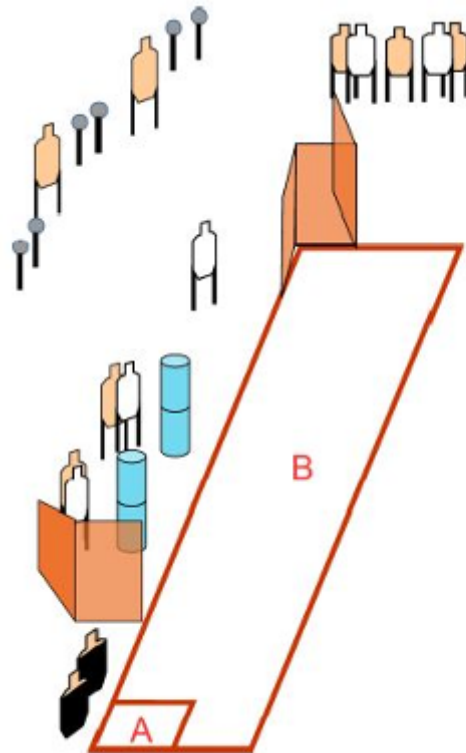

3. Troikka

CoF	Unlimited - Medium	Points	120 p
Targets	9 paper, 6 plates, 5 no-shoot, Total 15 targets	Min rounds	24
Firearm	Handgun	Match-%	34.29%

Procedure	
Starting position	Aloitus: Seisten salkku kädessä alueella A.
Firearm ready condition	Pistooli salkussa lipas kiinni patruunapesä tyhjänä. Valaisin kiinnitettynä aseeseen tai varusteissa, pois päältä.
Start on	Audible signal
Stop on	Last shot
Penalties	As per current edition of rules
Safety angles	käsittelysektori merkitty sivuille punaisiin valoiin, vasemmalla 90 astetta ja seuraa ampujan mukana. Ylös ja alas 90 astetta.
Setup notes