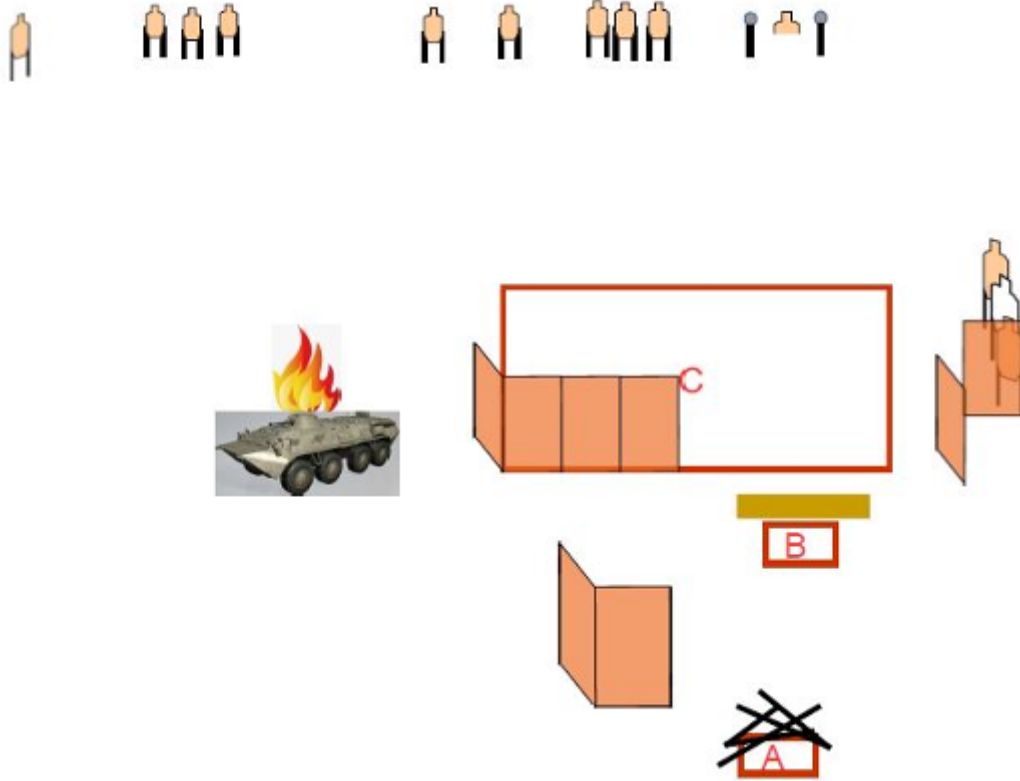

1. Levossa

CoF	Unlimited - Long	Points	140 p
Targets	12 paper, 4 popper, 1 no-shoot, Total 16 targets	Min rounds	28
Firearm	Rifle	Match-%	40.00%

Procedure	Popperien ampuminen on sallittua myös asemasta B. Asemasta A poistuminen ilman popperien kaatamista aiheuttaa kuitenkin toimintavirheen popperia kohti. Muualta ammuttu popperi aiheuttaa toimintavirheen.
Starting position	Alueella A. Ase ladattu ja varmistettu.
Firearm ready condition	Valo kiinnitettynä aseeseen, pois päältä. Piippu merkityssä paikassa.
Start on	Audible signal
Stop on	Last shot
Penalties	As per current edition of rules
Safety angles	Käsittelysektori sivuille 90 astetta, seuraa ampujan mukana, ylös 90 astetta.
Setup notes	Rakentaminen alkaa 14:00 ja kilpailu kun on tarpeeksi pimeää (17:00-18:00).

2. Pesukoneet

CoF	Unlimited - Medium	Points	90 p
Targets	9 paper, Total 9 targets	Min rounds	18
Firearm	Rifle	Match-%	25.71%

Procedure	Osuma kiinteisiin rakenteisiin aiheuttaa hylkäyksen. -Pesukoneeseen osunut laukaus aiheuttaa 10 pisteen rangaistuksen, korkeintaan 2 konetta kohti.
Starting position	Alueella A. Ase ladattu ja varmistettu
Firearm ready condition	Valo kiinnitettynä aseeseen ja päällä osoittaen pesukonetta.
Start on	Audible signal
Stop on	Last shot
Penalties	As per current edition of rules
Safety angles	käsittelysektori on merkitty sivuille punaisiin valoiin, oikealla 90 astetta ja seuraa ampujan mukana. Ylös ja alas 90 astetta.
Setup notes	Rakentaminen alkaa 14:00 ja kilpailu kun on tarpeeksi pimeää (17:00-18:00).