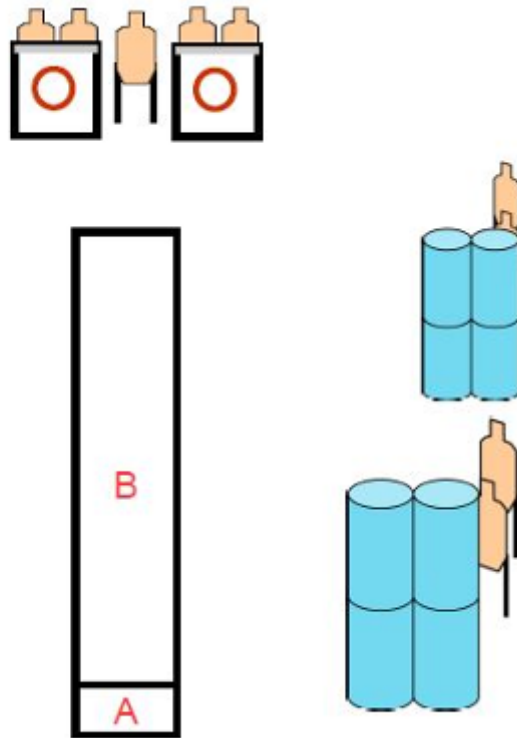

1. Levossa

CoF	Unlimited - Long	Points	140 p
Targets	12 paper, 4 popper, 1 no-shoot, Total 16 targets	Min rounds	28
Firearm	Rifle	Match-%	40.00%

Procedure	Popperien ampuminen on sallittua myös asemasta B. Asemasta A poistuminen ilman popperien kaatamista aiheuttaa kuitenkin toimintavirheen popperia kohti. Muualta ammuttu popperi aiheuttaa toimintavirheen.
Starting position	Alueella A. Ase ladattu ja varmistettu.
Firearm ready condition	Valo kiinnitettynä aseeseen, pois päältä. Piippu merkityssä paikassa.
Start on	Audible signal
Stop on	Last shot
Penalties	As per current edition of rules
Safety angles	Käsittelysektori sivuille 90 astetta, seuraa ampujan mukana, ylös 90 astetta.
Setup notes	Rakentaminen alkaa 14:00 ja kilpailu kun on tarpeeksi pimeää (17:00-18:00).

2. Pesukoneet

CoF	Unlimited - Medium	Points	90 p
Targets	9 paper, Total 9 targets	Min rounds	18
Firearm	Rifle	Match-%	25.71%

Procedure	Osuma kiinteisiin rakenteisiin aiheuttaa hylkäyksen. -Pesukoneeseen osunut laukaus aiheuttaa 10 pisteen rangaistuksen, korkeintaan 2 konetta kohti.
Starting position	Alueella A. Ase ladattu ja varmistettu
Firearm ready condition	Valo kiinnitettynä aseeseen ja päällä osoittaen pesukonetta.
Start on	Audible signal
Stop on	Last shot
Penalties	As per current edition of rules
Safety angles	käsittelysektori on merkitty sivuille punaisiin valoiin, oikealla 90 astetta ja seuraa ampujan mukana. Ylös ja alas 90 astetta.
Setup notes	Rakentaminen alkaa 14:00 ja kilpailu kun on tarpeeksi pimeää (17:00-18:00).