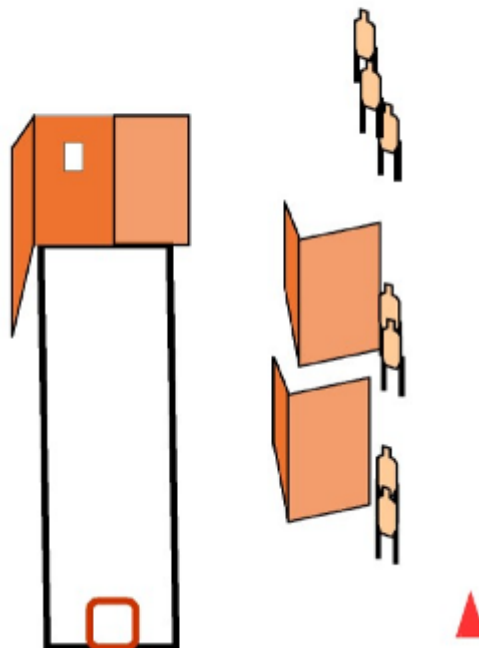

1. Lääkinnällinen erikoisoperaatio

CoF	Unlimited - Medium	Points	240 p
Targets	2 paper, 20 plates, . Optional targets 24x10pTotal 22 targets	Min rounds	24
Firearm	Handgun, Rifle	Match-%	37.21%

Procedure	
Starting position	Seisten huoneessa merkityssä paikassa. Naamari päässä mikäli sitä käytetään. Huoneessa olevia kalusteita saa käyttää apuna. Ne asetetaan jokaiselle ampujalle samalla tavalla ennen suoritusta.
Firearm ready condition	Ase ladattuna ja varmistttuna käsissä. Pistooli kotelossa pesä tyhjänä jos käytetään.
Start on	Audible signal
Stop on	Last shot
Penalties	As per current edition of rules
Safety angles	Käsittelysektori sivuille 90 astetta, ylös 90 astetta. Ampumasektorit merkitty sivuille punaisin kartoin ylös taustavallin yläreuna.
Setup notes	

2. Varmistus

CoF	Unlimited - Medium	Points	215 p
Targets	7 paper, 10 plates, . Optional targets 17x10p. Optional tasks 1x10pTotal 17 targets	Min rounds	24
Firearm	Handgun, Rifle	Match-%	33.33%

Procedure	
Starting position	Seisten merkityllä paikalla, ase käsissä ladattuna ja varmistettuna. Naamari päässä mikäli sitä käytetään.
Firearm ready condition	Ase käsissä ladattuna ja varmistettuna. Pistooli pesä tyhjänä kotelossa mikäli käytetään.
Start on	Audible signal
Stop on	Last shot
Penalties	As per current edition of rules
Safety angles	Käsittelysektori ja ampumasektori vasemmalle on merkitty punaisella kartiolla, oikealle 90 astetta ja seuraa ampujan mukana. käsittelysektori ylös ja alas 90 astetta. Yläreuna on taustavallin yläreuna
Setup notes	