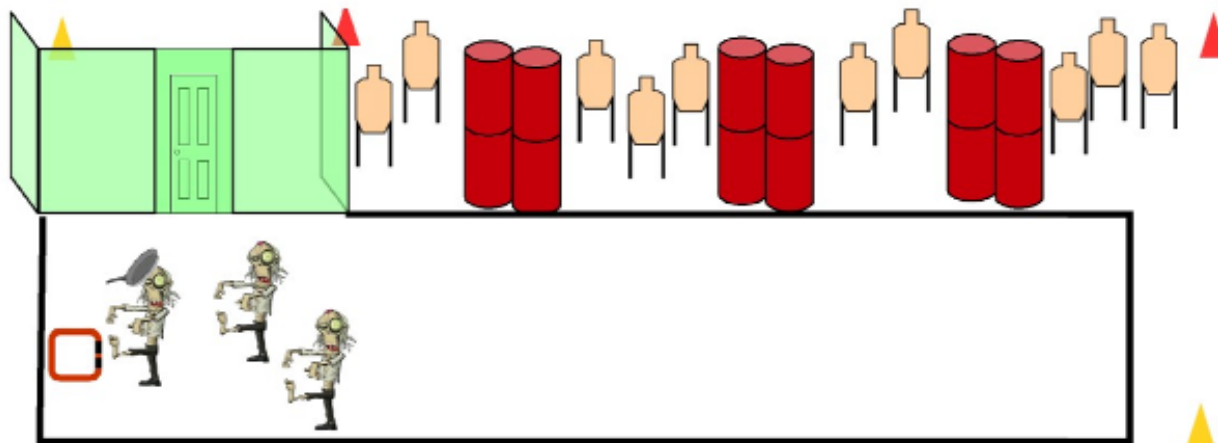

3. Pekonipannu

CoF	Unlimited - Medium	Points	190 p
Targets	10 paper, 3 frangible, . Optional targets 3x10p. Optional tasks 6x10pTotal 13 targets	Min rounds	20
Firearm	Handgun, Rifle	Match-%	29.46%

Procedure	
Starting position	Seisten kantapäät merkeillä. Paistipannu kädessä kasvojen korkeudella. Naamari päässä jos sitä käytetään.
Firearm ready condition	Pistooli pesä tyhjänä kotelossa mikäli käytetään. Mikäli käytetään kivääriä, on se rakennuksessa pöydällä lipas kiinnitettynä patruunapesä tyhjänä.
Start on	Audible signal
Stop on	Last shot
Penalties	As per current edition of rules
Safety angles	Käsittelysektori merkitty sivuille keltaisin merkein, ylös 90 astetta. Ampumasektorit merkitty sivuille punaisin kartioin, ylös taustavallin yläreuna.
Setup notes