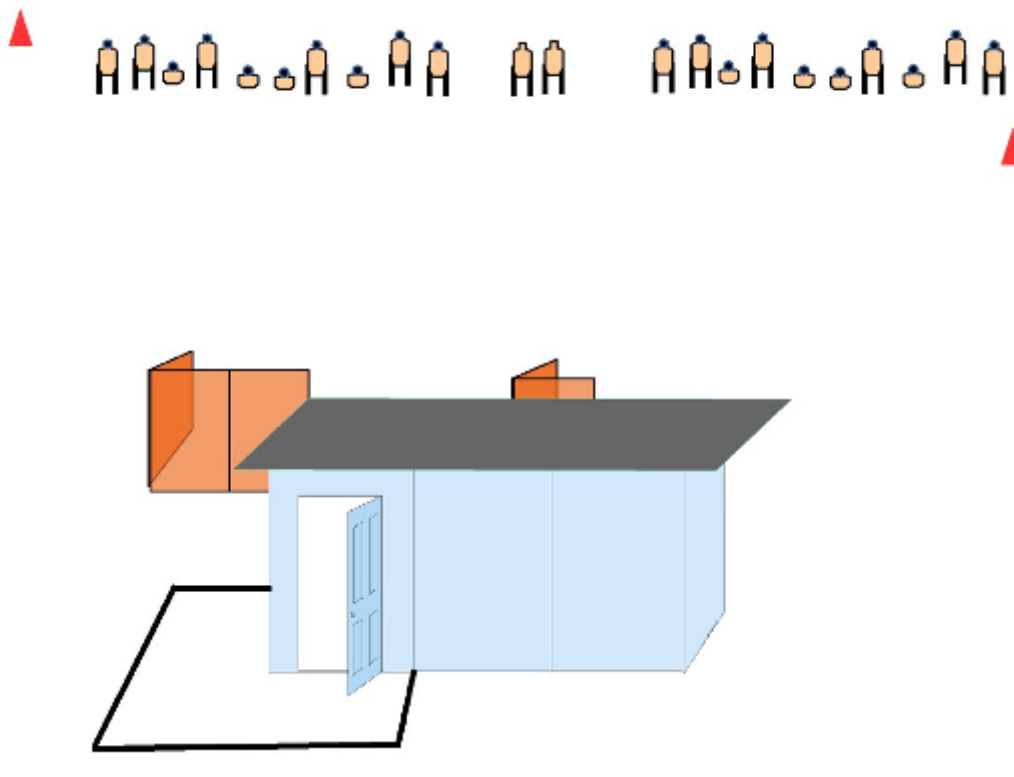

1. Lääkinnällinen erikoisoperaatio

CoF	Unlimited - Medium	Points	240 p
Targets	2 paper, 20 plates, . Optional targets 24x10pTotal 22 targets	Min rounds	24
Firearm	Handgun, Rifle	Match-%	37.21%

Procedure	
Starting position	Seisten huoneessa merkityssä paikassa. Naamari päässä mikäli sitä käytetään. Huoneessa olevia kalusteita saa käyttää apuna. Ne asetetaan jokaiselle ampujalle samalla tavalla ennen suoritusta.
Firearm ready condition	Ase ladattuna ja varmistttuna käsissä. Pistooli kotelossa pesä tyhjänä jos käytetään.
Start on	Audible signal
Stop on	Last shot
Penalties	As per current edition of rules
Safety angles	Käsittelysektori sivuille 90 astetta, ylös 90 astetta. Ampumasektorit merkitty sivuille punaisin kartoin ylös taustavallin yläreuna.
Setup notes	