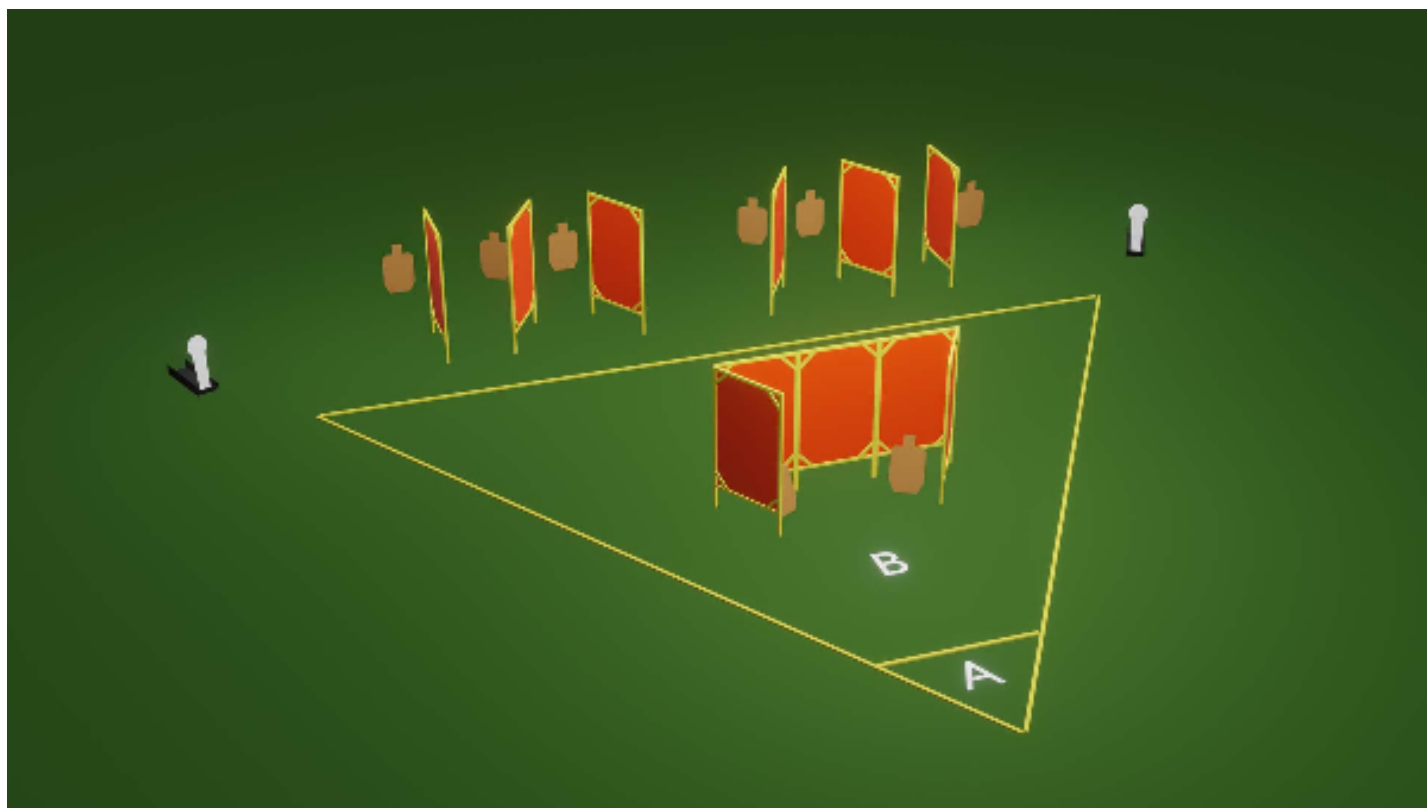

1. Rasti 1

CoF	Unlimited - Medium	Points	120 p
Targets	10 paper, 2 popper, (with 2 10p), Total 12 targets	Min rounds	22
Firearm	Handgun	Match-%	14.37%

Procedure	Aloituksessa pistooli lipas kiinni, pesä tyhjä ja ase kotelossa. Lähtö alueelta A polvillaan, kädet hartioiden yläpuolella. Äänimerkistä ammutaan polviltaan etenemisen estävät popperit ja otetaan patruunalaatikko kantaan. Alueelta B ammutaan loput taulut laatikkoa kantaen. Kantotapa vapaa.
Starting position	
Firearm ready condition	
Start on	Audible signal
Stop on	Toimintavirhe etenemisen estävien ampumisesta ilman, että molemmat polvet ovat maassa. Toimintavirhe, paperitaulujen ampuminen alueelta A. Toimintavirhe per laukaus - ampuminen alueella B ilman, että patruunalaatikko on kannossa. Poppereiden ampuminen muualta kuin alueelta A, johtaa hylkäykseen (etäisyys) Hylkäys tulee vallin yli
Penalties	vasen ampumasektori merkitty maastoon, oikea 90 astetta. Kasittelysektorin 90/90 kukaan
Safety angles	vasen ampumasektori merkitty maastoon, oikea 90 astetta. Kasittelysektorin 90/90 kukaan
Setup notes	