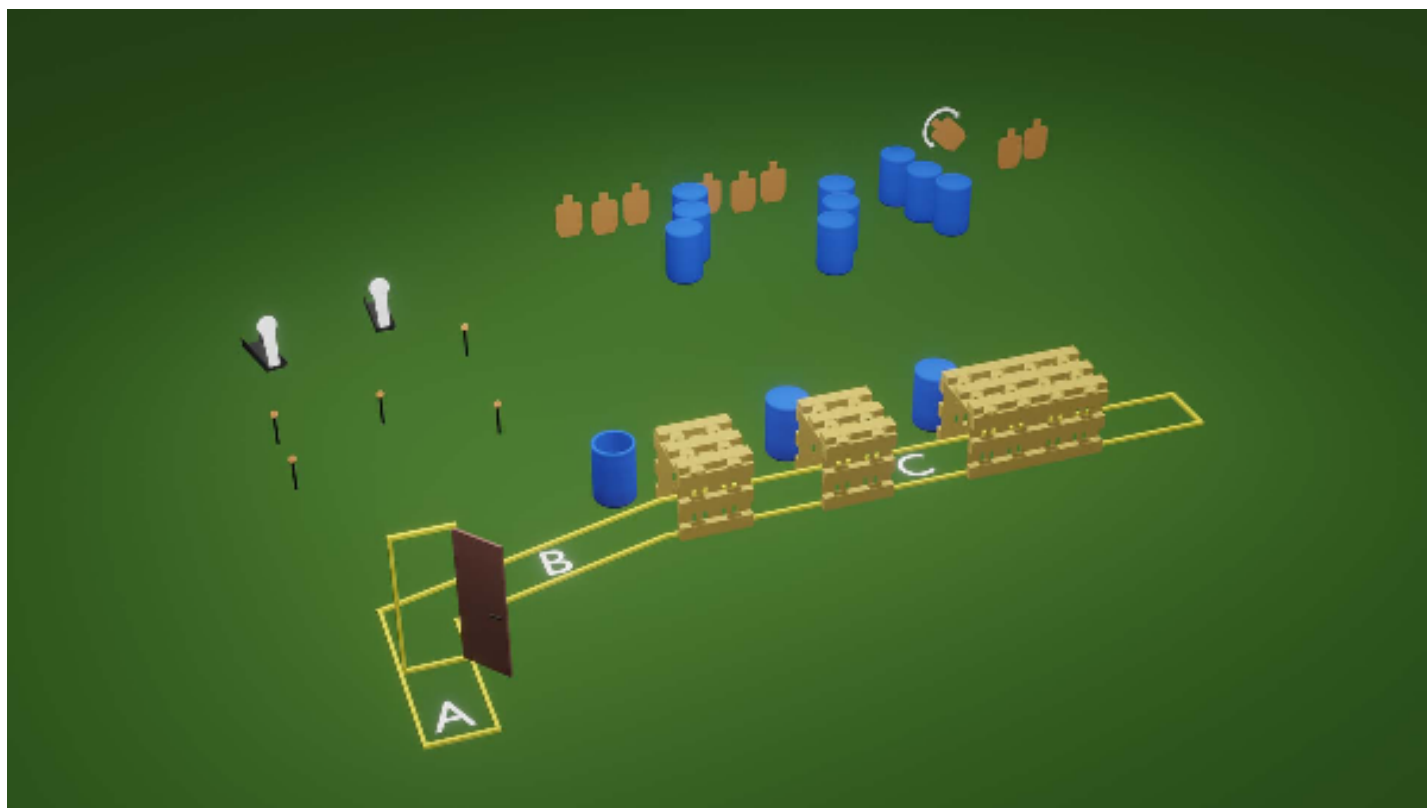

2. Rasti 2

CoF	Unlimited - Long	Points	135 p
Targets	9 paper, 2 popper, 5 frangible, (with 2 10p), Total 16 targets	Min rounds	25
Firearm	Handgun, Shotgun	Match-%	16.17%

Procedure	Lähtö alueelta A, haulikon piippu kiinni ""lukossa"", latdattuna, ei varmistettuna. Pistooli kotelossa, lipas kiinni, pesä tyhjänä. Äänimerkistä aamutaan oven "lukko" ja alueelta A etenemisen estävät popperit. Alueelta B ammutaan kiekot. Haulikko hylätään merkittyyn paikkaan tyhjänä tai varmistettuna. Edetään alueelle C, jossa pistoolin saa vetää kotelosta vasta ensimmäisen tunnelin jälkeen. Ammutaan pahvitaulut merkityistä luukuista. Keskimmäisessä tunnelissa tulee laukaista heiluri narusta vetämällä. Huom: min 1s määrässä ei ole SSIssä lukon ampumista mukana, siitä +1
Starting position	
Firearm ready condition	
Start on	Audible signal
Stop on	"Heilurin laukaisematta jättäminen 1 toimintavirhe. Vallin yli ammuttu laukaus johtaa hylkäykseen. Mikäli haulikkoa ei ole varmistettu tynnyriin laitettaessa, johtaa se hylkäykseen. Väärän haulikoon tai latauksen käyttäminen johtaa hylkäykseen. Max. (lyijy) haulikoko 3,5 mm / 36 g lataus. Pistoolilla teräsmaleihin ammuttu laukaus johtaa hylkäykseen. Kaikki rakenteet ovat täpääsemättömiä, ellei erikseen merkitty. Hylkäys tulee vallin yli ammutusta merkitty maastoon.
Penalties	hylkäykseen. Merkitty maastoon.
Safety angles	laukauksesta tai osumasta ratalaitteisi
Setup notes	