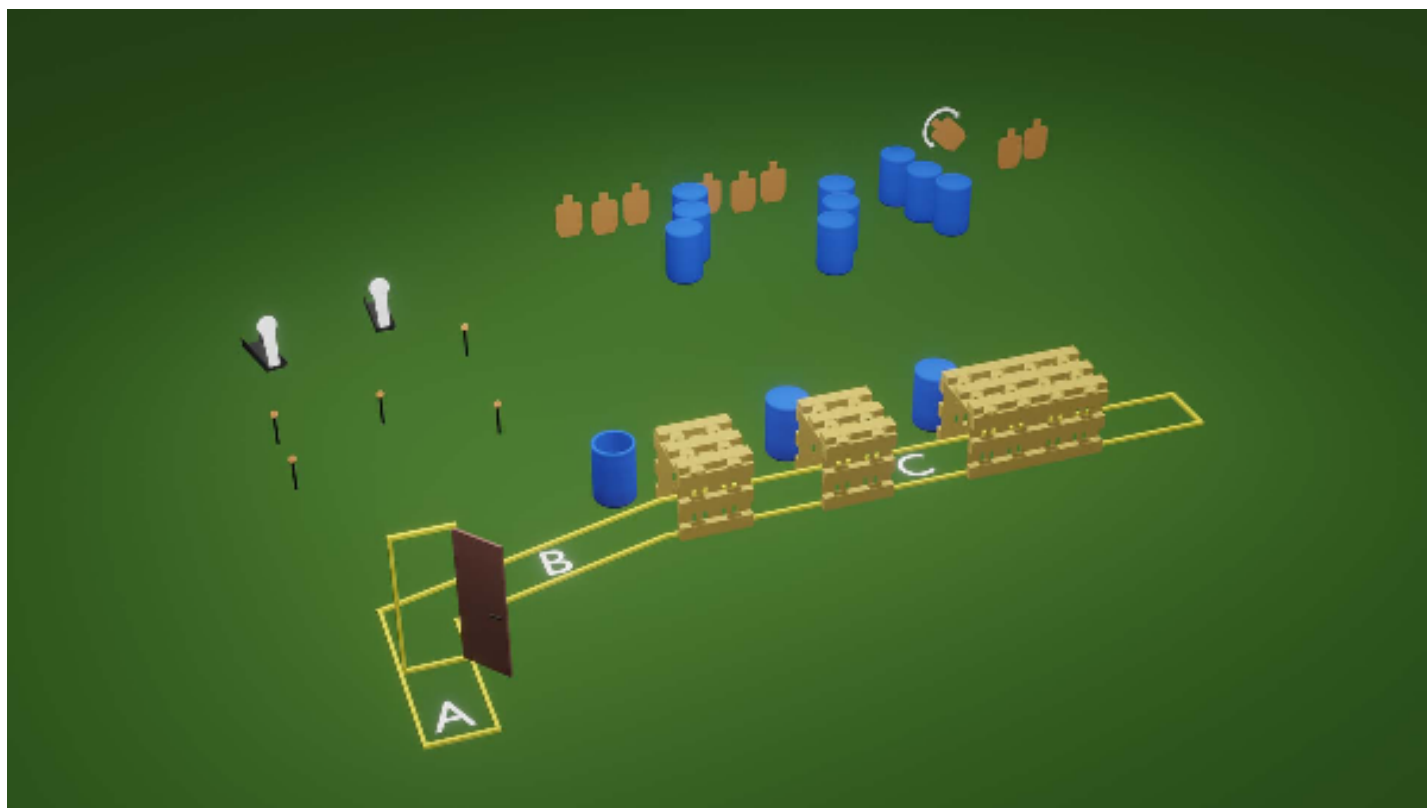

2. Rasti 2

CoF	Unlimited - Long	Points	135 p
Targets	9 paper, 2 popper, 5 frangible, (with 2 10p), Total 16 targets	Min rounds	25
Firearm	Handgun, Shotgun	Match-%	16.17%

Procedure	Lähtö alueelta A, haulikon piippu kiinni ""lukossa"", latdattuna, ei varmistettuna. Pistooli kotelossa, lipas kiinni, pesä tyhjänä. Äänimerkistä aamutaan oven "lukko" ja alueelta A etenemisen estävät popperit. Alueelta B ammutaan kiekot. Haulikko hylätään merkittyyn paikkaan tyhjänä tai varmistettuna. Edetään alueelle C, jossa pistoolin saa vetää kotelosta vasta ensimmäisen tunnelin jälkeen. Ammutaan pahvitaulut merkityistä luukuista. Keskimmäisessä tunnelissa tulee laukaista heiluri narusta vetämällä. Huom: min 1s määrässä ei ole SSIssä lukon ampumista mukana, siitä +1
Starting position	
Firearm ready condition	
Start on	Audible signal
Stop on	"Heilurin laukaisematta jättäminen 1 toimintavirhe. Vallin yli ammuttu laukaus johtaa hylkäykseen. Mikäli haulikkoa ei ole varmistettu tynnyriin laitettaessa, johtaa se hylkäykseen. Väärän haulikoon tai latauksen käyttäminen johtaa hylkäykseen. Kaikki rakenteet ovat täpaiseättömiä, ellei erikseen merkitty. Hylkäys tulee vallin yli ammutusta merkitty maastoon.
Penalties	hylkäykseen. Max. (lyijy) haulikoko 3,5 mm / 36 g lataus. Pistoolilla teräsmaleihin ammuttu laukaus johtaa hylkäykseen. Kaikki rakenteet ovat täpaiseättömiä, ellei erikseen merkitty. Hylkäys tulee vallin yli ammutusta merkitty maastoon.
Safety angles	laukauksesta tai osumasta ratalaitteisi
Setup notes	