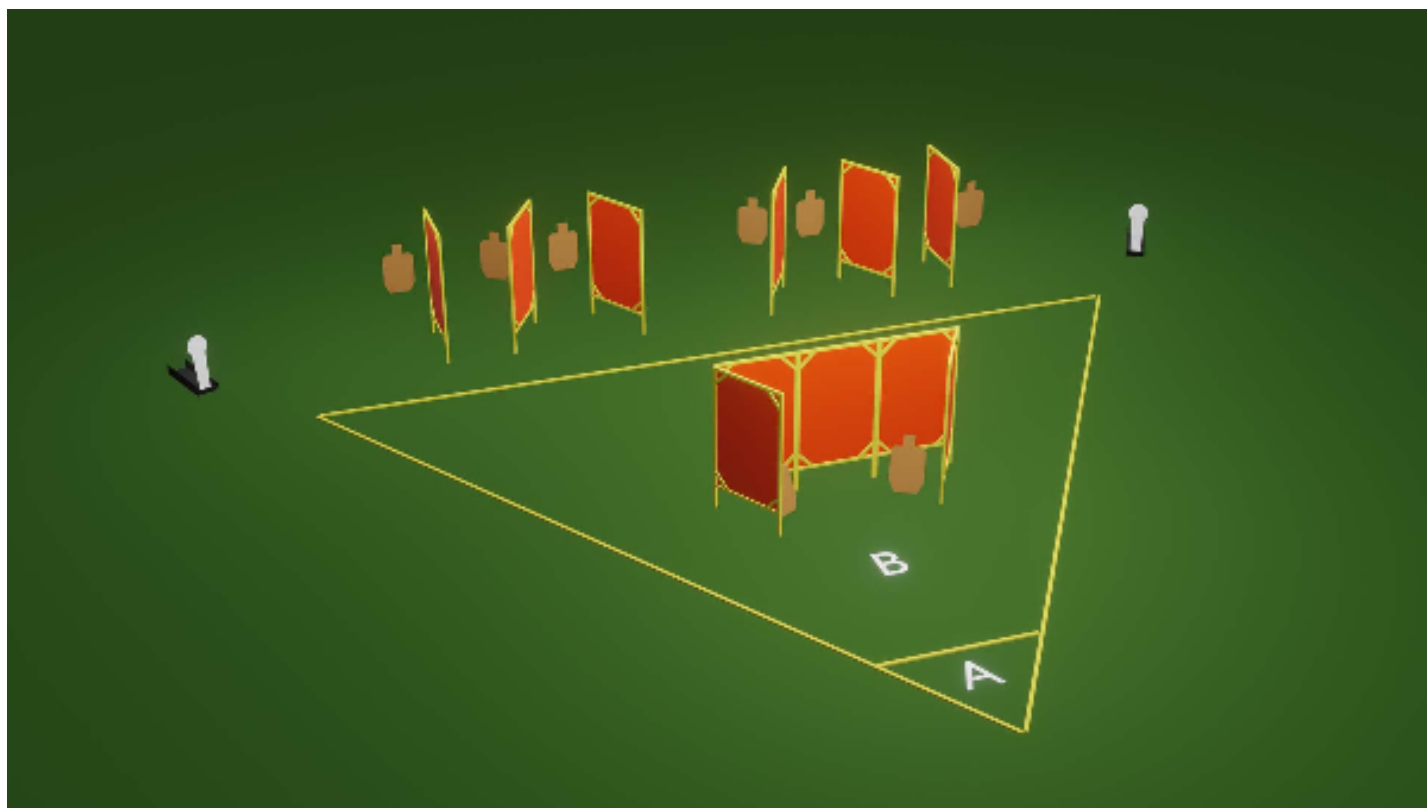

1. Rasti 1

CoF	Unlimited - Medium	Points	120 p
Targets	10 paper, 2 popper, (with 2 10p), Total 12 targets	Min rounds	22
Firearm	Handgun	Match-%	14.37%

Procedure	Aloituksessa pistooli lipas kiinni, pesä tyhjä ja ase kotelossa. Lähtö alueelta A polvillaan, kädet hartioiden yläpuolella. Äänimerkistä ammutaan polviltaan etenemisen estävät popperit ja otetaan patruunalaatikko kantaan. Alueelta B ammutaan loput taulut laatikkoa kantaen. Kantotapa vapaa.
Starting position	
Firearm ready condition	
Start on	Audible signal
Stop on	Toimintavirhe etenemisen estävien ampumisesta ilman, että molemmat polvet ovat maassa. Toimintavirhe, paperitaulujen ampuminen alueelta A. Toimintavirhe per laukaus - ampuminen alueella B ilman, että patruunalaatikko on kannossa. Poppereiden ampuminen muualta kuin alueelta A, johtaa hylkäykseen (etäisyys) Hylkäys tulee vallin yli
Penalties	vasen ampumasektori merkitty maastoon, oikea 90 astetta. Kasittelysektorin 90/90 kukaan
Safety angles	vasen ampumasektori merkitty maastoon, oikea 90 astetta. Kasittelysektorin 90/90 kukaan
Setup notes