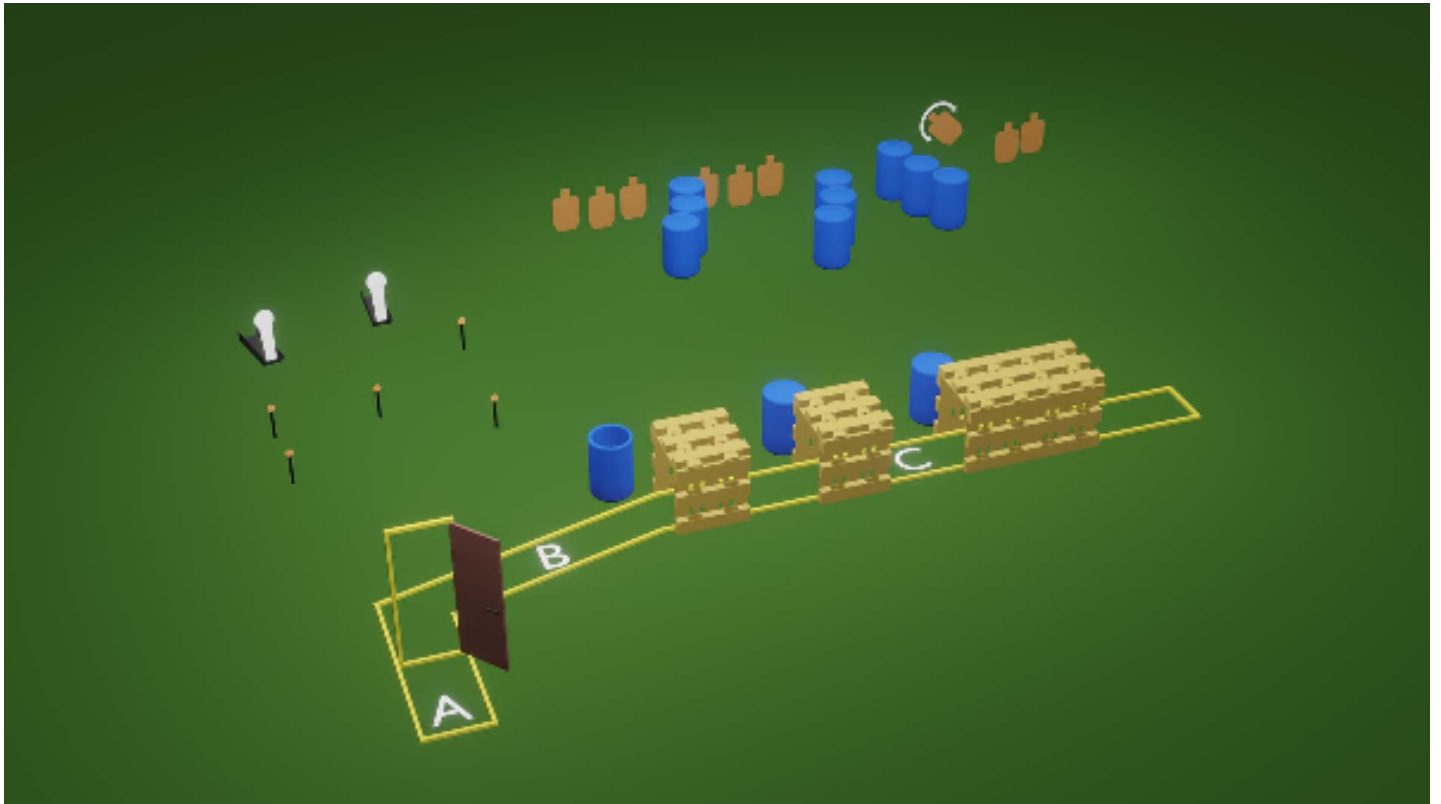

2. Rasti 2

CoF	Unlimited - Long	Points	135 p
Targets	9 paper, 2 popper, 5 frangible, (with 2 10p), Total 16 targets	Min rounds	25
Firearm	Handgun, Shotgun	Match-%	16.17%

Procedure	Lähtö alueelta A, haulikon piippu kiinni ""lukossa"", latdattuna, ei varmistettuna. Pistooli kotelossa, lipas kiinni, pesä tyhjänä. Äänimerkistä aamutaan oven "lukko" ja alueelta A etenemisen estävät popperit. Alueelta B ammutaan kiekot. Haulikko hylätään merkittyyn paikkaan tyhjänä tai varmistettuna. Edetään alueelle C, jossa pistoolin saa vetää kotelosta vasta ensimmäisen tunnelin jälkeen. Ammutaan pahvitalut merkityistä luukuista. Keskimmäisessä tunnelissa tulee laukaista heiluri narusta vetämällä. Huom: min 1s määrässä ei ole SSIssä lukon ampumista mukana, siitä +1
Starting position	
Firearm ready condition	
Start on	Audible signal
Stop on	"Heilurin laukaisematta jättäminen 1 toimintavirhe. Vallin yli ammuttu laukaus johtaa hylkäykseen. Mikäli haulikkoa ei ole varmistettu tynnyriin laitettaessa, johtaa se hylkäykseen. Väärin haulikkoa tai latauksen käyttäminen johtaa hylkäykseen. Max. (lyijy) haulikoko 3,5 mm / 36 g lataus. Pistoolilla teräsmaleihin ammuttu laukaus johtaa hylkäykseen. Kaikki rakenteet ovat täpääsemättömiä, ellei erikseen merkitty. Hylkäys tulee vallin yli ammutusta merkitty maastoon.
Penalties	hylkäykseen. Max. (lyijy) haulikoko 3,5 mm / 36 g lataus. Pistoolilla teräsmaleihin ammuttu laukaus johtaa hylkäykseen. Kaikki rakenteet ovat täpääsemättömiä, ellei erikseen merkitty. Hylkäys tulee vallin yli ammutusta merkitty maastoon.
Safety angles	laukausta tai osumasta ratalaitteisi
Setup notes	