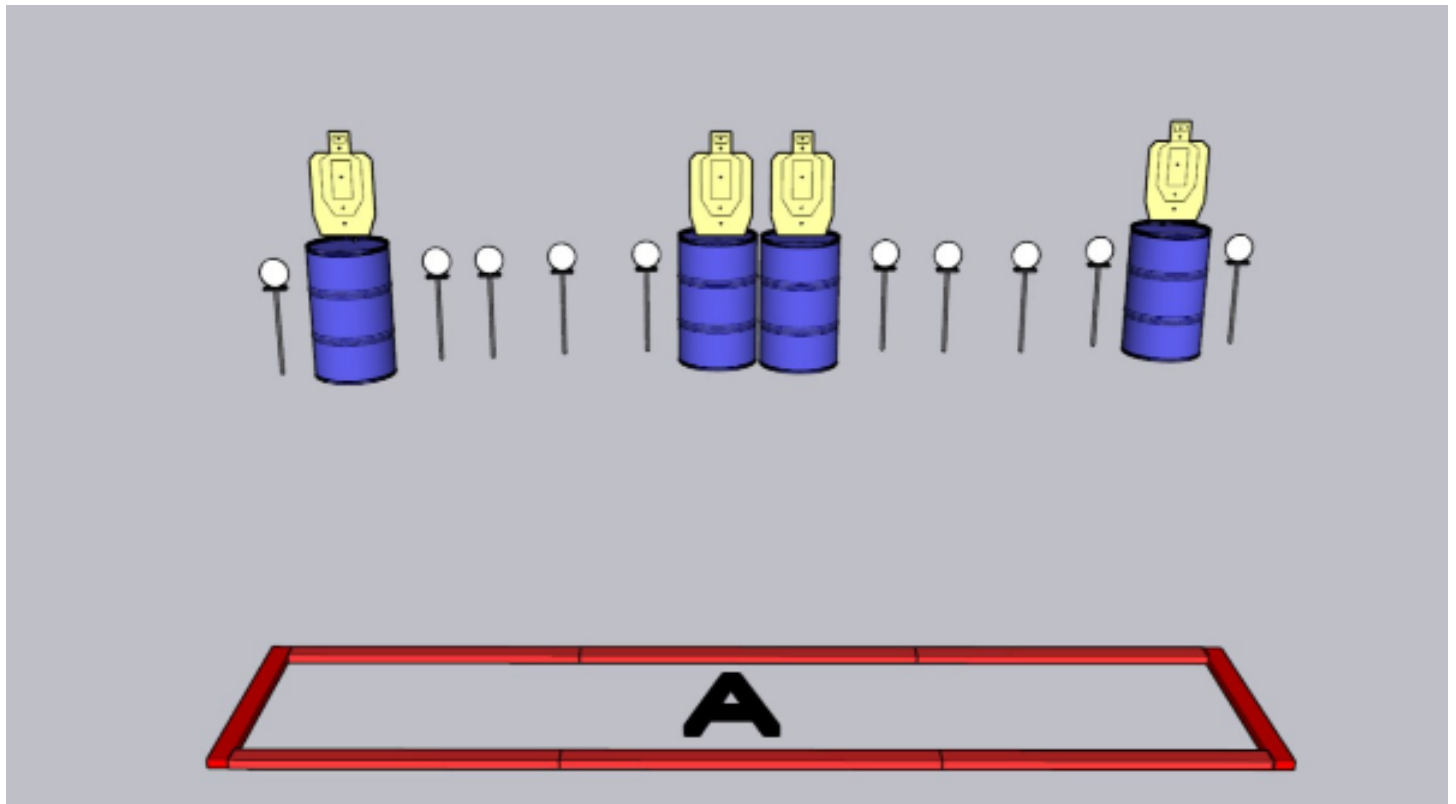

3. Rasti 3 (Pistooli)

CoF	Unlimited - Medium	Points	90 p
Targets	4 paper, 10 plates, Total 14 targets	Min rounds	18
Firearm	Handgun	Match-%	23.08%

Procedure	
Starting position	Lähtö mistä tahansa alueelta A
Firearm ready condition	Pistooli ladattu ja varmistettu kotelossa
Start on	Äänimerkistä ammutaan maalit alueelta A
Stop on	Viimeiseen laukaukseen
Penalties	Rangaistukset viimeisimmän sääntökirjan mukaan
Safety angles	Merkitty maastoon
Setup notes