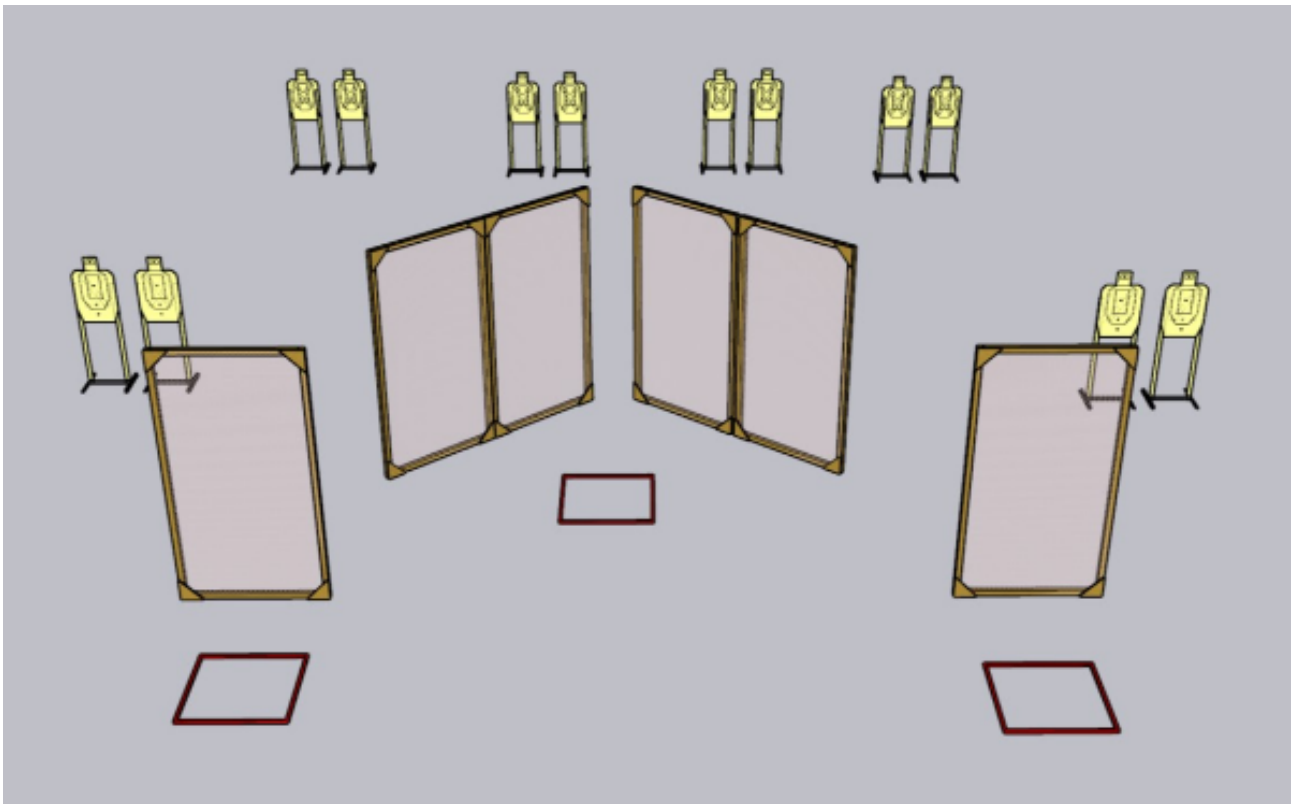

4. Rasti 4 (kivääri)

CoF	Unlimited - Long	Points	120 p
Targets	12 paper, Total 12 targets	Min rounds	24
Firearm	Rifle	Match-%	30.77%

Procedure	Taulujen ampuminen muualta kuin ampumalaatikoista = toimintavirhe / laukaus
Starting position	Lähtö alueelta mistä tahansa rikelinjoilla rajattujen ampumalaatikoiden ulkopuolelta.
Firearm ready condition	Kivääri ladattu ja varmistettu käsissä, perä olkaa vasten piippu 45 asteen kulmassa alaspäin
Start on	Äänimerkistä ammutaan maalit ampumalaatikoista
Stop on	Viimeiseen laukaukseen
Penalties	Rangaistukset viimeisimmän sääntökirjan mukaan
Safety angles	Merkitty maastoon
Setup notes