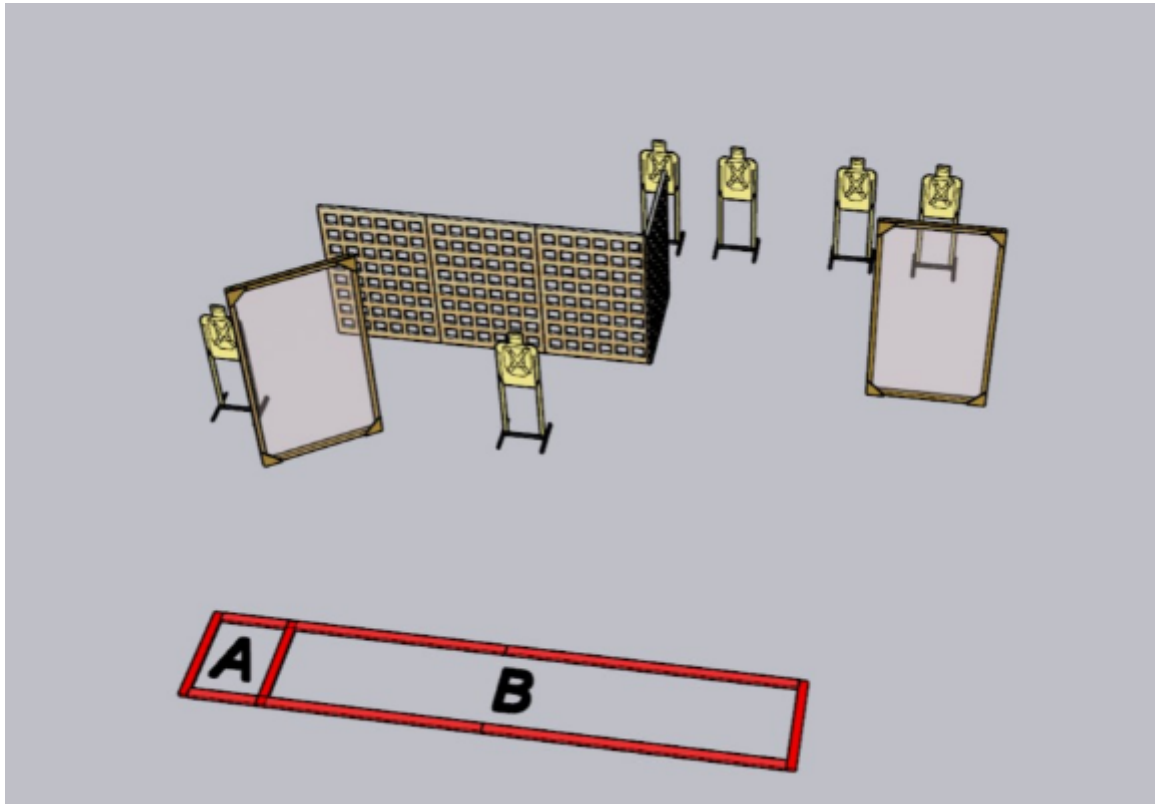

1. Rasti 1 (Kivääri)

CoF	Unlimited - Long	Points	120 p
Targets	12 paper, Total 12 targets	Min rounds	24
Firearm	Rifle	Match-%	30.77%

Procedure	Taulujen ampuminen muualta kuin seinän aukosta = toimintavirhe / laukaus.
Starting position	Lähtö mistä tahansa alueelta A
Firearm ready condition	Kivääri ladattu ja varmistettu käsissä, perä olkaa vasten piippu 45 asteen kulmassa alaspäin.
Start on	Äänimerkistä
Stop on	Viimeiseen laukaukseen
Penalties	Rangaistukset viimeisimmän sääntökirjan mukaan
Safety angles	Merkitty maastoon
Setup notes	

2. Rasti 2 (Pistooli)

CoF	Unlimited - Short	Points	60 p
Targets	6 paper, Total 6 targets	Min rounds	12
Firearm	Handgun	Match-%	15.38%

Procedure	
Starting position	Lähtö alueelta A
Firearm ready condition	Pistooli ladattu ja varmistettu kotelossa
Start on	Äänimerkistä ammutaan taulut alueelta A ja B
Stop on	Viimeiseen laukaukseen
Penalties	Rangaistukset viimeisimmän sääntökirjan mukaan
Safety angles	Merkitty maastoon
Setup notes	