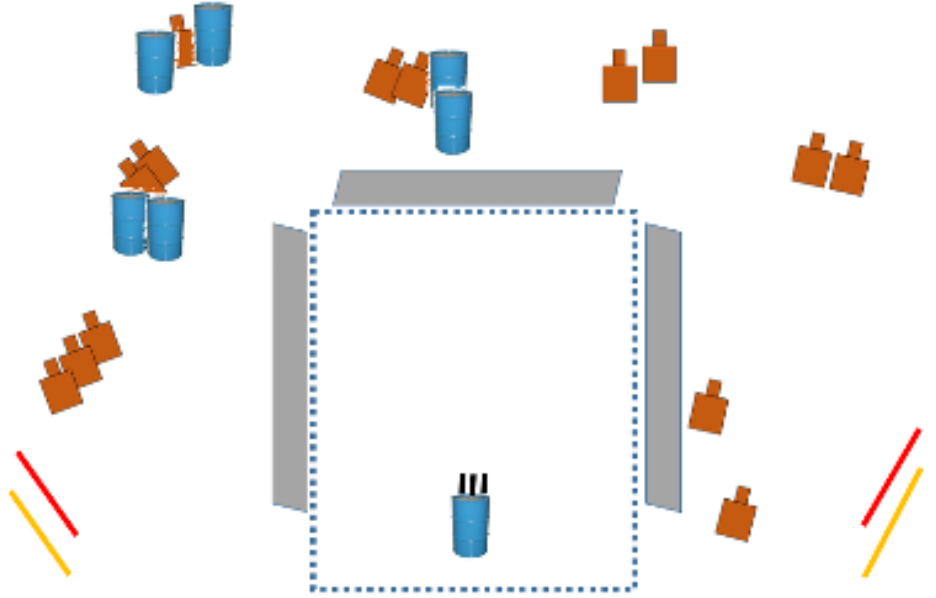

1. Kivääri

SRA Vaasa Helmikuu Kivääri

- Pistelasku; Rajoittamaton
- Taulut; 14 x SRA
- Lsmäärä; 28
- Maxpisteet; 140
- Ampumaetäisyys; 5 - 30 m.
- Käsitteleysektori; Vasen ja oikea merkitty keltaisella. Ylös ja alas 90 astetta.
- Ampumasektori; Merkitty punaisella, ylös vallin yläreuna.
- Rikelinjat; Rajattu aidoilla ja renkailla
- Aseentila; Ladattu, varmistettu, alavalmiusote.
- Lähtö; Vapaa lähti alueen sisältä.
- Toiminta; Äänimerkistä
 - Ammutaan taulut halutussa järjestyksessä.
- Rangaistukset; "Verkkoaidat läpäisemättömiä".

CoF	Unlimited - Long	Points	140 p
Targets	13 paper, 2 plates, Total 15 targets	Min rounds	28
Firearm	Rifle	Match-%	50.00%

Procedure	
Starting position	
Firearm ready condition	
Start on	Audible signal
Stop on	Last shot
Penalties	As per current edition of rules
Safety angles	L/R
Setup notes	

2. Pistooli

SRA Vaasa Helmikuu 2023 Pistooli

- **Pistelasku:** Rajoittamaton
- **Taulut:** 14 x SRA
- **Lsmäärä:** 28
- **Maxpisteet:** 140
- **Ampumaetäisyys:** 5 – 15 m.
- **Käsittelysektori:** Vasen ja oikea merkitty keltaisella. Ylös ja alas 90 astetta.
- **Ampumasektori:** Merkitty punaisella, ylös vallin yläreuna.
- **Rikelinjat:** Rajattu aidoilla ja renkailla
- **Aseentila:** Ase koteloissa lataamattomana, käytettävät lippaat pöydällä. Normal standing.
- **Lähtö:** Vapaa lähtö alueen sisältä.
- **Toiminta:** Äänimerkistä
 - Ammutaan taulut halutussa järjestyksessä.
- **Rangaistukset:** "Verkkonaidat läpäisemättömiä".

CoF	Unlimited - Long	Points	140 p
Targets	13 paper, 2 plates, Total 15 targets	Min rounds	28
Firearm	Handgun	Match-%	50.00%

Procedure	
Starting position	
Firearm ready condition	Lataamaton, koteloitu, käytettävät lippaat pöydällä
Start on	Audible signal
Stop on	Last shot
Penalties	As per current edition of rules
Safety angles	L/R
Setup notes	