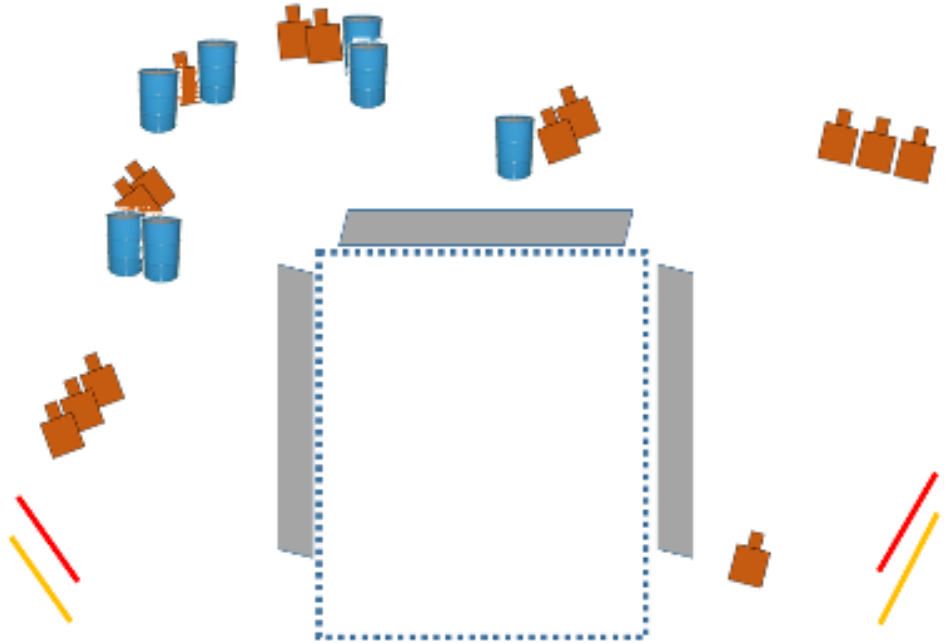

1. Kivääri

SRA Vaasa Helmikuu Kivääri

- Pistelasku; Rajoittamaton
- Taulut; 14 x SRA
- Lsmäärä; 28
- Maxpisteet; 140
- Ampumaetäisyys; 5 - 30 m.
- Käsitteleysektori; Vasen ja oikea merkitty keltaisella. Ylös ja alas 90 astetta.
- Ampumasektori; Merkitty punaisella, ylös vallin yläreuna.
- Rikelinjat; Rajattu aidoilla ja renkailla
- Aseentila; Ladattu, varmistettu, alavalmiusote.
- Lähtö; Vapaa lähti alueen sisältä.
- Toiminta; Äänimerkistä
 - Ammutaan taulut halutussa järjestyksessä.
- Rangaistukset; "Verkkoaidat läpäisemättömiä".

CoF	Unlimited - Long	Points	140 p
Targets	13 paper, 2 plates, Total 15 targets	Min rounds	28
Firearm	Rifle	Match-%	50.00%

Procedure	
Starting position	
Firearm ready condition	
Start on	Audible signal
Stop on	Last shot
Penalties	As per current edition of rules
Safety angles	L/R
Setup notes	

2. Pistooli

SRA Vaasa Helmikuu 2023 Pistooli

- **Pistelasku:** Rajoittamaton
- **Taulut:** 14 x SRA
- **Lsmäärä:** 28
- **Maxpisteet:** 140
- **Ampumaetäisyys:** 5 – 15 m.
- **Käsittelysektori:** Vasen ja oikea merkitty keltaisella. Ylös ja alas 90 astetta.
- **Ampumasektori:** Merkitty punaisella, ylös vallin yläreuna.
- **Rikelinjat:** Rajattu aidoilla ja renkailla
- **Aseentila:** Ase koteloissa lataamattomana, käytettävät lippaat pöydällä. Normal standing.
- **Lähtö:** Vapaa lähtö alueen sisältä.
- **Toiminta:** Äänimerkistä
 - Ammutaan taulut halutussa järjestyksessä.
- **Rangaistukset:** "Verkkonaidat läpäisemättömiä".