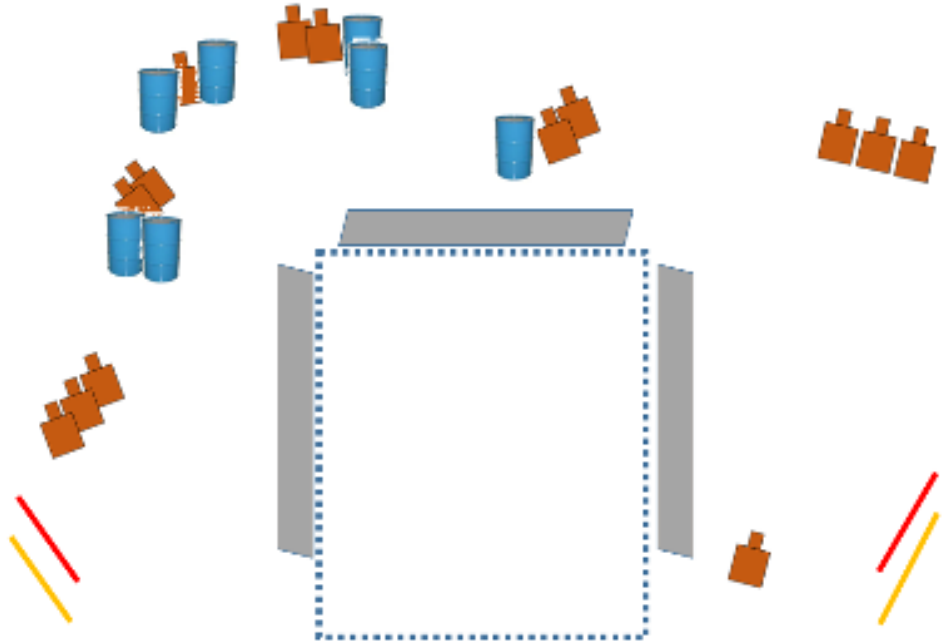

## SRA Vaasa Helmikuu Kivääri

- Pistelasku; Rajoittamaton
- Taulut; 14 x SRA
- Lsmäärä; 28
- Maxpisteet; 140
- Ampumaetäisyys; 5 – 30 m.
- Käsitteleysektori; Vasen ja oikea merkitty keltaisella. Ylös ja alas 90 astetta.
- Ampumasektori; Merkitty punaisella, ylös vallin yläreuna.
- Rikelinjat; Rajattu aidoilla ja renkailla
- Aseentila; Ladattu, varmistettu, alavalmiusote.
- Lähtö; Vapaa lähti alueen sisältä.
- Toiminta; Äänimerkistä
  - Ammutaan taulut halutussa järjestyksessä.
- Rangaistukset; "Verkkoaidat läpäisemättömiä".

### SRA Vaasa Helmikuu 2023 Pistooli

- **Pistelasku:** Rajoittamaton
- **Taulut:** 14 x SRA
- **Lsmäärä:** 28
- **Maxpisteet:** 140
- **Ampumaetäisyys:** 5 – 15 m.
- **Käsittelysektori:** Vasen ja oikea merkitty keltaisella. Ylös ja alas 90 astetta.
- **Ampumasektori:** Merkitty punaisella, ylös vallin yläreuna.
- **Rikelinjat:** Rajattu aidoilla ja renkailla
- **Aseentila:** Ase koteloissa lataamattomana, käytettävät lippaat pöydällä. Normal standing.
- **Lähtö:** Vapaa lähtö alueen sisältä.
- **Toiminta:** Äänimerkistä
  - Ammutaan taulut halutussa järjestyksessä.
- **Rangaistukset:** "Verkkonaidat läpäisemättömiä".