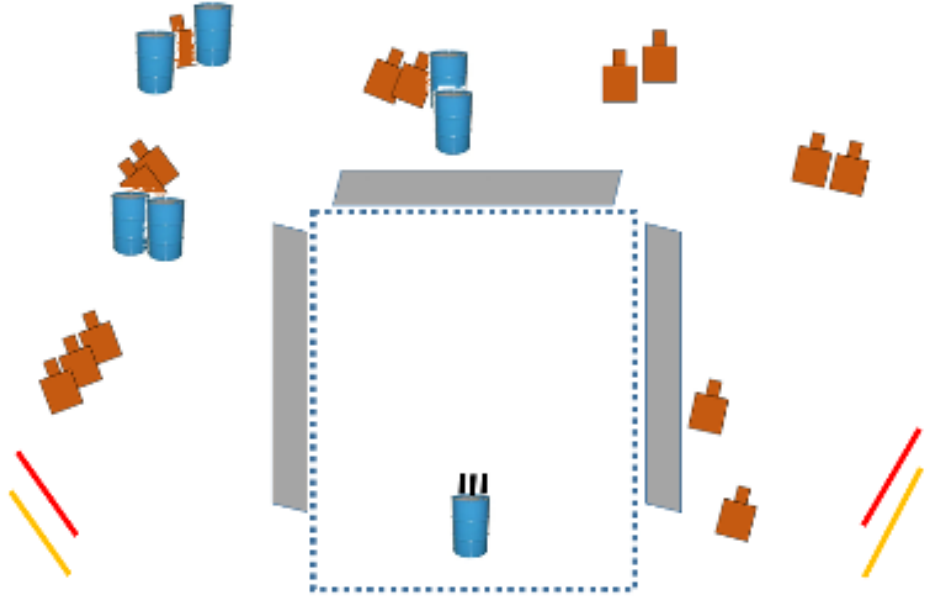

## SRA Vaasa Helmikuu Kivääri

- Pistelasku; Rajoittamaton
- Taulut; 14 x SRA
- Lsmäärä; 28
- Maxpisteet; 140
- Ampumaetäisyys; 5 – 30 m.
- Käsitteleysektori; Vasen ja oikea merkitty keltaisella. Ylös ja alas 90 astetta.
- Ampumasektori; Merkitty punaisella, ylös vallin yläreuna.
- Rikelinjat; Rajattu aidoilla ja renkailla
- Aseentila; Ladattu, varmistettu, alavalmiusote.
- Lähtö; Vapaa lähti alueen sisältä.
- Toiminta; Äänimerkistä
  - Ammutaan taulut halutussa järjestyksessä.
- Rangaistukset; "Verkkoaidat läpäisemättömiä".

CoF	Unlimited - Long	Points	140 p
Targets	13 paper, 2 plates, Total 15 targets	Min rounds	28
Firearm	Rifle	Match-%	50.00%

Procedure	
Starting position	
Firearm ready condition	
Start on	Audible signal
Stop on	Last shot
Penalties	As per current edition of rules
Safety angles	L/R
Setup notes	

### SRA Vaasa Helmikuu 2023 Pistooli

- **Pistelasku:** Rajoittamaton
- **Taulut:** 14 x SRA
- **Lsmäärä:** 28
- **Maxpisteet:** 140
- **Ampumaetäisyys:** 5 – 15 m.
- **Käsittelysektori:** Vasen ja oikea merkitty keltaisella. Ylös ja alas 90 astetta.
- **Ampumasektori:** Merkitty punaisella, ylös vallin yläreuna.
- **Rikelinjat:** Rajattu aidoilla ja renkailla
- **Aseentila:** Ase koteloissa lataamattomana, käytettävät lippaat pöydällä. Normal standing.
- **Lähtö:** Vapaa lähtö alueen sisältä.
- **Toiminta:** Äänimerkistä
  - Ammutaan taulut halutussa järjestyksessä.
- **Rangaistukset:** "Verkkonaidat läpäisemättömiä".