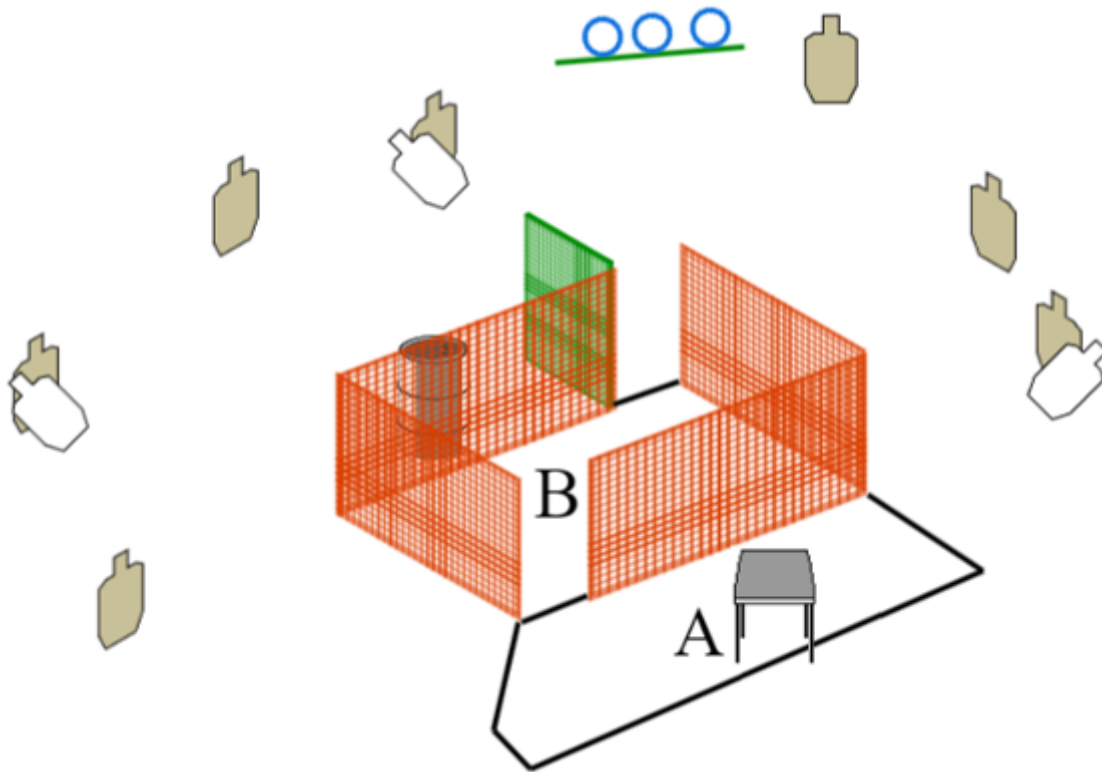

5. Mökkihöpöys

CoF	Unlimited - Medium	Points	95 p
Targets	7 paper, 3 plates, 3 no-shoot, . Optional tasks 1x10pTotal 10 targets	Min rounds	17
Firearm	Handgun	Match-%	17.76%

Procedure	Ammutaan alueilta A ja B taulut ja platet mistä näkyvät. Patruunalaatikko pöydällä. Patruunalaatikon toimittaminen alueelle B merkittyyn paikkaan ennen viimeistä laukausta +10p. Patruunalaatikon toimittamatta jättäminen ei aiheuta toimintavirhettä.
Starting position	Alueella A seisten
Firearm ready condition	Ase lataamattomana pöydällä, käytettävät lippaat pöydällä
Start on	Audible signal
Stop on	Last shot
Penalties	As per current edition of rules
Safety angles	L/R
Setup notes	Patruunalaatikon toimituspaikka