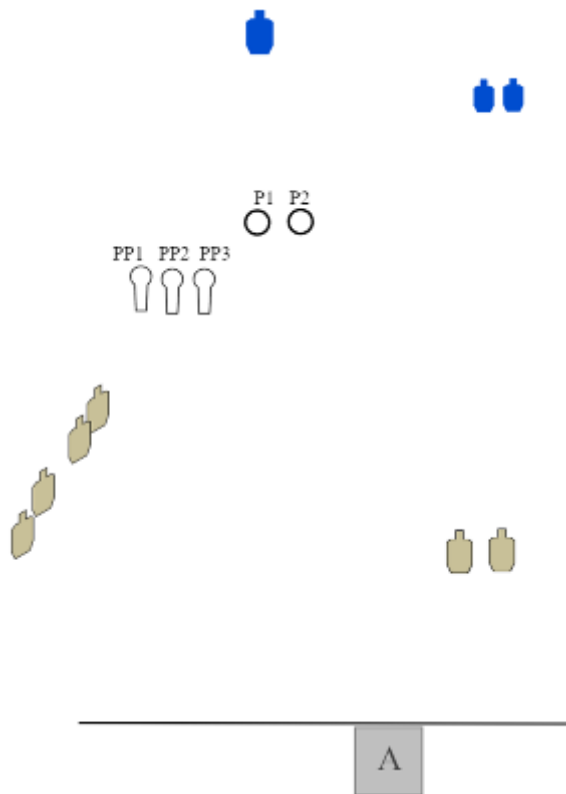

# 1. "TA"-Kivvööri

CoF	Unlimited - Medium	Points	100 p
Targets	6 paper, 3 popper, 5 plates, Total 14 targets	Min rounds	20
Firearm	Rifle	Match-%	18.69%

Procedure	Ammutaan alueelta A. Jos ensimmäisessä lippaassa enemmän kuin 5 patruunaa, toimintavirhe/laukaus ennen lippaanvaihtoa 6. laukuksesta alkaen.
Starting position	Selällään maaten laverilla
Firearm ready condition	Lipas kiinnitettynä (maks. 5 patruunalla ladattu) pesä tyhjä ampujan vieressä alustalla.
Start on	Audible signal
Stop on	Last shot
Penalties	As per current edition of rules
Safety angles	L/R
Setup notes	Platet asetetaan rataiskon päälle maalattuihin paikkoihin. EI BETONIKIVEN PÄÄLLE. Betonikivet ovat platen jalkojen suojana.

2. 25 m

CoF	Unlimited - Medium	Points	80 p
Targets	7 paper, 2 plates, 2 no-shoot, Total 9 targets	Min rounds	16
Firearm	Handgun	Match-%	14.95%

Procedure	Ammunta ja liikkuminen alueella A
Starting position	Kantapeät koskee betonin reunaa alueella A
Firearm ready condition	Ladattu varmistettu kotelossa
Start on	Audible signal
Stop on	Last shot
Penalties	As per current edition of rules
Safety angles	L/R merkitty
Setup notes	Platet asetetaan alemman betonikivien päälle. Ylemmät betonikivet ovat platen jalkojen suojana.

## 4. Polkujuoksu (sinisalo)

CoF	Unlimited - Medium	Points	100 p
Targets	10 paper, 4 no-shoot, Total 10 targets	Min rounds	20
Firearm	Rifle	Match-%	18.69%

Procedure	T8 ja T9 ampuminen muualta kuin määrätyn ikkuna-aukon kautta -> toimintavirhe/laukaus
Starting position	kohdassa X, jalat koskettaa harmaata rimaa
Firearm ready condition	Ladattu varmistettu
Start on	Audible signal
Stop on	Last shot
Penalties	As per current edition of rules
Safety angles	L/R merkitty
Setup notes	Maahan 2" x 2" rimoista rikelinjat. Seinäkkeitä, että pitää kurkistella ja ampua molemmilta olkapäiltä