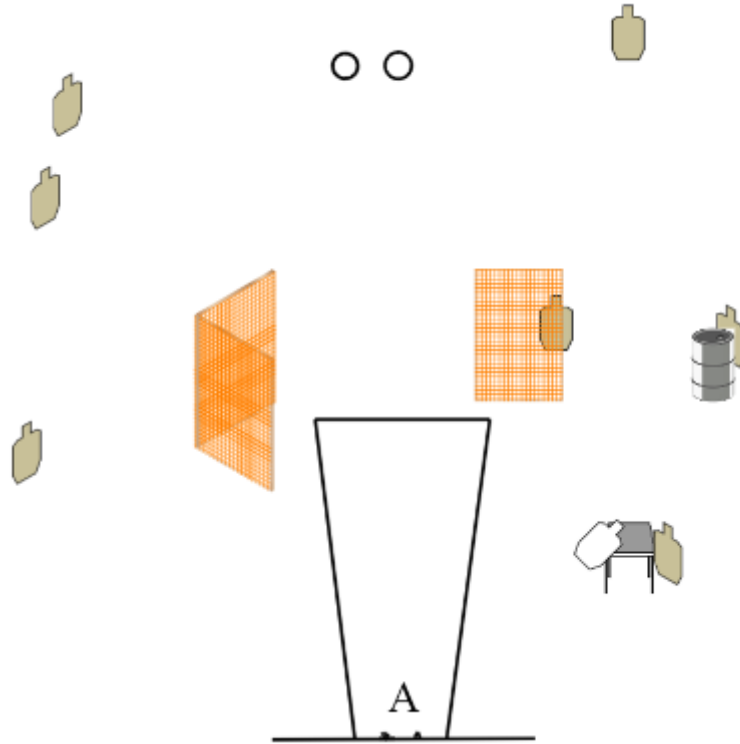

# 1. "TA"-Kivvööri

CoF	Unlimited - Medium	Points	100 p
Targets	6 paper, 3 popper, 5 plates, Total 14 targets	Min rounds	20
Firearm	Rifle	Match-%	18.69%

Procedure	Ammutaan alueelta A. Jos ensimmäisessä lippaassa enemmän kuin 5 patruunaa, toimintavirhe/laukaus ennen lippaanvaihtoa 6. laukuksesta alkaen.
Starting position	Selällään maaten laverilla
Firearm ready condition	Lipas kiinnitettynä (maks. 5 patruunalla ladattu) pesä tyhjä ampujan vieressä alustalla.
Start on	Audible signal
Stop on	Last shot
Penalties	As per current edition of rules
Safety angles	L/R
Setup notes	Platet asetetaan rataiskon päälle maalattuihin paikkoihin. EI BETONIKIVEN PÄÄLLE. Betonikivet ovat platen jalkojen suojana.

2. 25 m

CoF	Unlimited - Medium	Points	80 p
Targets	7 paper, 2 plates, 2 no-shoot, Total 9 targets	Min rounds	16
Firearm	Handgun	Match-%	14.95%

Procedure	Ammunta ja liikkuminen alueella A
Starting position	Kantapeät koskee betonin reunaa alueella A
Firearm ready condition	Ladattu varmistettu kotelossa
Start on	Audible signal
Stop on	Last shot
Penalties	As per current edition of rules
Safety angles	L/R merkitty
Setup notes	Platet asetetaan alemman betonikivien päälle. Ylemmät betonikivet ovat platen jalkojen suojana.