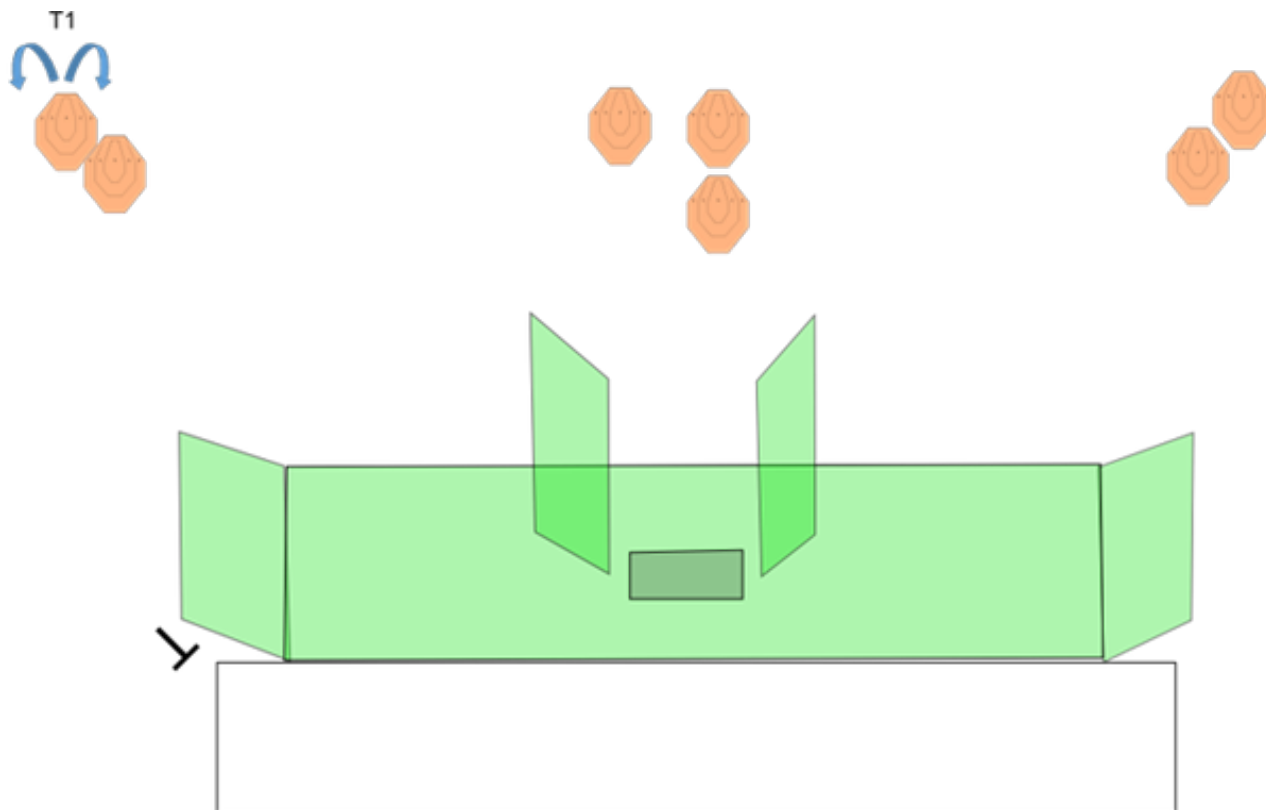

4. Pist 2 - Oikea

CoF	Comstock - Medium	Points	70 p
Targets	7 paper, Total 7 targets	Min rounds	14
Firearm	Handgun	Match-%	19.44%

Procedure	Äänimerkistä ammutaan taulut rajatulta alueelta. Kahva laukaisee swingerin T1.
Starting position	Ase ladattu, varmistettu & kotelossa.
Firearm ready condition	
Start on	Audible signal
Stop on	Last shot
Penalties	As per current edition of rules
Safety angles	L/R ampumakatoksen reunat. Laukaus taustavallin yli johtaa hylkäykseen.
Setup notes	Vasemman tauluryhmän toinen taulu swingeri.