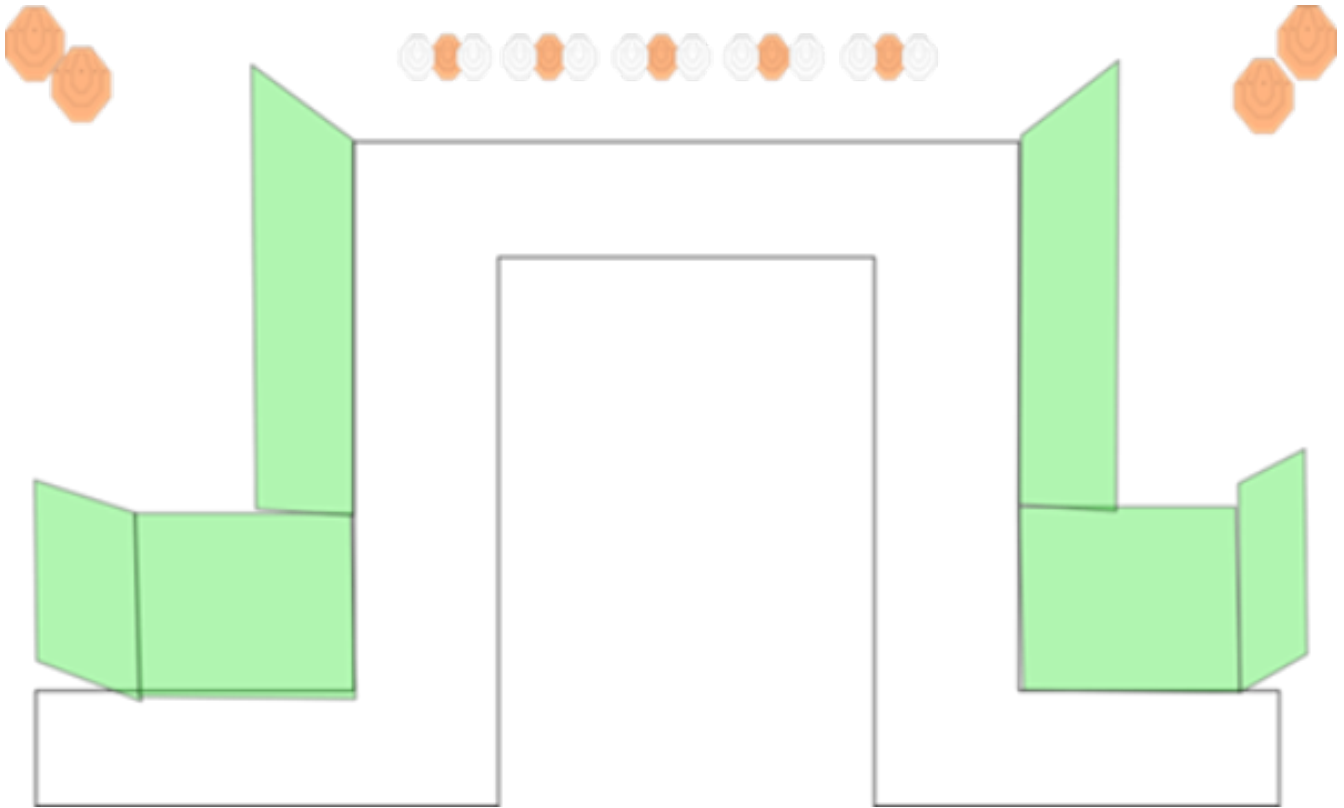

1. MPKK150m

CoF	Comstock - Long	Points	160 p
Targets	14 paper, 4 plates, 1 no-shoot, Total 18 targets	Min rounds	32
Firearm	Handgun	Match-%	44.44%

Procedure	Äänimerkistä ammutaan taulut merkityltä alueelta.
Starting position	Ase ladattu, varmistettu & kotelossa. Lähtö surrender selin tauluille, merkityltä paikalta (xx).
Firearm ready condition	
Start on	Audible signal
Stop on	Last shot
Penalties	As per current edition of rules. Laukaus taustavallin yli johtaa hylkäykseen.
Safety angles	L/R 90/90
Setup notes	

2. Pist 1

CoF	Comstock - Medium	Points	90 p
Targets	9 paper, 10 no-shoot, Total 9 targets	Min rounds	18
Firearm	Handgun	Match-%	25.00%

Procedure	Äänimerkistä ammutaan taulut merkityltä alueelta.
Starting position	Ase ladattu, varmistettu & kotelossa.
Firearm ready condition	
Start on	Audible signal
Stop on	Last shot
Penalties	As per current edition of rules
Safety angles	L/R ampumakatoksen reunat. Laukaus taustavallin yli johtaa hylkäykseen.
Setup notes	Keskimmäiset taulut Mini-IPSC tauluja.