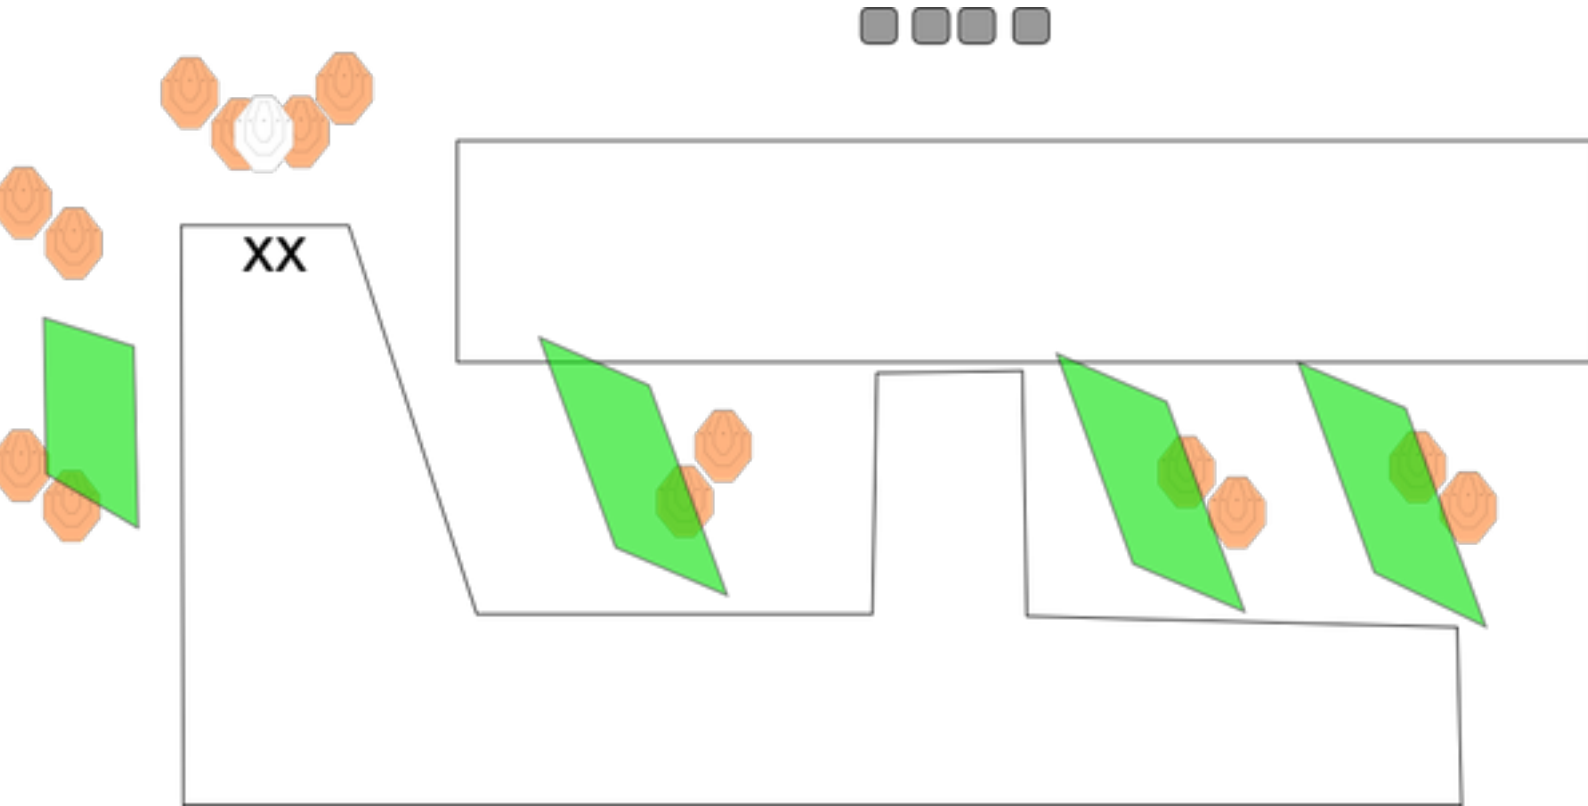

1. MPKK150m

CoF	Comstock - Long	Points	160 p
Targets	14 paper, 4 plates, 1 no-shoot, Total 18 targets	Min rounds	32
Firearm	Handgun	Match-%	44.44%

Procedure	Äänimerkistä ammutaan taulut merkityltä alueelta.
Starting position	Ase ladattu, varmistettu & kotelossa. Lähtö surrender selin tauluille, merkityltä paikalta (xx).
Firearm ready condition	
Start on	Audible signal
Stop on	Last shot
Penalties	As per current edition of rules. Laukaus taustavallin yli johtaa hylkäykseen.
Safety angles	L/R 90/90
Setup notes	

2. Pist 1

CoF	Comstock - Medium	Points	90 p
Targets	9 paper, 10 no-shoot, Total 9 targets	Min rounds	18
Firearm	Handgun	Match-%	25.00%

Procedure	Äänimerkistä ammutaan taulut merkityltä alueelta.
Starting position	Ase ladattu, varmistettu & kotelossa.
Firearm ready condition	
Start on	Audible signal
Stop on	Last shot
Penalties	As per current edition of rules
Safety angles	L/R ampumakatoksen reunat. Laukaus taustavallin yli johtaa hylkäykseen.
Setup notes	Keskimmäiset taulut Mini-IPSC tauluja.

3. Pist 2 - Vasen

CoF	Comstock - Short	Points	40 p
Targets	4 paper, 1 no-shoot, Total 4 targets	Min rounds	8
Firearm	Handgun	Match-%	11.11%

Procedure	Äänimerkistä ammutaan taulut weak-hand only rajatulta alueelta.
Starting position	Ase ladattu & varmistettu. Ase laatikossa, kansi kiinni.
Firearm ready condition	
Start on	Audible signal
Stop on	Last shot
Penalties	As per current edition of rules
Safety angles	L/R ampumakatoksen reunat. Laukaus taustavallin yli johtaa hylkäykseen.
Setup notes	