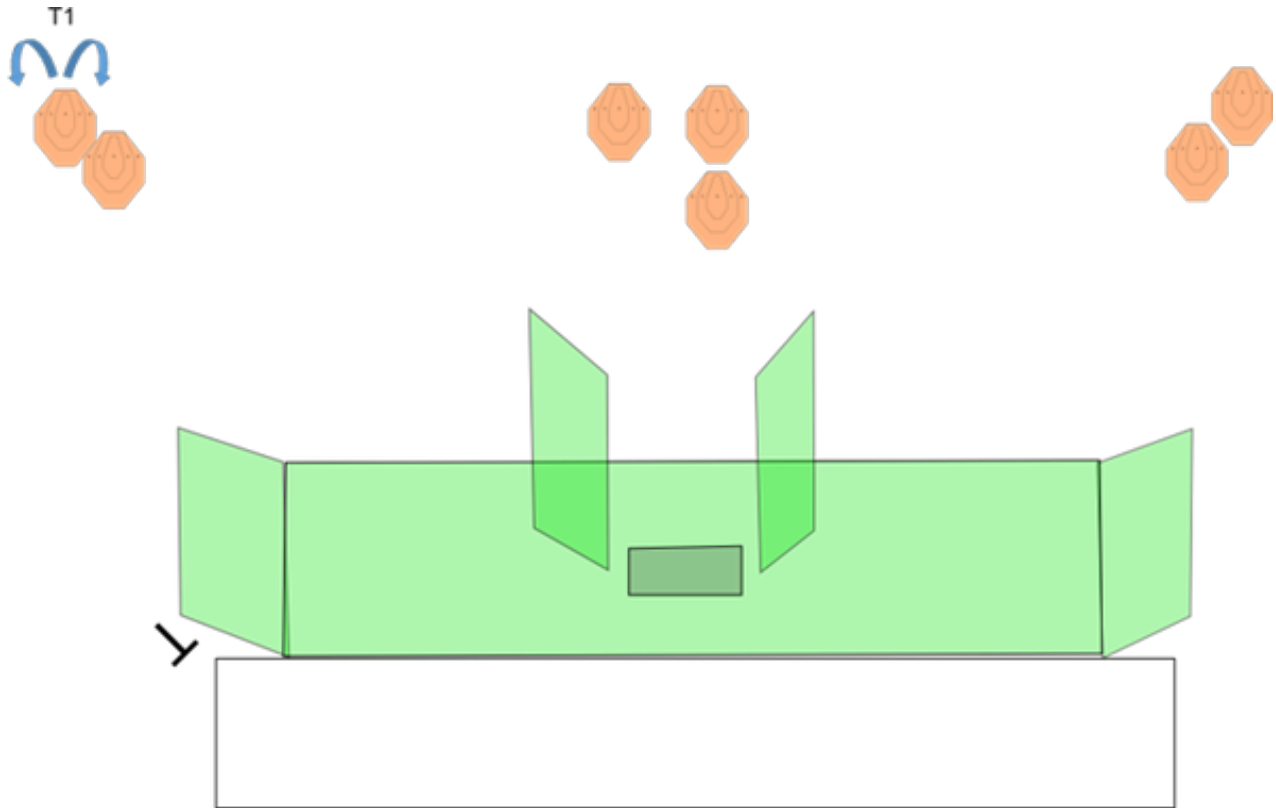

4. Pist 2 - Oikea

CoF	Comstock - Medium	Points	70 p
Targets	7 paper, Total 7 targets	Min rounds	14
Firearm	Handgun	Match-%	19.44%

Procedure	Äänimerkistä ammutaan taulut rajatulta alueelta. Kahva laukaisee swingerin T1.
Starting position	Ase ladattu, varmistettu & kotelossa.
Firearm ready condition	
Start on	Audible signal
Stop on	Last shot
Penalties	As per current edition of rules
Safety angles	L/R ampumakatoksen reunat. Laukaus taustavallin yli johtaa hylkäykseen.
Setup notes	Vasemman tauluryhmän toinen taulu swingeri.