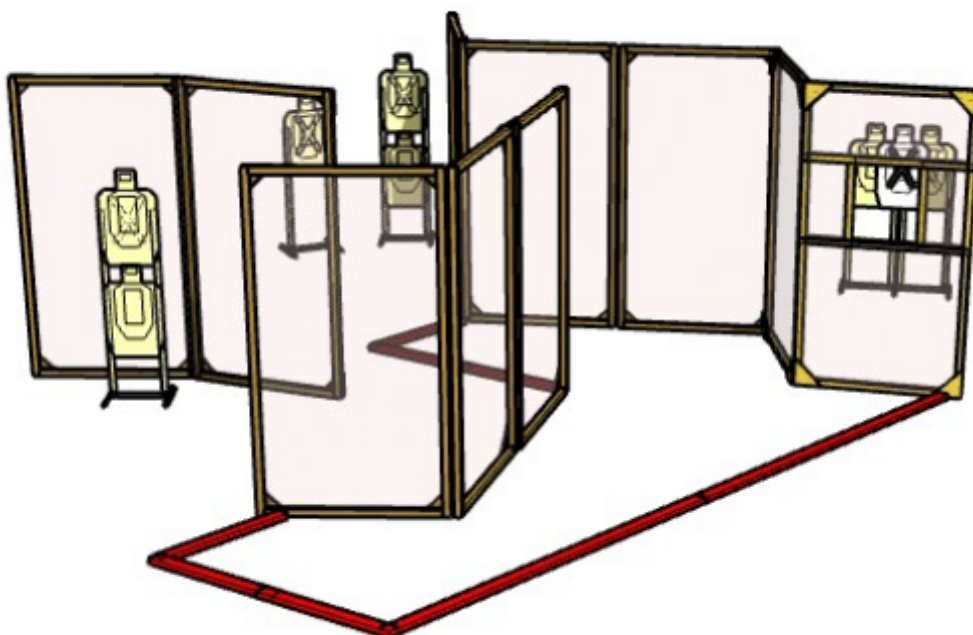

1.1

CoF	Unlimited - Long	Points	110 p
Targets	11 paper, Total 11 targets	Min rounds	22
Firearm	Rifle	Match-%	28.95%

Procedure	
Starting position	Lähtö alueelta A
Firearm ready condition	Kivääri ladattu ja varmistettu käsissä, perä olkaa vasten piippu 45 asteen kulmassa alaspäin.
Start on	Äänimerkistä ammutaan taulut alueelta A seinissä olevien aukkojen kautta.
Stop on	viimeiseen laukaukseen
Penalties	Rangaistukset viimeisimmän sääntökirjan mukaan.
Safety angles	L/R
Setup notes	

2.2

CoF	Unlimited - Medium	Points	70 p
Targets	7 paper, Total 7 targets	Min rounds	14
Firearm	Handgun	Match-%	18.42%

Procedure	
Starting position	Lähtö alueelta A.
Firearm ready condition	Pistooli ladattu ja varmistettu kotelossa.
Start on	Äänimerkistä ammutaan taulut alueelta A.
Stop on	viimeiseen laukaukseen
Penalties	Rangaistukset viimeisimmän sääntökirjan mukaan.
Safety angles	L/R
Setup notes	