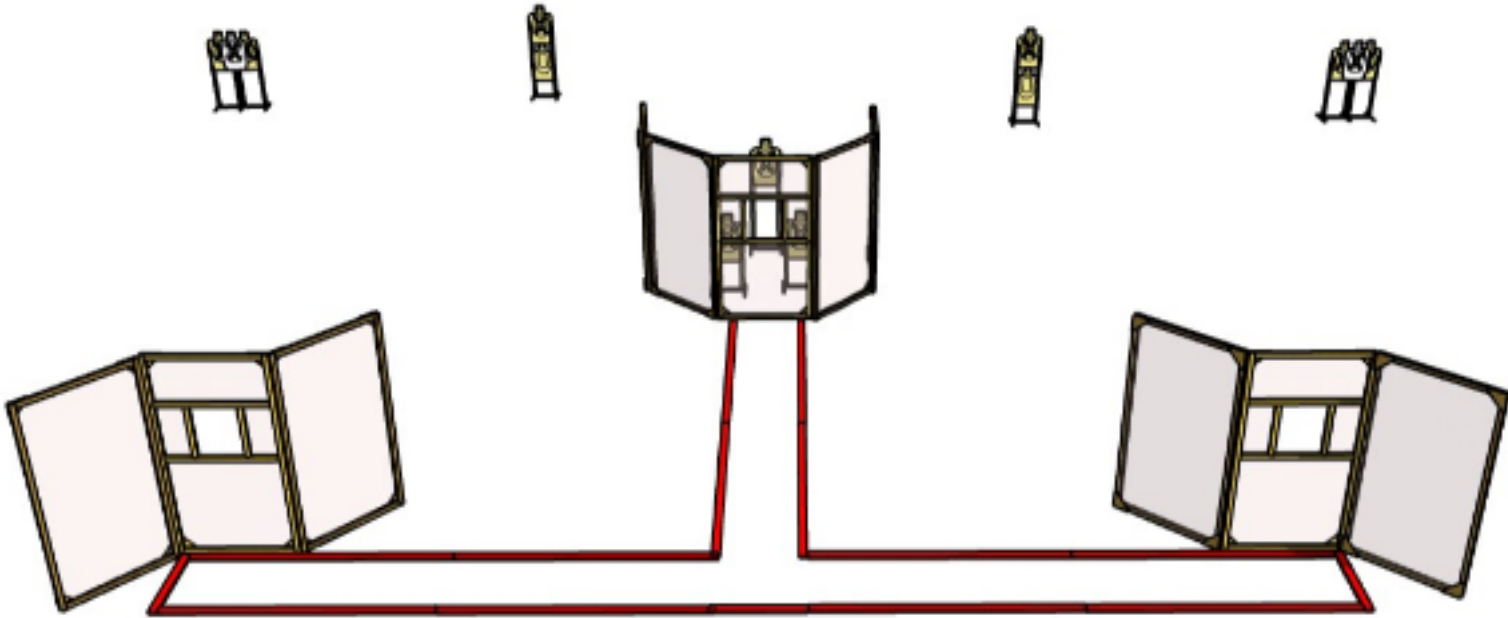

1.1

CoF	Unlimited - Long	Points	110 p
Targets	11 paper, Total 11 targets	Min rounds	22
Firearm	Rifle	Match-%	28.95%

Procedure	
Starting position	Lähtö alueelta A
Firearm ready condition	Kivääri ladattu ja varmistettu käsissä, perä olkaa vasten piippu 45 asteen kulmassa alaspäin.
Start on	Äänimerkistä ammutaan taulut alueelta A seinissä olevien aukkojen kautta.
Stop on	viimeiseen laukaukseen
Penalties	Rangaistukset viimeisimmän sääntökirjan mukaan.
Safety angles	L/R
Setup notes	