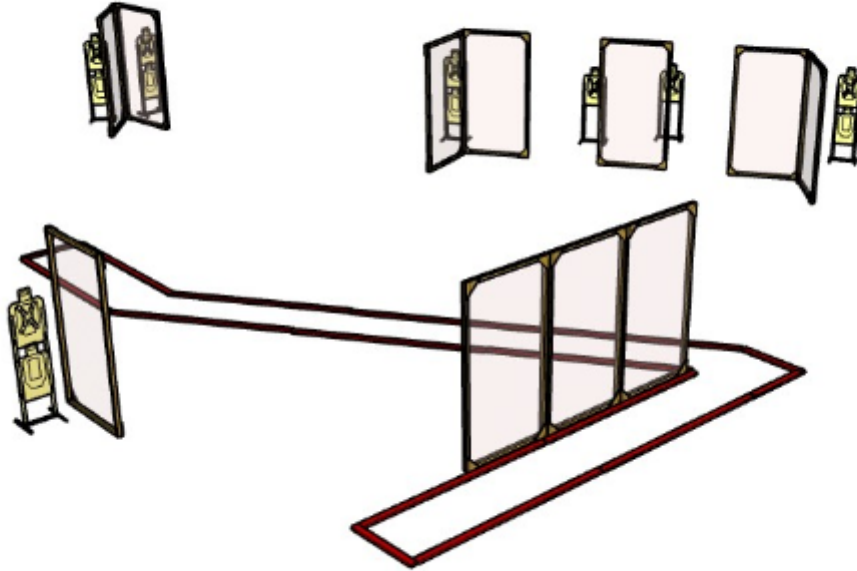

4. 4

CoF	Unlimited - Long	Points	120 p
Targets	12 paper, Total 12 targets	Min rounds	24
Firearm	Rifle	Match-%	31.58%

Procedure	
Starting position	Lähtö alueelta A.
Firearm ready condition	Kivääri ladattu ja varmistettu käsissä, perä olkaa vasten piippu 45 asteen kulmassa alaspäin.
Start on	Äänimerkistä ammutaan taulut alueelta A.
Stop on	viimeiseen laukaukseen
Penalties	Rangaistukset viimeisimmän sääntökirjan mukaan.
Safety angles	L/R
Setup notes