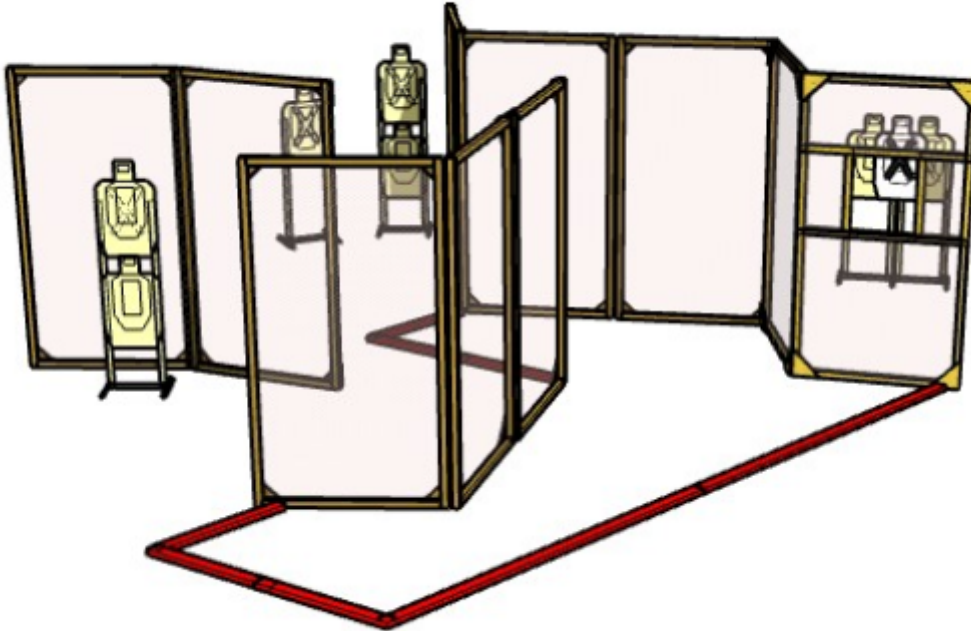

1.1

CoF	Unlimited - Long	Points	110 p
Targets	11 paper, Total 11 targets	Min rounds	22
Firearm	Rifle	Match-%	28.95%

Procedure	
Starting position	Lähtö alueelta A
Firearm ready condition	Kivääri ladattu ja varmistettu käsissä, perä olkaa vasten piippu 45 asteen kulmassa alaspäin.
Start on	Äänimerkistä ammutaan taulut alueelta A seinissä olevien aukkojen kautta.
Stop on	viimeiseen laukaukseen
Penalties	Rangaistukset viimeisimmän sääntökirjan mukaan.
Safety angles	L/R
Setup notes	

2.2

CoF	Unlimited - Medium	Points	70 p
Targets	7 paper, Total 7 targets	Min rounds	14
Firearm	Handgun	Match-%	18.42%

Procedure	
Starting position	Lähtö alueelta A.
Firearm ready condition	Pistooli ladattu ja varmistettu kotelossa.
Start on	Äänimerkistä ammutaan taulut alueelta A.
Stop on	viimeiseen laukaukseen
Penalties	Rangaistukset viimeisimmän sääntökirjan mukaan.
Safety angles	L/R
Setup notes	