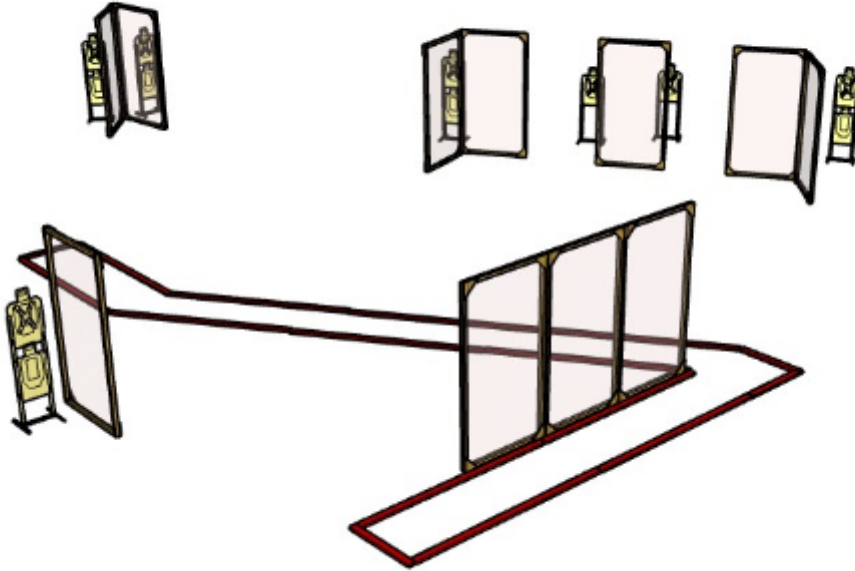

4.4

CoF	Unlimited - Long	Points	120 p
Targets	12 paper, Total 12 targets	Min rounds	24
Firearm	Rifle	Match-%	31.58%

Procedure	
Starting position	Lähtö alueelta A.
Firearm ready condition	Kivääri ladattu ja varmistettu käsissä, perä olkaa vasten piippu 45 asteen kulmassa alaspäin.
Start on	Äänimerkistä ammutaan taulut alueelta A.
Stop on	viimeiseen laukaukseen
Penalties	Rangaistukset viimeisimmän sääntökirjan mukaan.
Safety angles	L/R
Setup notes