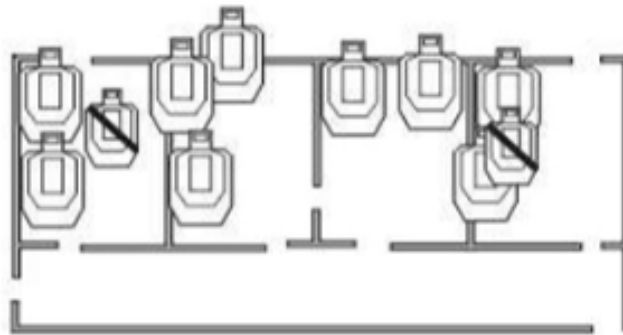

8. Messi haltuun

CoF	Unlimited - Medium	Points	100 p
Targets	10 paper, 2 no-shoot, Total 10 targets	Min rounds	20
Firearm	Handgun	Match-%	11.90%

Procedure	Messi on täyttynyt ihan väärän kenttäpostinumeron väellä. Ei kai sitä jää muuta vaihtoehtoa kuin poistaa kutsumattomat vieraat messistä ja sen lähimaastosta..
Starting position	Seisten, kämmenet seinän merkeillä
Firearm ready condition	Ladattu ja varmistettu kotelossa
Start on	Äänimerkistä
Stop on	Viimeiseen laukaukseen
Penalties	SRA sääntöjen mukaan
Safety angles	Vasen 90, oikea 90
Setup notes	AMET 2-30m