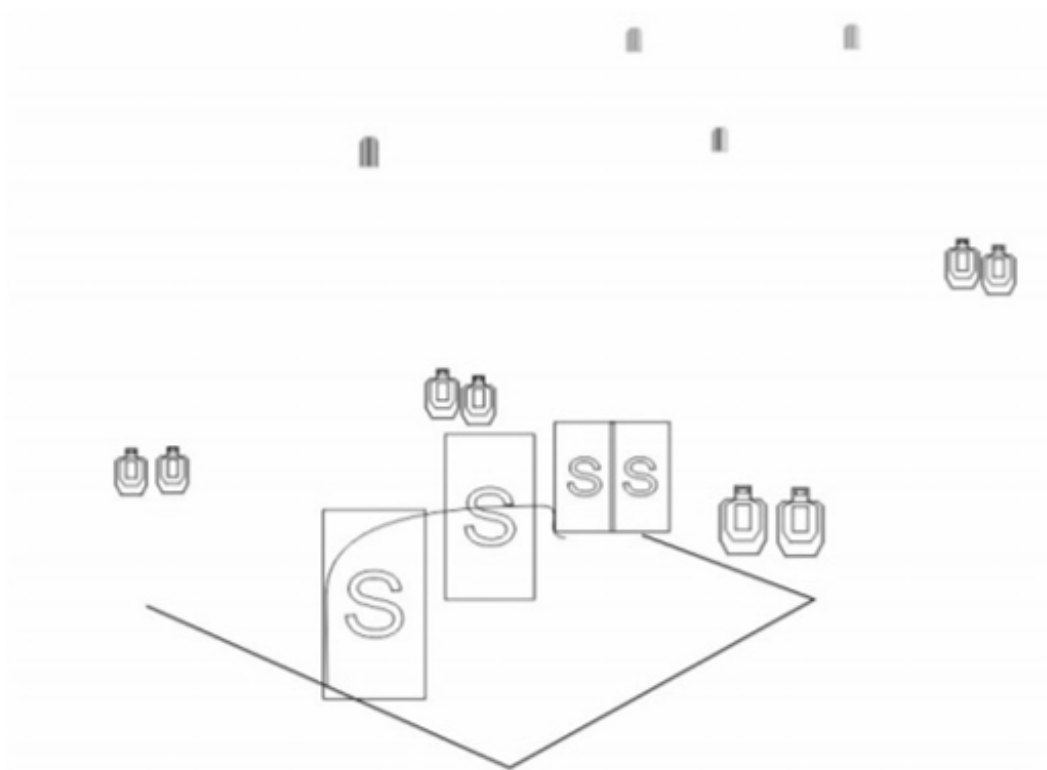

1. Pakeneva partio

CoF	Unlimited - Medium	Points	100 p
Targets	10 paper, 3 no-shoot, Total 10 targets	Min rounds	20
Firearm	Rifle	Match-%	11.90%

Procedure	Olet menossa vartiopaikalle, kun huomaat vihollisen kaapanneen edellisen vaihdon.
Starting position	Normaalisti seisten
Firearm ready condition	Ladattu, varmistettu
Start on	Äänimerkistä
Stop on	Viimeiseen laukaukseen
Penalties	SRA sääntöjen mukaan
Safety angles	Vasen 90, oikea 90
Setup notes	Amet 5-50m

2. Huoltojoukkueen tukikohta

CoF	Unlimited - Medium	Points	120 p
Targets	8 paper, 4 plates, (with 4 10p), Total 12 targets	Min rounds	20
Firearm	Rifle	Match-%	14.29%

Procedure	Huolto olikin jo ehtinyt nostaa kytkintä. Ammustydennyksen sijaan joudutkin käyttämään vähän patruunoitasi puolustautumiseen.
Starting position	Normaalisti seisten
Firearm ready condition	Ladattu, varmistettu
Start on	Äänimerkistä
Stop on	Viimeiseen laukaukseen
Penalties	SRA sääntöjen mukaan
Safety angles	Vasen 90, oikea 90
Setup notes	AMET 20-150m