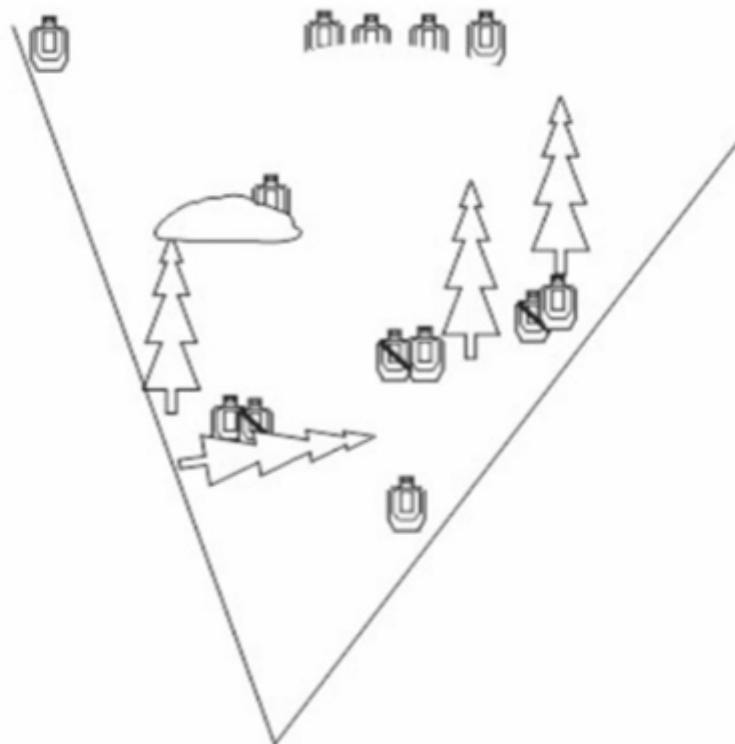

1. Pakeneva partio

CoF	Unlimited - Medium	Points	100 p
Targets	10 paper, 3 no-shoot, Total 10 targets	Min rounds	20
Firearm	Rifle	Match-%	11.90%

Procedure	Olet menossa vartiopaikalle, kun huomaat vihollisen kaapanneen edellisen vaihdon.
Starting position	Normaalisti seisten
Firearm ready condition	Ladattu, varmistettu
Start on	Äänimerkistä
Stop on	Viimeiseen laukaukseen
Penalties	SRA sääntöjen mukaan
Safety angles	Vasen 90, oikea 90
Setup notes	Amet 5-50m