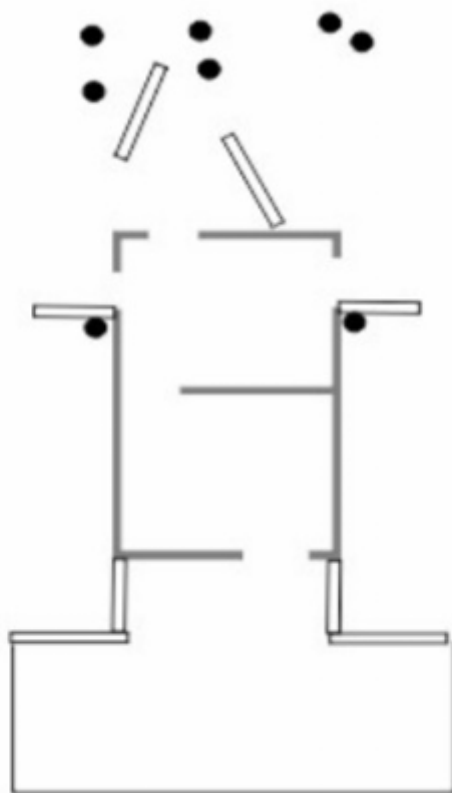

7. Tuholaistorjuntaa

CoF	Unlimited - Short	Points	40 p
Targets	8 popper, Total 8 targets	Min rounds	8
Firearm	Shotgun	Match-%	4.76%

Procedure	Majoitusrakennuksesi ympärillä on outoa kuhinaa. Tee majoituksesta itsellesi turvallinen tila. MAX 3.5mm haulikoko
Starting position	Normaalisti seisten
Firearm ready condition	Ladattu ja varmistettu
Start on	Äänimerkistä
Stop on	Viimeiseen laukaukseen
Penalties	SRA Sääntöjen mukaan
Safety angles	Vasen 90, oikea 90
Setup notes	AMET 8-25m