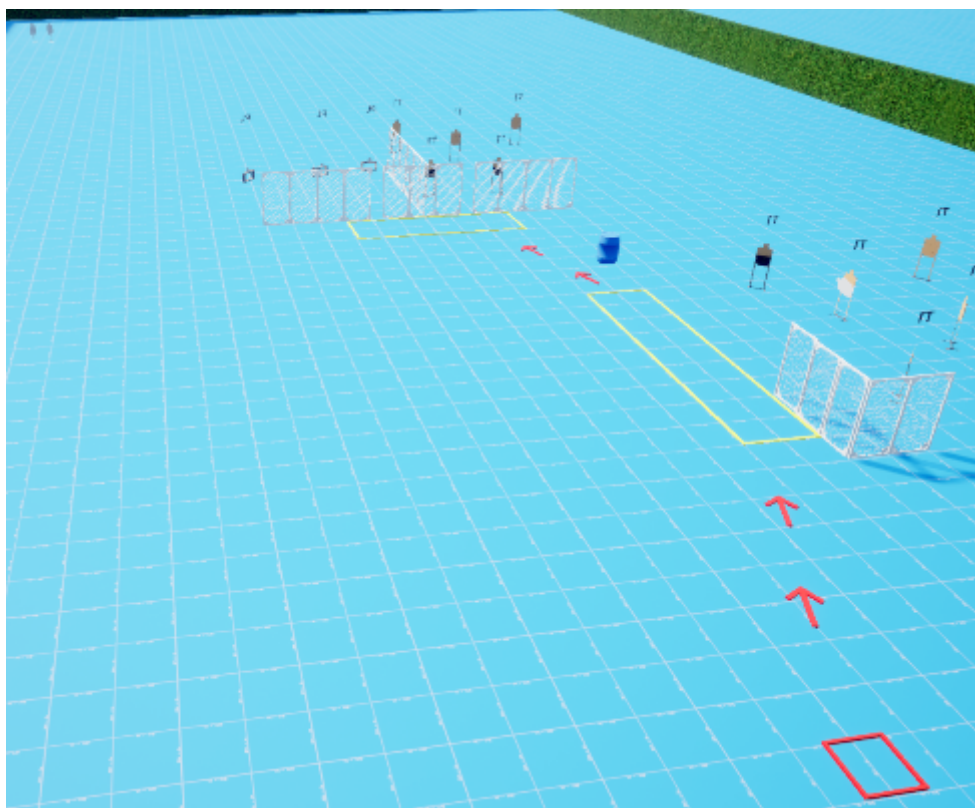

4. Leiri

CoF	Unlimited - Long	Points	150 p
Targets	10 paper, 5 plates, 1 no-shoot, (with 5 10p), Total 15 targets	Min rounds	25
Firearm	Handgun, Rifle	Match-%	33.33%

Procedure	Palaat partioehtävältä ja vihollinen on vallannut leirisi. Leirin laitamille on pystytetty KK-pesäke. Tuhoa KK-pesäke ensimmäisenä ja rynnäköi leiriin. Harmikseen kiväärisi hajoaa ja joudut hylkäämään/piilottamaan sen tynnyriin. Onneksi pistooli on mukana ja jatkat rynnäkön loppuun pistoolilla. A alueelta 2 etenemisen estävää platea. B alueelle 5 taulua, jätä kivääri varmistettuna sille merkatalle paikalle, jos kivääri jätetään muuten -> hylkäys. C alueelle pistoolilla 5 taulua, 3 platea. Amet 2-120 metriä. Etenemistä estävien platejen ampumatta jättäminen toimintavirhe -10p/laukaus. Rakenteisiin ampuminen 1 toimintavirhe -10p. Rikelinjan väärältä puolelta ampuminen toimintavirhe -10p/laukaus. Kiväärin jättäminen varmistamattomana hylkäys. Liikkuminen muuta kuin merittyä reittiä pitkin 1 toimintavirhe -10p. EA taulut on läpäisemättömiä niiden takana olevia osumia ei tulkata, toimintavirhe -10p/osuma. SRA 8.1 säännöt/rangaistukset.
Starting position	Seisten kivääri 45 asteen kulmassa maata kohden perä tuettuna olkapäähän.
Firearm ready condition	Kivääri ladattu ja varmistettu. Pistooli kotelossa lipaskiinnitettyinä, lataamattomana.
Start on	Audible signal
Stop on	Last shot
Penalties	As per current edition of rules
Safety angles	L/R 90
Setup notes