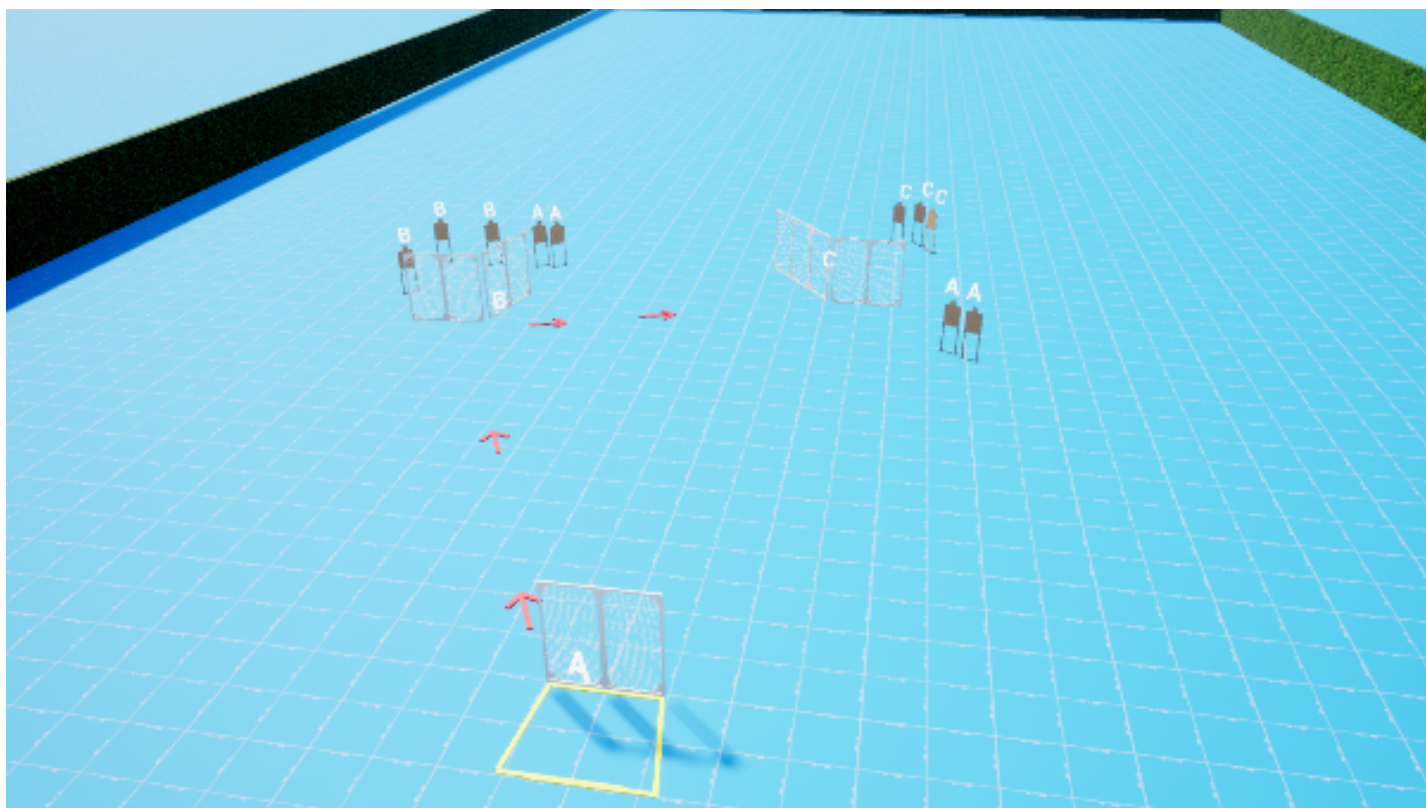

# 1. Kaakamon Kommando

CoF	Unlimited - Medium	Points	100 p
Targets	10 paper, Total 10 targets	Min rounds	20
Firearm	Rifle	Match-%	22.22%

Procedure	Tuhoat yksin suojaa käyttäen, ryhmän vieraan vallan taistelijoita. A alueelta A merkatut taulut, B raosta B taulut, C raosta C taulut. Amet 10-30 metriä. Rakenteisiin ampuminen 1 toimintavirhe -10p. Rikelinjan väärältä puolelta ampuminen toimintavirhe -10p/laukaus. Liikkuminen muuta kuin merittyä reittiä pitkin 1 toimintavirhe -10p. SRA 8.1 säännöt/rangaistukset.
Starting position	Seisten ase olkapäähän tuettuna 45 asteen kulmassa maata kohden.
Firearm ready condition	Ladattu ja varmistettu.
Start on	Audible signal
Stop on	Last shot
Penalties	As per current edition of rules
Safety angles	L/R 90
Setup notes	

## 2. Tiitisen tunneli

CoF	Unlimited - Medium	Points	110 p
Targets	9 paper, 2 plates, 1 no-shoot, (with 2 10p), Total 11 targets	Min rounds	20
Firearm	Rifle	Match-%	24.44%

Procedure	Ammutaan 2x etenemisen estäviä plateja äänimerkistä. Tunnelin läpi ampumapaikalle A, josta 3 taulua. Siirtymä ampumapaikalle B, 3 taulua 1 E/A, B paikalla heiluri joka vapautetaan vetämällä narusta. Siirtymä ampumapaikalle C, 3 taulua. Amet 5-80 metriä. Etenemistä estävien platejen ampumatta jättäminen toimintavirhe -10p/laukaus. Rakenteisiin ampuminen 1 toimintavirhe -10p. Rikelinjan väärältä puolelta ampuminen toimintavirhe -10p/laukaus. 1 pudotetusta tai ohitetusta rimasta -10p/kpl. Heilurin vapauttamatta jättäminen toimintavirhe -10p. Liikkuminen muuta kuin merittyä reittiä pitkin 1 toimintavirhe -10p. EA taulut on läpäisemättömiä niiden takana olevia osumia ei tulkata, toimintavirhe -10p/osuma. SRA 8.1 säännöt/rangaistukset.
Starting position	Seisten, ase 45 asteen kulmassa piippu maata kohden perä tuettuna olkapäähän.
Firearm ready condition	Ladattu ja varmistettu.
Start on	Audible signal
Stop on	Last shot
Penalties	As per current edition of rules
Safety angles	L/R 90
Setup notes	