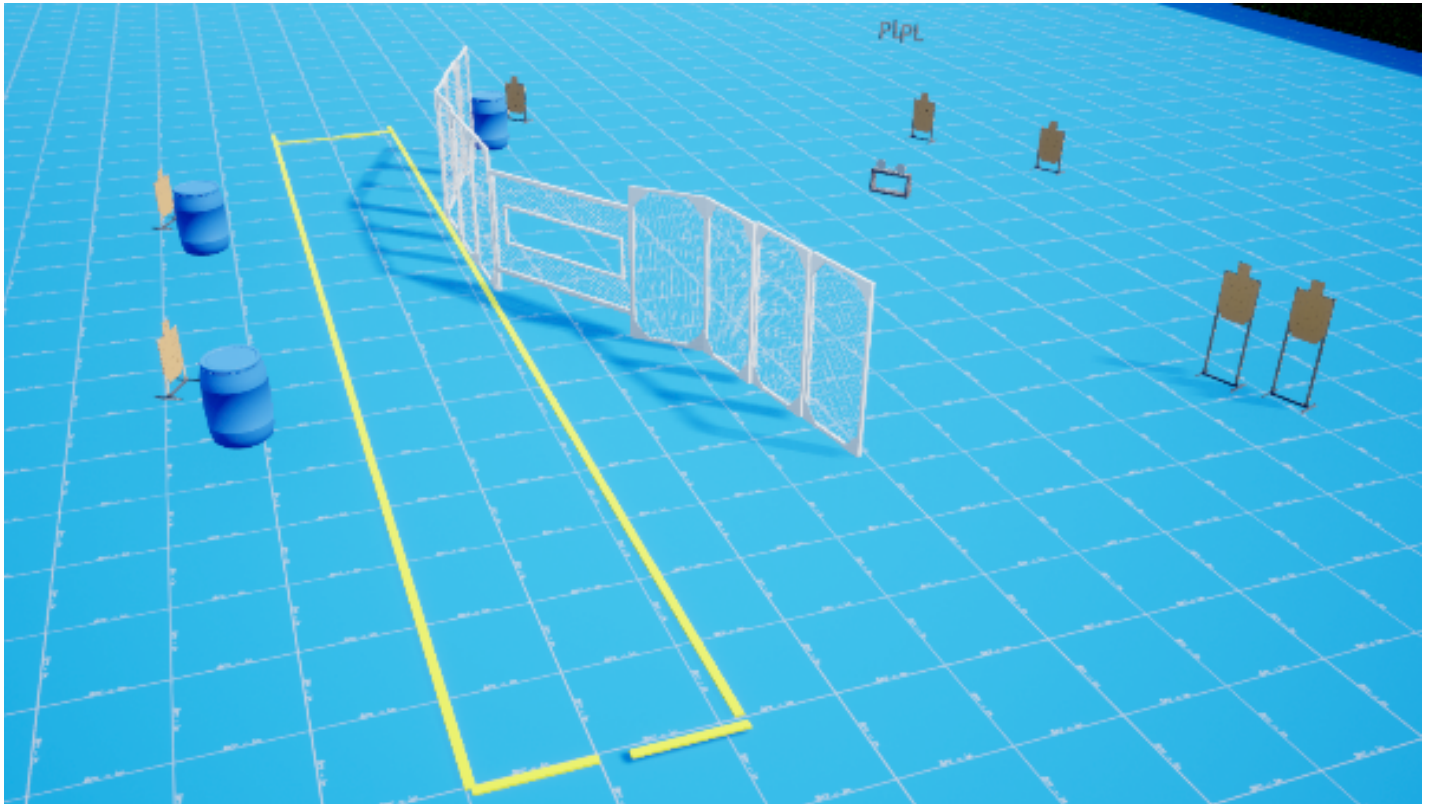

3. Kuja

CoF	Unlimited - Medium	Points	90 p
Targets	7 paper, 2 plates, (with 2 10p), Total 9 targets	Min rounds	16
Firearm	Handgun	Match-%	20.00%

Procedure	Astut kujalle ja huomaat ryhmän vihollisia. Tuhoa vihollisen ryhmä pistooliasi käyttäen. 7 taulua ja 2 platea rajatulta alueelta. Amet 2-25 metriä. Rakenteisiin ampuminen 1 toimintavirhe -10p. Rikelinjan vääältä puolelta ampuminen toimintavirhe -10p/laukaus. SRA 8.1 säänot/rangaistukset.
Starting position	Ampuma-alueelta
Firearm ready condition	Ladattu ja varmistettu kotelossa.
Start on	Audible signal
Stop on	Last shot
Penalties	As per current edition of rules
Safety angles	L/R 90
Setup notes