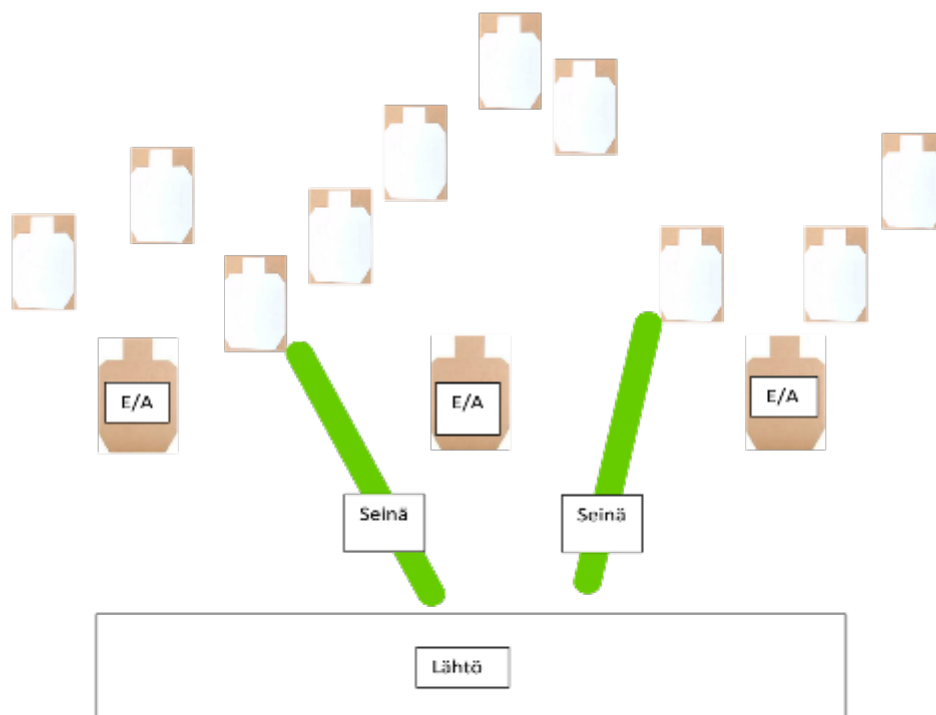

1. Kivääri

CoF	Unlimited - Long	Points	120 p
Targets	10 paper, 2 plates, 3 no-shoot, . Optional targets 2x10pTotal 12 targets	Min rounds	20
Firearm	Rifle	Match-%	54.55%

Procedure	Äänimerkistä ladataan sotilaskivääri ja tuhoetaan etenemisen estävät metallimaalit 2 kpl. Käytössä on viisi patruunaa. Paikan yksi suorituksen jälkeen sotilaskivääri jätetään lataamattomana trukkilavan päälle ja otetaan lavalta oma kivääri käyttöön. Sen jälkeen siirrytään paikalle 2 tuhoamaan sra-taulujen kuvaamat 10 vihollista. Amet: 10-60m
Starting position	Makuulla paikassa 1
Firearm ready condition	Oma kivääri on trukkilavan päällä paikassa 2
Start on	Audible signal
Stop on	Last shot
Penalties	As per current edition of rules
Safety angles	L/R
Setup notes	

2. Pistooli

CoF	Unlimited - Medium	Points	100 p
Targets	10 paper, 3 no-shoot, Total 10 targets	Min rounds	20
Firearm	Handgun	Match-%	45.45%

Procedure	Äänimerkistä vedetään ase kotelosta ja tuhotaan sra-taulujen kuvaamat 10 vihollista ampuma-alueen sisällä toimien. Amet: 10-20m
Starting position	Seisten ase ladattuna ja koteloituna ampuma-alueen keskellä.
Firearm ready condition	ladattuna ja koteloituna
Start on	Audible signal
Stop on	Last shot
Penalties	As per current edition of rules
Safety angles	L/R
Setup notes	