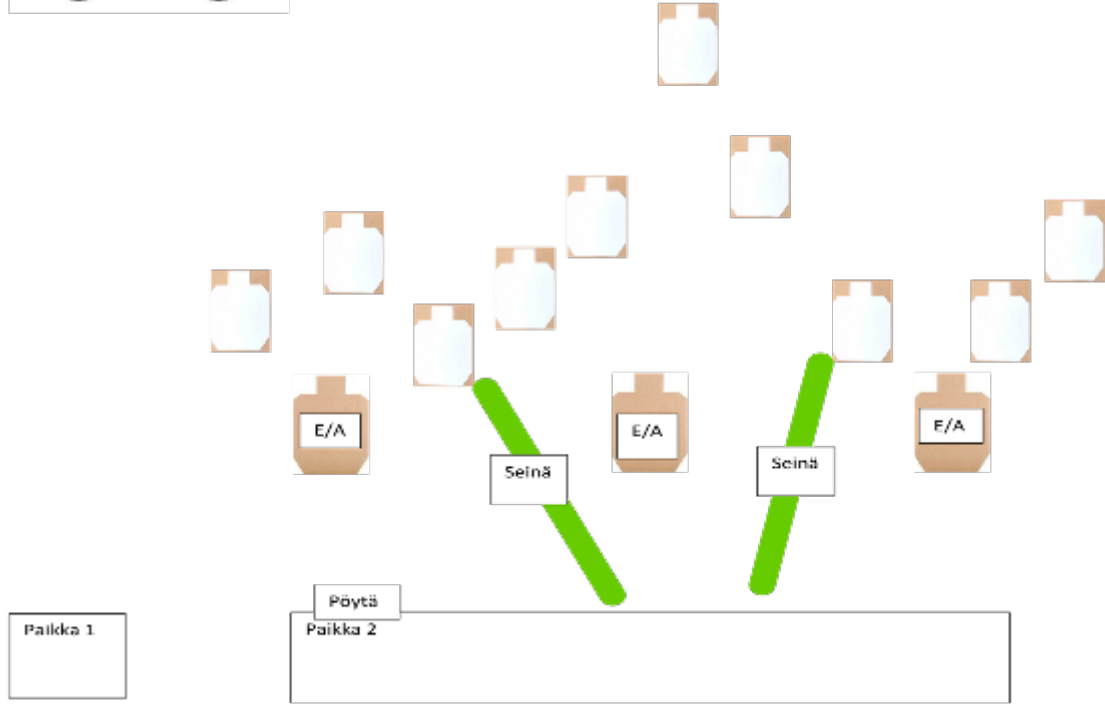

1. Kivääri

CoF	Unlimited - Long	Points	120 p
Targets	10 paper, 2 plates, 3 no-shoot, . Optional targets 2x10pTotal 12 targets	Min rounds	20
Firearm	Rifle	Match-%	54.55%

Procedure	Äänimerkistä ladataan sotilaskivääri ja tuhoetaan etenemisen estävät metallimaalit 2 kpl. Käytössä on viisi patruunaa. Paikan yksi suorituksen jälkeen sotilaskivääri jätetään lataamattomana trukkilavan päälle ja otetaan lavalta oma kivääri käyttöön. Sen jälkeen siirrytään paikalle 2 tuhoamaan sra-taulujen kuvaamat 10 vihollista. Amet: 10-60m
Starting position	Makuulla paikassa 1
Firearm ready condition	Oma kivääri on trukkilavan päällä paikassa 2
Start on	Audible signal
Stop on	Last shot
Penalties	As per current edition of rules
Safety angles	L/R
Setup notes	

2. Pistooli

CoF	Unlimited - Medium	Points	100 p
Targets	10 paper, 3 no-shoot, Total 10 targets	Min rounds	20
Firearm	Handgun	Match-%	45.45%

Procedure	Äänimerkistä vedetään ase kotelosta ja tuhotaan sra-taulujen kuvaamat 10 vihollista ampuma-alueen sisällä toimien. Amet: 10-20m
Starting position	Seisten ase ladattuna ja koteloituna ampuma-alueen keskellä.
Firearm ready condition	ladattuna ja koteloituna
Start on	Audible signal
Stop on	Last shot
Penalties	As per current edition of rules
Safety angles	L/R
Setup notes	