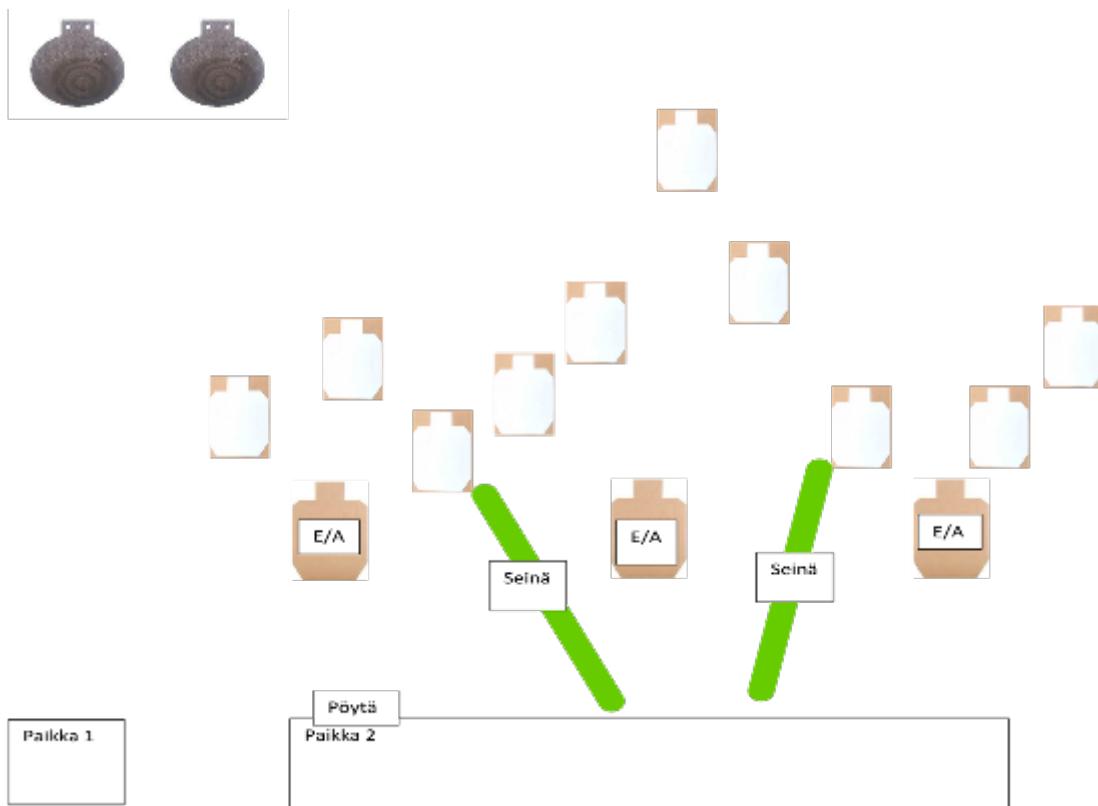

1. Kivääri

CoF	Unlimited - Long	Points	120 p
Targets	10 paper, 2 plates, 3 no-shoot, . Optional targets 2x10pTotal 12 targets	Min rounds	20
Firearm	Rifle	Match-%	54.55%

Procedure	Äänimerkistä ladataan sotilaskivääri ja tuhoetaan etenemisen estävät metallimaalit 2 kpl. Käytössä on viisi patruunaa. Paikan yksi suorituksen jälkeen sotilaskivääri jätetään lataamattomana trukkilavan päälle ja otetaan lavalta oma kivääri käyttöön. Sen jälkeen siirrytään paikalle 2 tuhoamaan sra-taulujen kuvaamat 10 vihollista. Amet: 10-60m
Starting position	Makuulla paikassa 1
Firearm ready condition	Oma kivääri on trukkilavan päällä paikassa 2
Start on	Audible signal
Stop on	Last shot
Penalties	As per current edition of rules
Safety angles	L/R
Setup notes	

2. Pistooli

CoF	Unlimited - Medium	Points	100 p
Targets	10 paper, 3 no-shoot, Total 10 targets	Min rounds	20
Firearm	Handgun	Match-%	45.45%

Procedure	Äänimerkistä vedetään ase kotelosta ja tuhotaan sra-taulujen kuvaamat 10 vihollista ampuma-alueen sisällä toimien. Amet: 10-20m
Starting position	Seisten ase ladattuna ja koteloituna ampuma-alueen keskellä.
Firearm ready condition	ladattuna ja koteloituna
Start on	Audible signal
Stop on	Last shot
Penalties	As per current edition of rules
Safety angles	L/R
Setup notes	