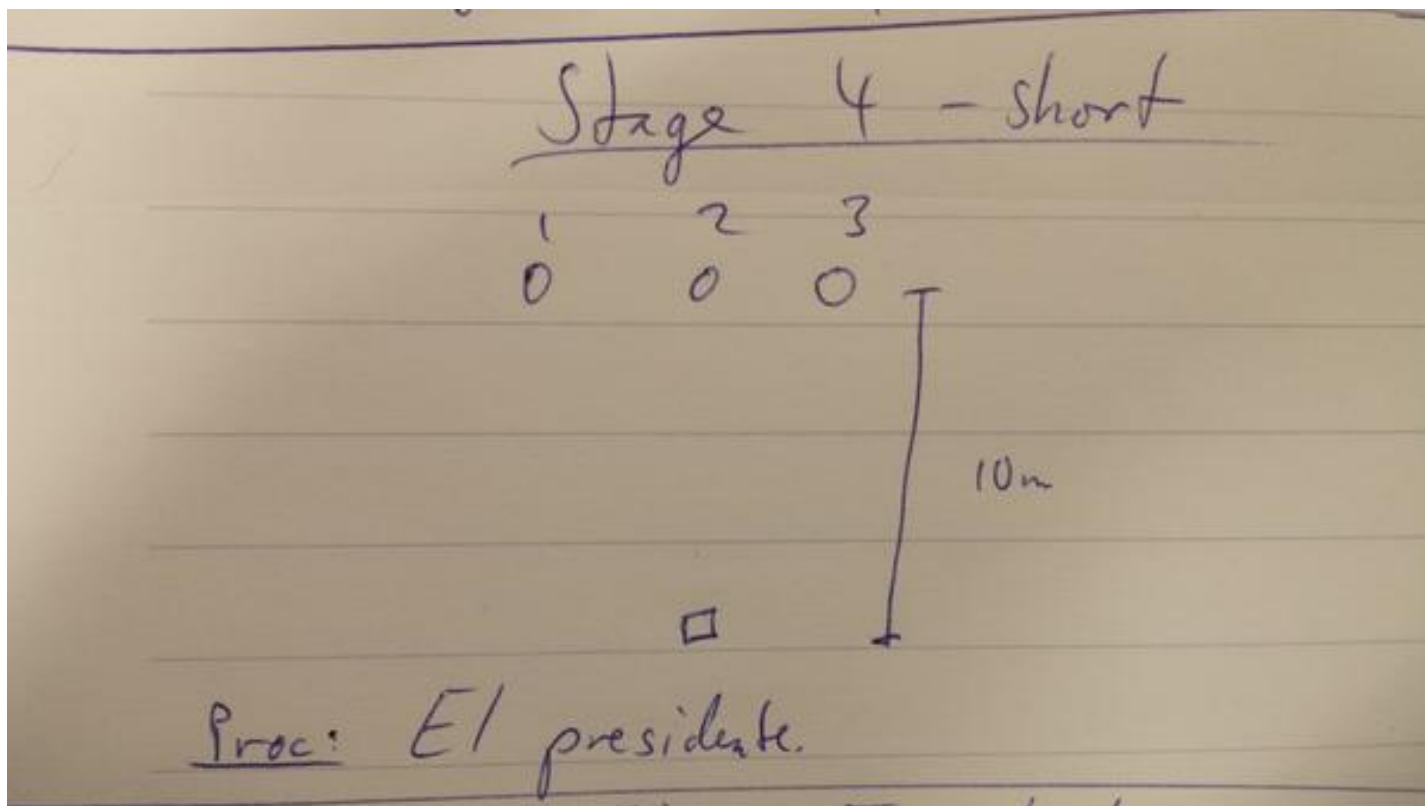

4. B-hallen short 1

CoF	Comstock - Short	Points	60 p
Targets	3 paper, Total 3 targets	Min rounds	12
Firearm	Handgun	Match-%	13.33%

Procedure	Två skott per tavla, ladda om, två skott per tavla.
Starting position	Gun loaded & holstered
Firearm ready condition	
Start on	Audible signal
Stop on	Last shot
Penalties	As per current edition of rules
Safety angles	L/R
Setup notes