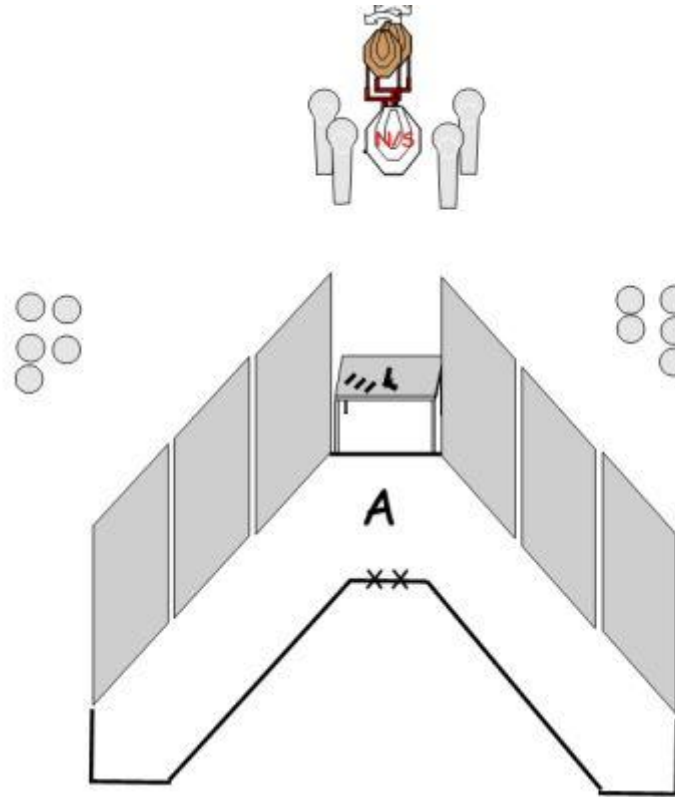

# 1. Fragu vasen

CoF	Comstock - Medium	Points	90 p
Targets	2 paper, 4 popper, 10 plates, 1 no-shoot, Total 16 targets	Min rounds	18
Firearm	Handgun	Match-%	22.78%

Procedure	Lähtö merkityltä paikalta XX. Ammutaan taulut rajatulta alueelta A.
Starting position	Ase lataamaton. Kaikki käytettävät lippaat pöydällä (option 3).
Firearm ready condition	
Start on	Äänimerkistä
Stop on	Viimeinen laukaus
Penalties	Viimeisimmän sääntökirjan mukaan
Safety angles	vasen, oikea, ylös, alas 90°. Vallin yli ammuttu laukaus = DQ.
Setup notes	

## 2. Fragu oikea

CoF	Comstock - Medium	Points	80 p
Targets	4 paper, 5 popper, 3 plates, Total 12 targets	Min rounds	16
Firearm	Handgun	Match-%	20.25%

Procedure	Ammutaan taulut rajatulta alueelta A.
Starting position	Ase ladattuna ja varmistettuna kotelossa. (option 1)
Firearm ready condition	
Start on	Äänimerkistä
Stop on	Viimeinen laukaus
Penalties	Viimeisimmän sääntökirjan mukaan
Safety angles	vasen, oikea, ylös, alas 90°, Vallin yli ammuttu laukaus = DQ.
Setup notes	