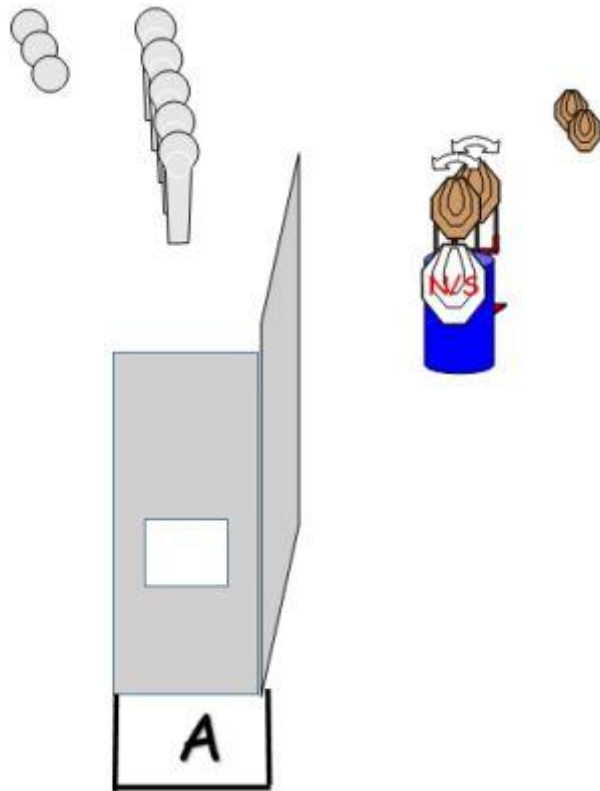

# 1. Fragu vasen

CoF	Comstock - Medium	Points	90 p
Targets	2 paper, 4 popper, 10 plates, 1 no-shoot, Total 16 targets	Min rounds	18
Firearm	Handgun	Match-%	22.78%

Procedure	Lähtö merkityltä paikalta XX. Ammutaan taulut rajatulta alueelta A.
Starting position	Ase lataamaton. Kaikki käytettävät lippaat pöydällä (option 3).
Firearm ready condition	
Start on	Äänimerkistä
Stop on	Viimeinen laukaus
Penalties	Viimeisimmän sääntökirjan mukaan
Safety angles	vasen, oikea, ylös, alas 90°. Vallin yli ammuttu laukaus = DQ.
Setup notes	

## 2. Fragu oikea

CoF	Comstock - Medium	Points	80 p
Targets	4 paper, 5 popper, 3 plates, Total 12 targets	Min rounds	16
Firearm	Handgun	Match-%	20.25%

Procedure	Ammutaan taulut rajatulta alueelta A.
Starting position	Ase ladattuna ja varmistettuna kotelossa. (option 1)
Firearm ready condition	
Start on	Äänimerkistä
Stop on	Viimeinen laukaus
Penalties	Viimeisimmän sääntökirjan mukaan
Safety angles	vasen, oikea, ylös, alas 90°, Vallin yli ammuttu laukaus = DQ.
Setup notes	