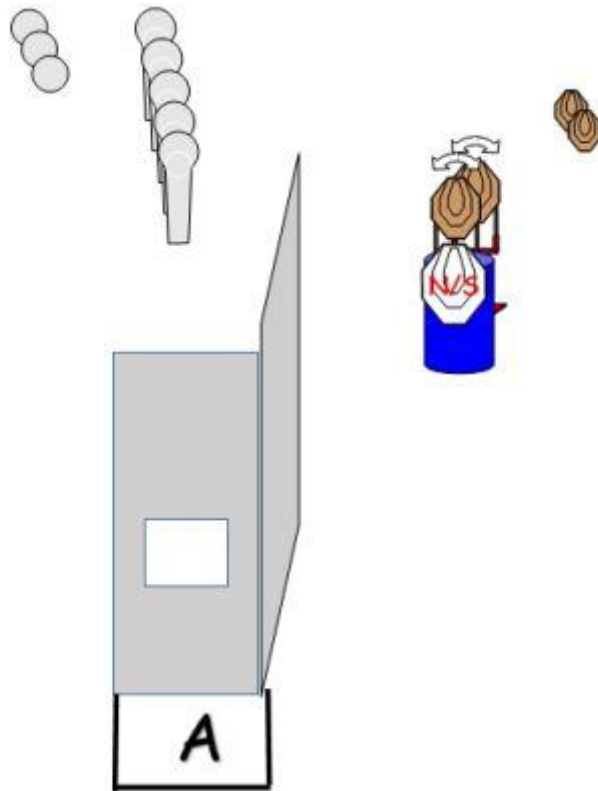

# 1. Fragu vasen

CoF	Comstock - Medium	Points	90 p
Targets	2 paper, 4 popper, 10 plates, 1 no-shoot, Total 16 targets	Min rounds	18
Firearm	Handgun	Match-%	22.78%

Procedure	Lähtö merkityltä paikalta XX. Ammutaan taulut rajatulta alueelta A.
Starting position	Ase lataamaton. Kaikki käytettävät lippaat pöydällä (option 3).
Firearm ready condition	
Start on	Äänimerkistä
Stop on	Viimeinen laukaus
Penalties	Viimeisimmän sääntökirjan mukaan
Safety angles	vasen, oikea, ylös, alas 90°. Vallin yli ammuttu laukaus = DQ.
Setup notes	

## 2. Fragu oikea

CoF	Comstock - Medium	Points	80 p
Targets	4 paper, 5 popper, 3 plates, Total 12 targets	Min rounds	16
Firearm	Handgun	Match-%	20.25%

Procedure	Ammutaan taulut rajatulta alueelta A.
Starting position	Ase ladattuna ja varmistettuna kotelossa. (option 1)
Firearm ready condition	
Start on	Äänimerkistä
Stop on	Viimeinen laukaus
Penalties	Viimeisimmän sääntökirjan mukaan
Safety angles	vasen, oikea, ylös, alas 90°, Vallin yli ammuttu laukaus = DQ.
Setup notes	