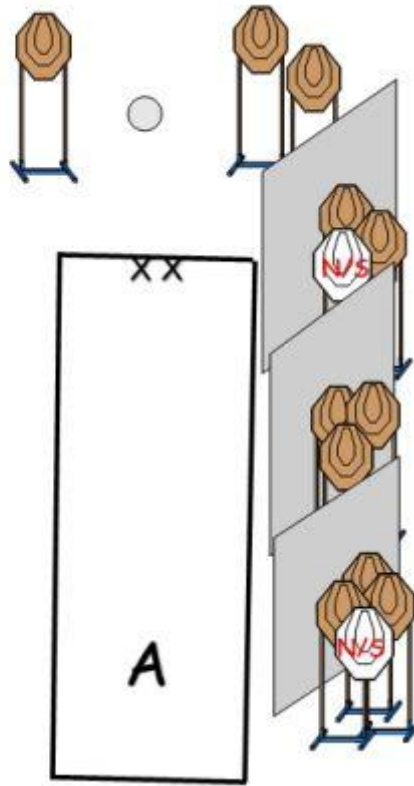

5. Tira2

CoF	Comstock - Long	Points	125 p
Targets	12 paper, 1 plates, 2 no-shoot, Total 13 targets	Min rounds	25
Firearm	Handgun	Match-%	31.65%

Procedure	Lähtö merkityltä paikalta XX. Ammutaan taulut rajatulta alueelta A.
Starting position	Ase ladattuna ja varmistettuna kotelossa. (option 1)
Firearm ready condition	
Start on	Äänimerkistä
Stop on	Viimeinen laukaus
Penalties	Viimeisimmän sääntökirjan mukaan
Safety angles	vasen, oikea, ylös, alas 90°. Seuraa ampujaa. Vallin yli ammuttu laukaus = DQ.
Setup notes