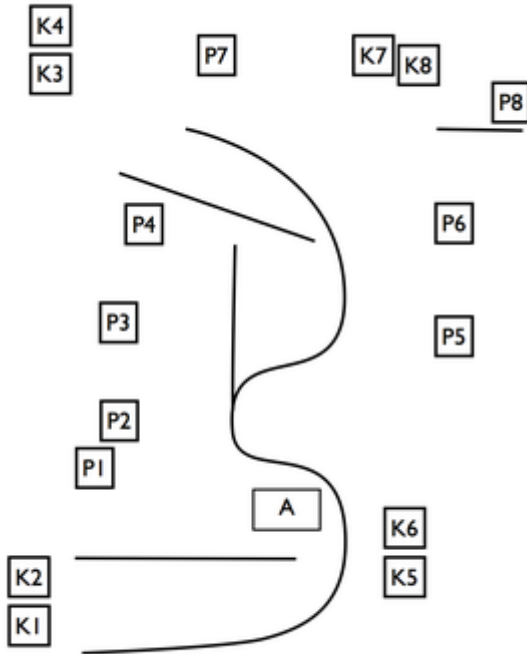

3. läheltä ja kaukaa

CoF	Unlimited - Long	Points	160 p
Targets	16 paper, Total 16 targets	Min rounds	32
Firearm	Handgun, Rifle	Match-%	24.62%

Procedure	Näet vihollista, päätät toimia. Kivääri ladattu ja varmistettu. Ammu IPSC- taulut 1-8, jätä varmistettu kivääri alustalle A. Tuhoa loput maalit pistoolilla, joka on koteloitu, laadattu ja varmistettu.
Starting position	Gun loaded & holstered
Firearm ready condition	
Start on	Audible signal
Stop on	Last shot
Penalties	As per current edition of rules
Safety angles	L/R
Setup notes