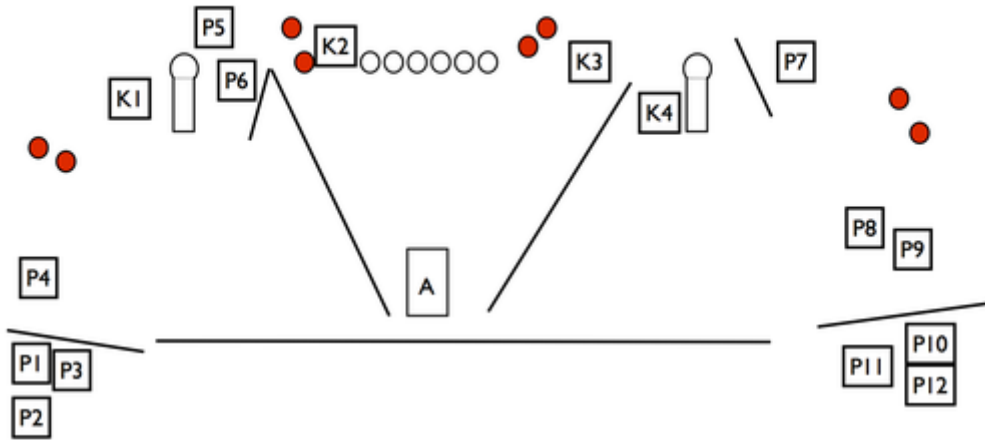

2. Vaihdot nopeasti

CoF	Unlimited - Long	Points	240 p
Targets	16 paper, 8 plates, 8 frangible, Total 32 targets	Min rounds	48
Firearm	Handgun, Rifle, Shotgun	Match-%	36.92%

Procedure	Näet vihollista, päätät toimia. Haulikko ladattu varmistettu, tuhoat 8 kiekkoa, jätät varmistetun haulikon alustalle A, josta otat kiväärin ja tuhoat kaikki 8 peltimaalia ja neljä pahvimaalia, kivääri jätetään alustalle A, jonka jälkeen pistoolilla, koteloitu lipas kiinni, pesä tyhjä, ammutaan 12 SRA taulua. Pakollinen lippaanvaihto pistoolilla ensimmäisen ja viimeisen laukauksen välillä. Toimintavirhe, mikäli lippaanvaihto pistoolilla jätetään tekemättä.
Starting position	Gun loaded & holstered
Firearm ready condition	
Start on	Audible signal
Stop on	Last shot
Penalties	As per current edition of rules
Safety angles	L/R
Setup notes