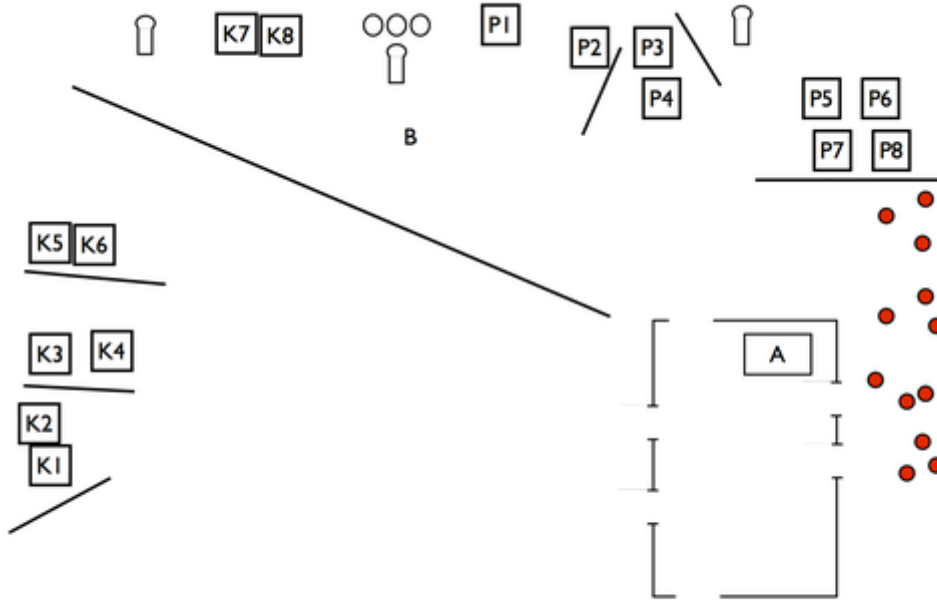

# 1. Bunkkerista

CoF	Unlimited - Long	Points	250 p
Targets	16 paper, 6 plates, 12 frangible, Total 34 targets	Min rounds	50
Firearm	Handgun, Rifle, Shotgun	Match-%	38.46%

Procedure	Näet vihollista, päätät toimia. Kivääri ladattu ja varmistettu, ampuja merkityllä paikalla, ammutaan vasemman seinustan taulut K1-K6 bunkkerista. Varmistettu kivääri jätetään alustalle A, josta otetaan ladattu ja varmistettu haulikko ja tuhoaan oikean seinustan 12 kiekkoa. Ammunta bunkkerista, pakollinen lippaan vaihto tai lipastus ensimmäisen ja viimeisen haulikkolaukauksen välillä. Varmistettu haulikko jätetään alustalle A, josta jatketaan kiväärillä etumaaston näkyvien taulujen (2 * paperi, 5* pelti) tuhoamisella. Kivääri jätetään alustalle A. Loput maalit (8*paperi, 1*pelti ) tuhoaan terävällä syöksyllä bunkkerista käyttäen pistoolia. Pistooli koteloituu ilman lipasta. Toimintavirhe, mikäli haulikon patruunoiden lipastamista ei ensimmäisen ja viimeisen välillä. Toimintavirhe per laukaus ampuma-alueen ulkopuolisista laukauksista.
Starting position	Gun loaded & holstered
Firearm ready condition	
Start on	Audible signal
Stop on	Last shot
Penalties	As per current edition of rules
Safety angles	L/R
Setup notes	