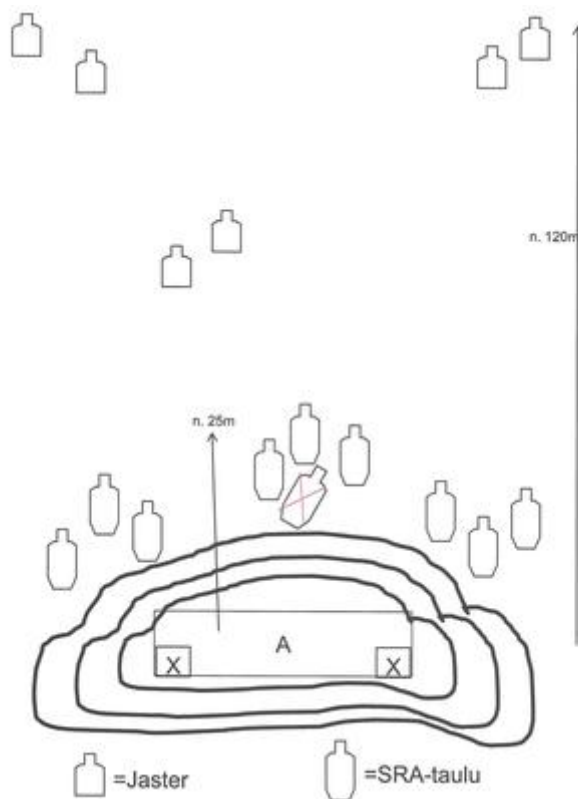

1. Hamburger Hill

CoF	Unlimited - Long	Points	120 p
Targets	9 paper, 6 plates, 1 no-shoot, Total 15 targets	Min rounds	24
Firearm	Rifle	Match-%	68.57%

Procedure	Rastin tyyppi: Pitkä rasti Käytettävä ase: Kivääri Ampumaetäisyys: 4-120m Eteneminen: 10-20m Käsittelysektori: merkitty maastoon, 90 astetta ylös, 90 astetta alas Ampumasektori: Vasen ja oikea merkitty kepein, ylöspäin vallin yläreunaan, jos sellainen löytyy Pistelaskutapa: Rajoittamaton Taulut: 9 SRA taulua, 6 jasteria (5 PIST), E/A-taulu; Minimilaukausmäärä: 24 Maksimipisteet: 120; Ajanotto: Alkaa äänimerkistä ja päättyy viimeiseen ammuttuun laukaukseen.
Starting position	Lähtöasento: molemmat polvet maassa merkityllä paikalla, kivääri ladattuna ja varmistettuna perä olk
Firearm ready condition	
Start on	Audible sSuoritus: Äänimerkistä ammutaan taulut merkityltä alueelta. ignal
Stop on	Last shot
Penalties	As per current edition of rules
Safety angles	L/R
Setup notes	

2. Delta

CoF	Unlimited - Medium	Points	55 p
Targets	11 frangible, Total 11 targets	Min rounds	11
Firearm	Shotgun	Match-%	31.43%

Procedure	Rastin tyyppi: Pitkä rasti Käytettävä ase: Haulikko Ampumaetäisyys: 2-20m Eteneminen: Polkua pitkin Käsittelysektori: 180 astetta sivuille, 90 astetta ylös, 90 astetta alas Ampumasektori: Vasen ja oikea merkitty kepein, ylöspäin vallin yläreunaan, jos sellainen löytyy Pistelaskutapa: Rajoittamaton Taulut: peltiä Minimilaukausmäärä: 11 (maksimi haulikoko3,5mm) Maksimipisteet: 7 Plate (5 PIST) ja 4 savikiekköä (10 PIST) Minimilaukausmäärä: 11 Maksimipisteet: 75
Starting position	Lähtöasento: normaalisti seisten, haulikko ladattu ja varmistettu perä olkaa vasten, piippu 45 astet
Firearm ready condition	
Start on	Suoritus: Äänimerkistä ammutaan taulut merkityltä alueelta
Stop on	Last shot
Penalties	As per current edition of rules
Safety angles	L/R
Setup notes	