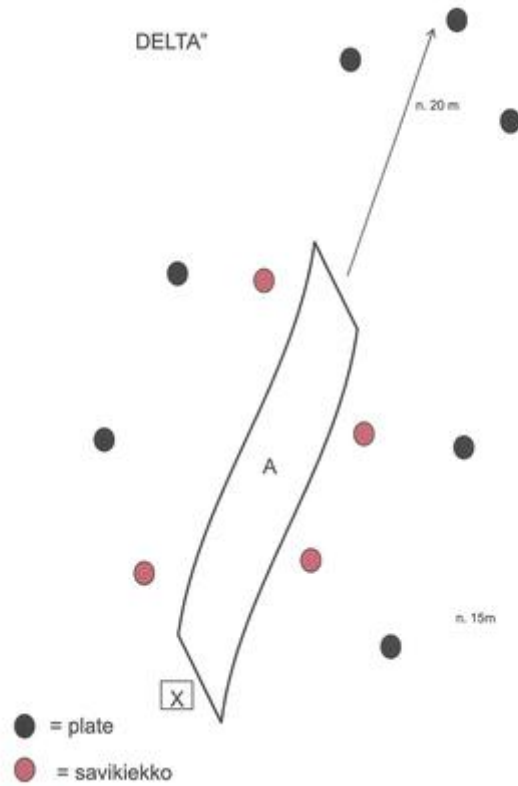

1. Hamburger Hill

CoF	Unlimited - Long	Points	120 p
Targets	9 paper, 6 plates, 1 no-shoot, Total 15 targets	Min rounds	24
Firearm	Rifle	Match-%	68.57%

Procedure	Rastin tyyppi: Pitkä rasti Käytettävä ase: Kivääri Ampumaetäisyys: 4-120m Eteneminen: 10-20m Käsittelysektori: merkitty maastoon, 90 astetta ylös, 90 astetta alas Ampumasektori: Vasen ja oikea merkitty kepein, ylöspäin vallin yläreunaan, jos sellainen löytyy Pistelaskutapa: Rajoittamaton Taulut: 9 SRA taulua, 6 jasteria (5 PIST), E/A-taulu; Minimilaukausmäärä: 24 Maksimipisteet: 120; Ajanotto: Alkaa äänimerkistä ja päättyy viimeiseen ammuttuun laukaukseen.
Starting position	Lähtöasento: molemmat polvet maassa merkityllä paikalla, kivääri ladattuna ja varmistettuna perä olk
Firearm ready condition	
Start on	Audible sSuoritus: Äänimerkistä ammutaan taulut merkityltä alueelta. ignal
Stop on	Last shot
Penalties	As per current edition of rules
Safety angles	L/R
Setup notes	

2. Delta

CoF	Unlimited - Medium	Points	55 p
Targets	11 frangible, Total 11 targets	Min rounds	11
Firearm	Shotgun	Match-%	31.43%

Procedure	Rastin tyyppi: Pitkä rasti Käytettävä ase: Haulikko Ampumaetäisyys: 2-20m Eteneminen: Polkua pitkin Käsittelysektori: 180 astetta sivuille, 90 astetta ylös, 90 astetta alas Ampumasektori: Vasen ja oikea merkitty kepein, ylöspäin vallin yläreunaan, jos sellainen löytyy Pistelaskutapa: Rajoittamaton Taulut: peltiä Minimilaukausmäärä: 11 (maksimi haulikoko3,5mm) Maksimipisteet: 7 Plate (5 PIST) ja 4 savikiekköä (10 PIST) Minimilaukausmäärä: 11 Maksimipisteet: 75
Starting position	Lähtöasento: normaalisti seisten, haulikko ladattu ja varmistettu perä olkaa vasten, piippu 45 astet
Firearm ready condition	
Start on	Suoritus: Äänimerkistä ammutaan taulut merkityltä alueelta
Stop on	Last shot
Penalties	As per current edition of rules
Safety angles	L/R
Setup notes	