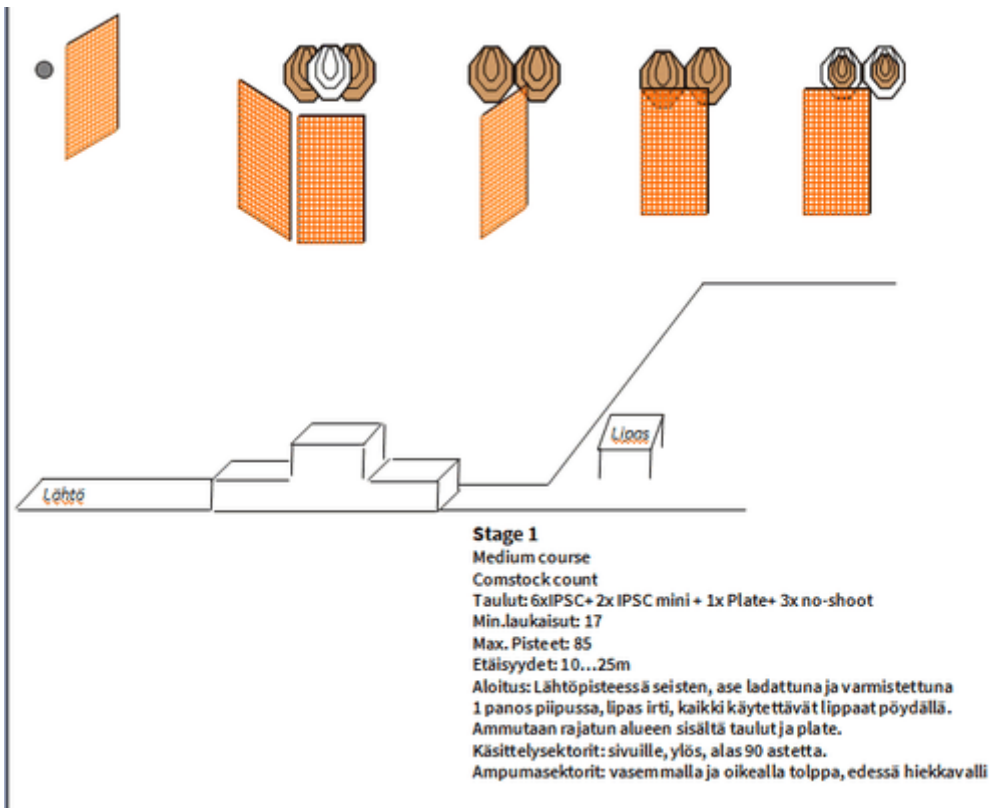

1. Podium visit

| | | | |
|---------|--|------------|--------|
| CoF | Comstock - Medium | Points | 85 p |
| Targets | 8 paper, 1 plates, 3 no-shoot, Total 9 targets | Min rounds | 17 |
| Firearm | Mini Rifle | Match-% | 36.17% |

| | |
|-------------------------|--|
| Procedure | Shoot all targets from within designated area. |
| Starting position | Gun loaded with single bullet in barrel, clip unattached, all clips on table |
| Firearm ready condition | |
| Start on | Audible signal |
| Stop on | Last shot |
| Penalties | As per current edition of rules |
| Safety angles | 90 all directions |
| Setup notes | |

Etäisyydet: 2m - 50m

Aloitust: Seisten lähtölinjalla, kasvo t ampumasuuntaan,

ase ladattuna ja varmistettuna

Ammutaan taulut rikelinjan takaa

Käsittelysektorit: sivuille, ylös sekä alas 90 astetta.

Ampumasektorit: vasemmalla ja oikealla tolppa, edessä hiekkavalli

3. Patja swat

Stage 3
 Short course
 Comstock count
 Taulut: 2x IPSC+6x Plate
 Min.laukaisu: 10
 Max. Pisteet: 50
 Etäisyydet: 2m - 50m
 Aloitus: Polviasennosta patjan vasemmalta puolelta, ase laattuna ja varmistettuna
 Ammutaan rajatun alueen sisältä taulut ja platet.
 Käsitelysektorit: sivuille, ylös, alas 90 astetta.
 Ampumasektorit: vasemmalla ja oikealla tolppa, edessä hiekkavalli