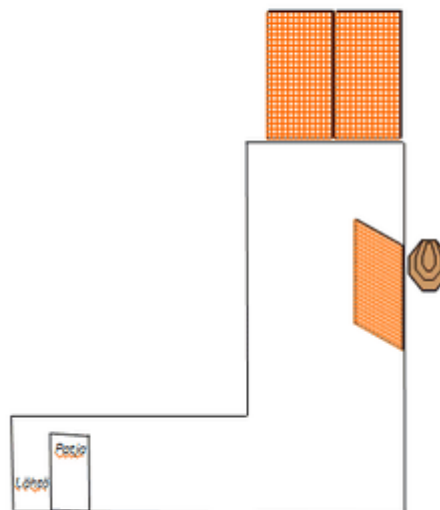

3. Patja swat

Stage 3
Short course
Comstock count
Taulut: 2x IPSC+6x Plate
Min.laukaisu: 10
Max. Pisteet: 50
Etäisyydet: 2m - 50m
Aloitus: Polviasennosta patjan vasemmalta puolelta, ase laattuna ja varmistettuna
Ammutaan rajatun alueen sisältä taulut ja platet.
Käsitelysektorit: sivuille, ylös, alas 90 astetta.
Ampumasektorit: vasemmalla ja oikealla tolppa, edessä hiekkavalli

CoF	Comstock - Short	Points	40 p
Targets	1 paper, 6 plates, 1 no-shoot, Total 7 targets	Min rounds	8
Firearm	Mini Rifle	Match-%	17.02%

Procedure	Shoot all targets from within designated area.
Starting position	Gun loaded, on your knees on left side of Patja
Firearm ready condition	
Start on	Audible signal
Stop on	Last shot
Penalties	As per current edition of rules
Safety angles	90 all directions
Setup notes