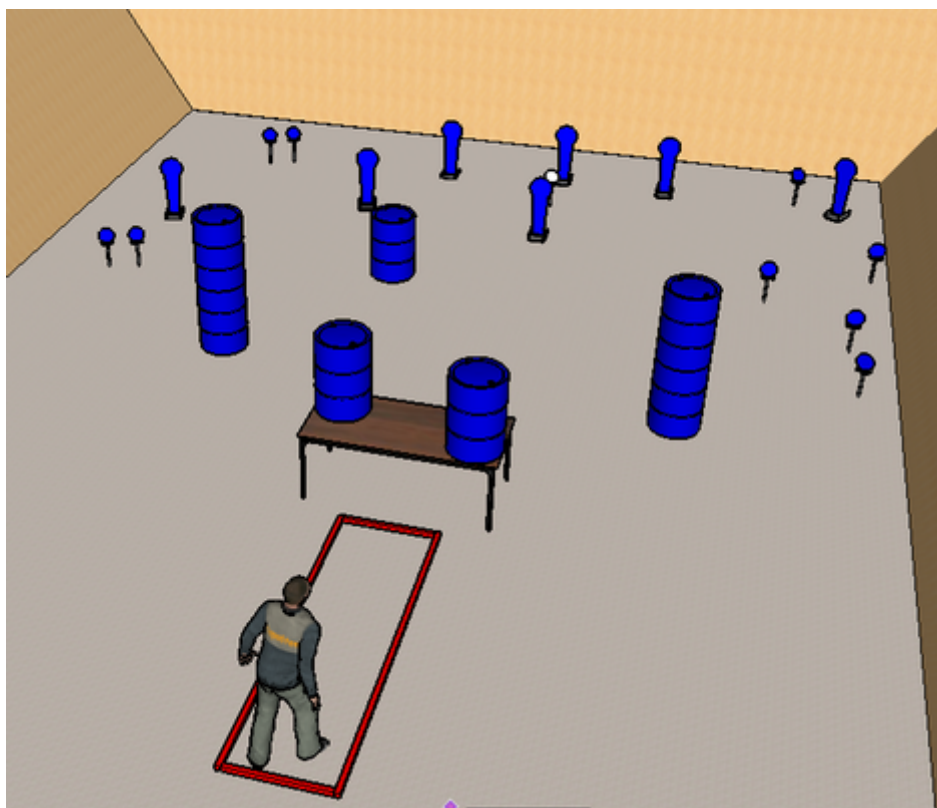

6. Leading edge

CoF	Comstock - Medium	Points	80 p
Targets	7 popper, 9 plates, 1 no-shoot, Total 16 targets	Min rounds	16
Firearm	Shotgun	Match-%	12.90%

Procedure	Lähtö merkitystä paikasta, ase ladattuna käsissä (option 1.). Äänimerkistä ammu maalit rajatulta alueelta. Start from marked place, gun loaded in hands (option 1.). From signal shoot targets from designated area.
Starting position	Gun loaded in hands (option 1.)
Firearm ready condition	
Start on	Audible signal
Stop on	Last shot
Penalties	As per current edition of rules
Safety angles	L/R
Setup notes