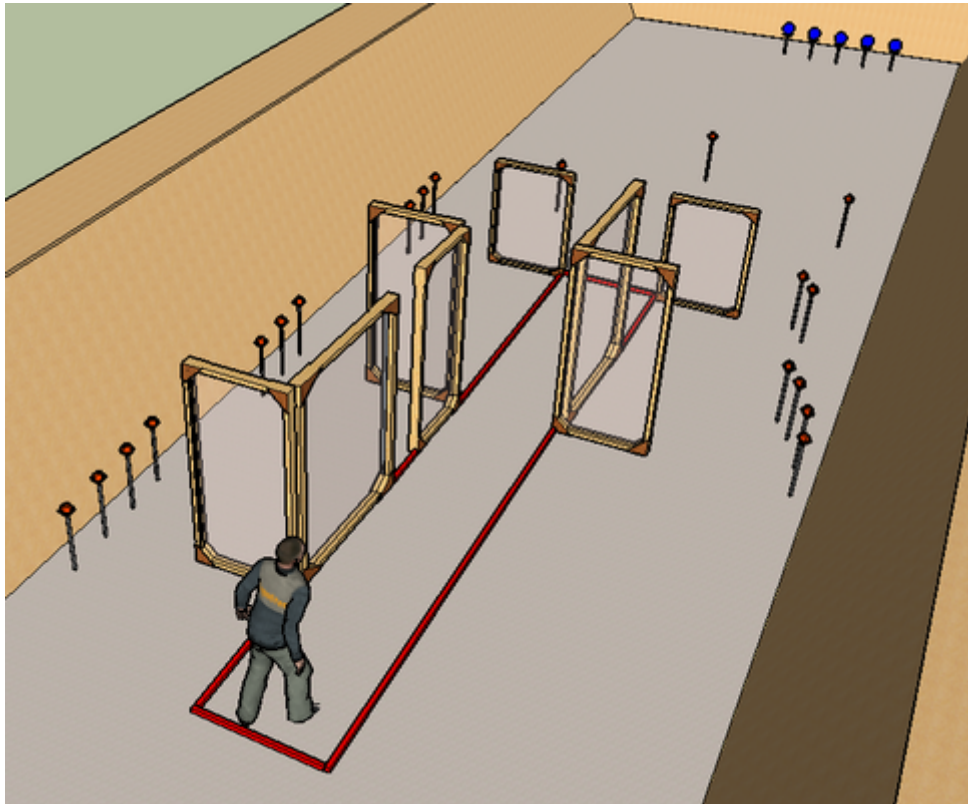

7. Room service

CoF	Comstock - Long	Points	120 p
Targets	5 plates, 19 frangible, Total 24 targets	Min rounds	24
Firearm	Shotgun	Match-%	19.35%

Procedure	Lähtö merkitystä paikasta, ase ladattuna käsissä (option 1.). Äänimerkistä ammu maalit rajatulta alueelta. Start from marked place, gun loaded in hands (option 1.). From signal shoot targets from designated area.
Starting position	Gun loaded in hands (option 1.)
Firearm ready condition	
Start on	Audible signal
Stop on	Last shot
Penalties	As per current edition of rules
Safety angles	L/R
Setup notes