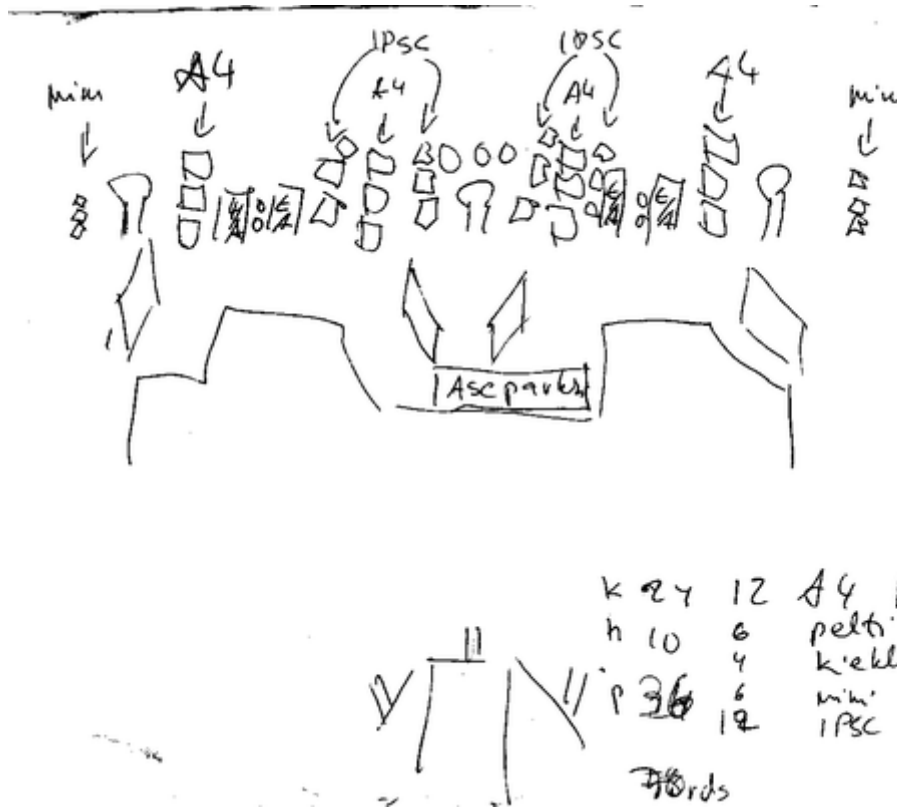

1. eeskahtaalle

CoF	Unlimited - Long	Points	350 p
Targets	30 paper, 6 plates, 4 frangible, 8 no-shoot, Total 40 targets	Min rounds	70
Firearm	Handgun, Rifle, Shotgun	Match-%	46.05%

Procedure	Näet vihollista, päätät toimia. Aloitus kivääri olkaa vasten 45, tai perä maassa, ladattu varmistettu. Ammu A4 taulut merkityltä alueelta. Hylkää ase. Jatka haulikolla tai pistoolilla. Pistoolilla ammu IPSC ja mini-IPSC taulut taulut merkityltä alueelta. Hylkää ase. Haulikolla ammu metallimaalit ja kiekot merkityltä alueelta. Hauli E/A taulussa lasketaan E/A osumaksi. E/A taulut läpäiseviä. Haulikkomaalien ampumatta jättäminen, toimintavirhe per maali. Ampuminen rikelinjan vääraltä puolelta, toimintavirhe per laukaus Aloituksessa kaikki aseet ladattu ja varmistettu. Poimitaan ja jätetään merkitylle paikalle. Varmistamaton ase jättöpaikalla johtaa hylkäämiseen. Mikäli ase ei jättöpaikalla, hylkäys.
Starting position	Kivääri ladattu ja varmistetu 45 olkaa vasten tai perä maassa. Pistooli ja haulikko merkityllä paika
Firearm ready condition	
Start on	Audible signal
Stop on	Last shot
Penalties	As per current edition of rules
Safety angles	L/R
Setup notes	