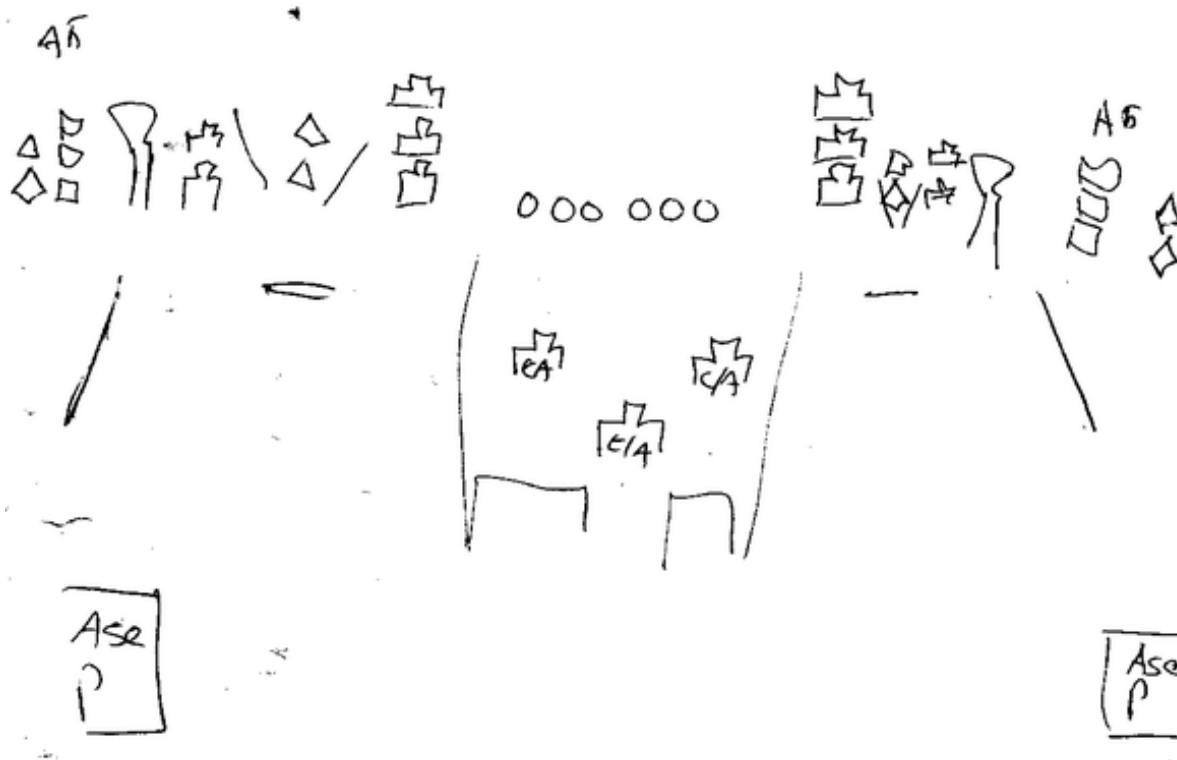

## 2. kaukaa vai läheltä

CoF	Unlimited - Long	Points	280 p
Targets	24 paper, 8 plates, 5 no-shoot, Total 32 targets	Min rounds	56
Firearm	Handgun, Rifle, Shotgun	Match-%	36.84%

Procedure	Näet vihollista, päätät toimia. Aloitus merkityltä paikalta pitkä ase 45 asteen kulmassa. Haulikko: Ammu peltimaalit rajatulta alueelta, hylkää jättöpaikalle Kivääri: Ammu SRA ja A5 maalit rajatulta alueelta, hylkää jättöpaikalle Pistooli: Ammu IPSC taulut rajatulta alueelta, hylkää jättöpaikalle Hauli E/A taulussa lasketaan E/A osumaksi. E/A taulut läpäiseviä. Hylätty ase muualla kuin jättöpaikalla -> hylkäys Hylätty ase ei varmistettu -> hylkäys
Starting position	Pitkät aseet ladattu ja varmistettu, pistooli lipas kiinni, kotelossa
Firearm ready condition	
Start on	Audible signal
Stop on	Last shot
Penalties	As per current edition of rules
Safety angles	L/R
Setup notes	