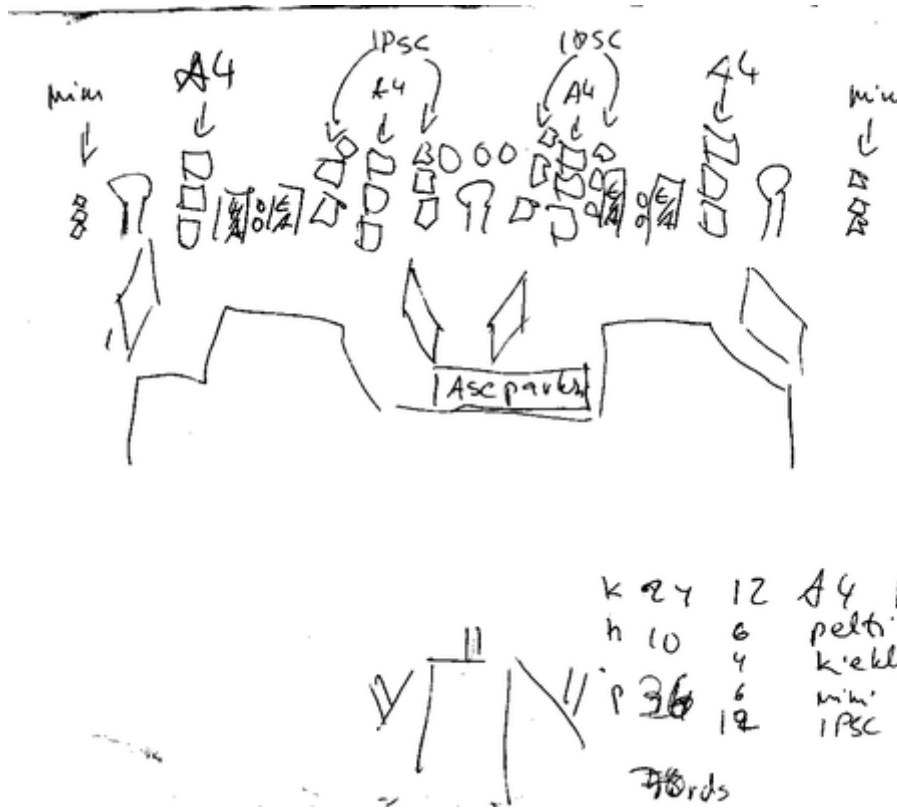

# 1. eeskahtaalle

CoF	Unlimited - Long	Points	350 p
Targets	30 paper, 6 plates, 4 frangible, 8 no-shoot, Total 40 targets	Min rounds	70
Firearm	Handgun, Rifle, Shotgun	Match-%	46.05%

Procedure	Näet vihollista, päätät toimia. Aloitus kivääri olkaa vasten 45, tai perä maassa, ladattu varmistettu. Ammu A4 taulut merkityltä alueelta. Hylkää ase. Jatka haulikolla tai pistoolilla. Pistoolilla ammu IPSC ja mini-IPSC taulut taulut merkityltä alueelta. Hylkää ase. Haulikolla ammu metallimaalit ja kiekot merkityltä alueelta. Hauli E/A taulussa lasketaan E/A osumaksi. E/A taulut läpäiseviä. Haulikkomaalien ampumatta jättäminen, toimintavirhe per maali. Ampuminen rikelinjan vääraltä puolelta, toimintavirhe per laukaus Aloituksessa kaikki aseet ladattu ja varmistettu. Poimitaan ja jätetään merkitylle paikalle. Varmistamaton ase jättöpaikalla johtaa hylkäämiseen. Mikäli ase ei jättöpaikalla, hylkäys.
Starting position	Kivääri ladattu ja varmistetu 45 olkaa vasten tai perä maassa. Pistooli ja haulikko merkityllä paika
Firearm ready condition	
Start on	Audible signal
Stop on	Last shot
Penalties	As per current edition of rules
Safety angles	L/R
Setup notes	