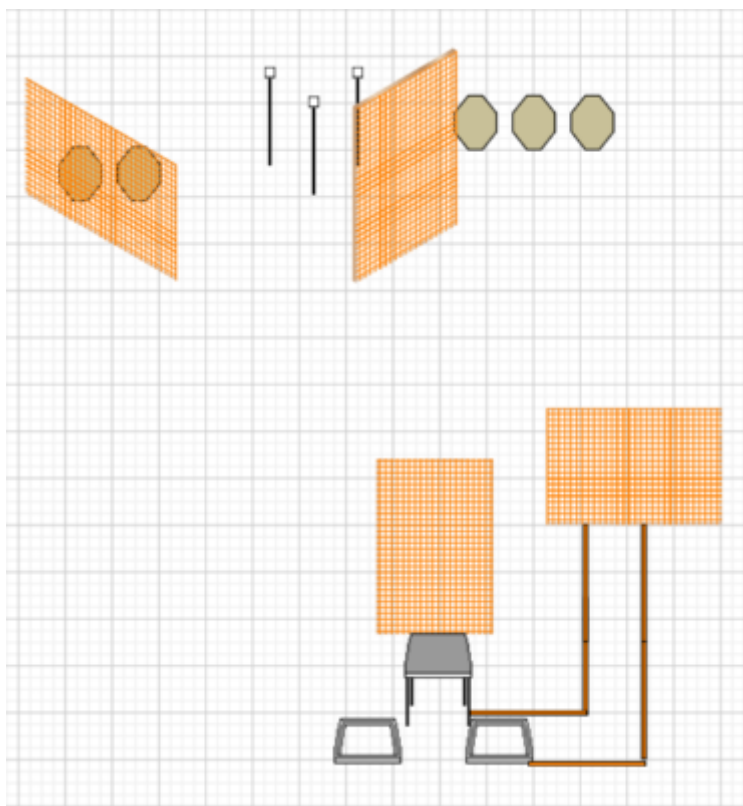

# 1. Tauolla

CoF	Unlimited - Medium	Points	80 p
Targets	5 paper, 3 popper, (with 3 10p), Total 8 targets	Min rounds	13
Firearm	Handgun	Match-%	12.60%

Procedure	Lippaan vaihtamatta jättäminen tai vaihtaminen väärällä hetkellä -10p. Toimintavirhe/ammuttu laukaus, mikäli ampuu A ja B alueilta toisin, kun rastin toiminnassa määrätty. Toimintavirherangaistus mikäli käyttää muita kuin lähtötilanteessa pöydällä olleita lippaita. Toimintavirherangaistus, ettei ampuja ole ampunut yhtään laukausta jotain taulua kohti.
Starting position	Alueelta A , selin tauluille, surrender asennossa. Amet 8-13m
Firearm ready condition	Pöydällä, lipas irti, lataamaton
Start on	Äänimerkistä
Stop on	Viimeinen laukaus
Penalties	As per current edition of rules
Safety angles	L/R
Setup notes	

### 3. Väijytys

CoF	Unlimited - Long	Points	180 p
Targets	18 paper, 10 no-shoot, Total 18 targets	Min rounds	36
Firearm	Rifle	Match-%	28.35%

Procedure	Toimintavirherangaistus mikäli hälytys annetaan väärällä hetkellä tai jätetään kokonaan antamatta. Toimintavirhe/ammuttu laukaus, mikäli ammutaan väärää tauluja väärältä alueelta (ovat selkeästi erotettavissa toisistaan) Toimintavirherangaistus, ettei ampuja ole ampunut yhtään laukausta jotain taulua kohti.
Starting position	Tuolilla istuen alueella A. Amet 3-75m.
Firearm ready condition	Pystyssä seinää vasten ampujan valitsemalla paikalla. Lipaskiinni, lataamaton.
Start on	Äänimerkki
Stop on	Viimeinen laukaus
Penalties	As per current edition of rules
Safety angles	L/R
Setup notes	