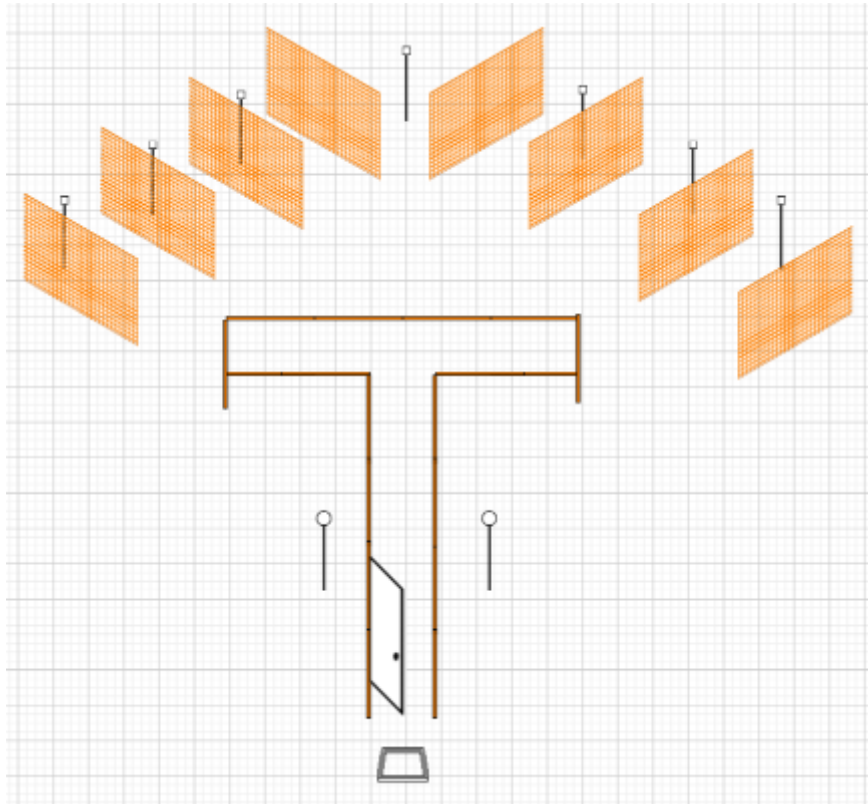

5. Oven takana

CoF	Unlimited - Medium	Points	55 p
Targets	1 popper, 7 plates, 2 frangible, (with 1 10p), Total 10 targets	Min rounds	10
Firearm	Shotgun	Match-%	8.66%

Procedure	Oven lukon ampumatta jättäminen = 2 toimintavirhettä Toimintavirherangaistus, ettei ampuja ole ampunut yhtään laukausta jotain taulua kohti.
Starting position	Seisten alueelta A. Amet 1-15m.
Firearm ready condition	Haulikko ladattu, varmistettu, perä olkaa vasten.
Start on	Äänimerkki
Stop on	Viimeinen laukaus
Penalties	As per current edition of rules
Safety angles	L/R
Setup notes