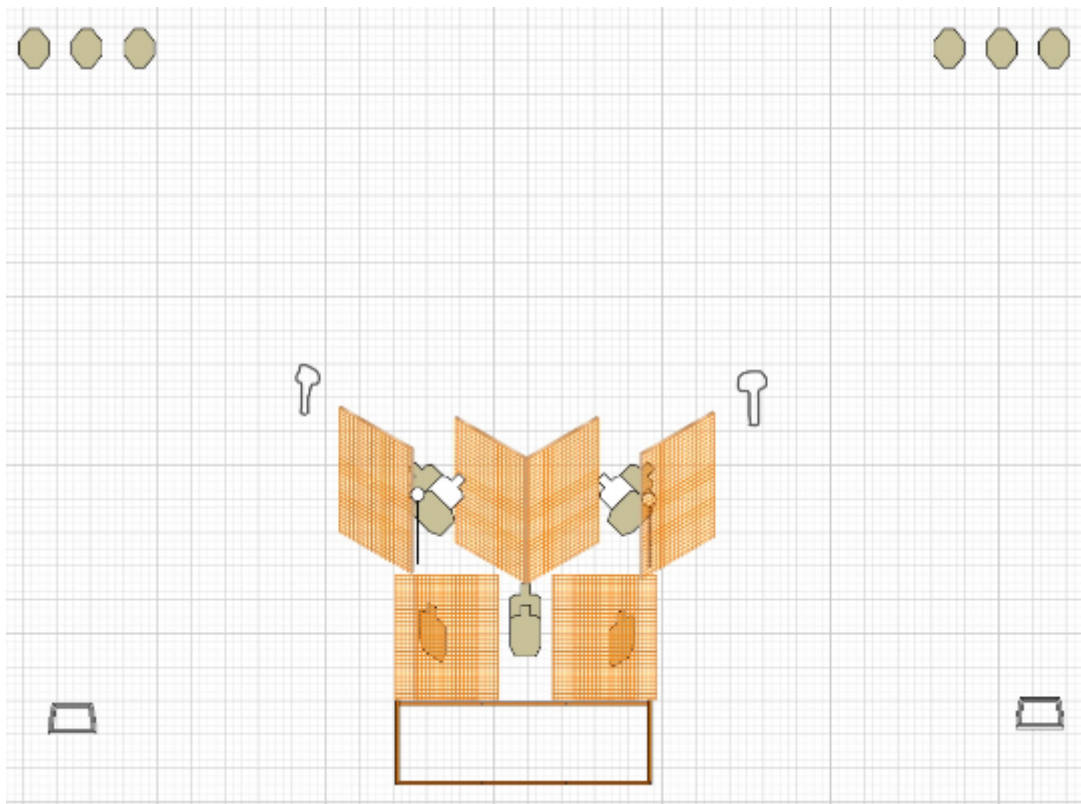

4. Päättöntä menoa

CoF	Unlimited - Long	Points	170 p
Targets	14 paper, 2 popper, 2 plates, 2 no-shoot, (with 2 10p), Total 18 targets	Min rounds	32
Firearm	Rifle	Match-%	26.77%

Procedure	Toimintavirhe/ammuttu laukaus, mikäli ammutaan väärää tauluja väärältä alueelta(ovat selkeästi erotettavissa toisistaan) Toimintavirherangaistus, ettei ampuja ole ampunut yhtään laukausta jotain taulua kohti.
Starting position	Aloituis seisten alueelta A tai C. Amet 3-150m.
Firearm ready condition	Kivääri, perä olkaa vasten, 45 asteen kulmassa, alaviistoon. Ladattu, varmistettu.
Start on	Äänimerkistä
Stop on	Viimeinen laukaus
Penalties	As per current edition of rules
Safety angles	L/R
Setup notes