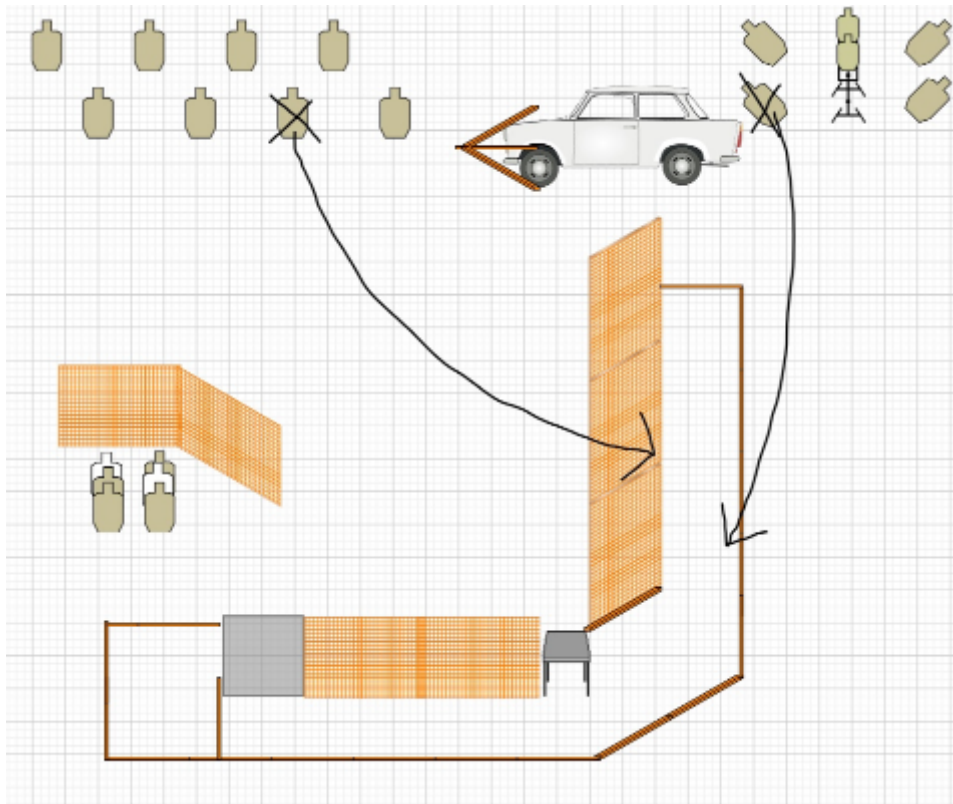

# 1. Tauolla

CoF	Unlimited - Medium	Points	80 p
Targets	5 paper, 3 popper, (with 3 10p), Total 8 targets	Min rounds	13
Firearm	Handgun	Match-%	12.60%

Procedure	Lippaan vaihtamatta jättäminen tai vaihtaminen väärällä hetkellä -10p. Toimintavirhe/ammuttu laukaus, mikäli ampuu A ja B alueilta toisin, kun rastin toiminnassa määrätty. Toimintavirherangaistus mikäli käyttää muita kuin lähtötilanteessa pöydällä olleita lippaita. Toimintavirherangaistus, ettei ampuja ole ampunut yhtään laukausta jotain taulua kohti.
Starting position	Alueelta A , selin tauluille, surrender asennossa. Amet 8-13m
Firearm ready condition	Pöydällä, lipas irti, lataamaton
Start on	Äänimerkistä
Stop on	Viimeinen laukaus
Penalties	As per current edition of rules
Safety angles	L/R
Setup notes	

### 3. Väijytys

CoF	Unlimited - Long	Points	180 p
Targets	18 paper, 10 no-shoot, Total 18 targets	Min rounds	36
Firearm	Rifle	Match-%	28.35%

Procedure	Toimintavirherangaistus mikäli hälytys annetaan väärällä hetkellä tai jätetään kokonaan antamatta. Toimintavirhe/ammuttu laukaus, mikäli ammutaan väärää tauluja väärältä alueelta (ovat selkeästi erotettavissa toisistaan) Toimintavirherangaistus, ettei ampuja ole ampunut yhtään laukausta jotain taulua kohti.
Starting position	Tuolilla istuen alueella A. Amet 3-75m.
Firearm ready condition	Pystyssä seinää vasten ampujan valitsemalla paikalla. Lipaskiinni, lataamaton.
Start on	Äänimerkki
Stop on	Viimeinen laukaus
Penalties	As per current edition of rules
Safety angles	L/R
Setup notes	